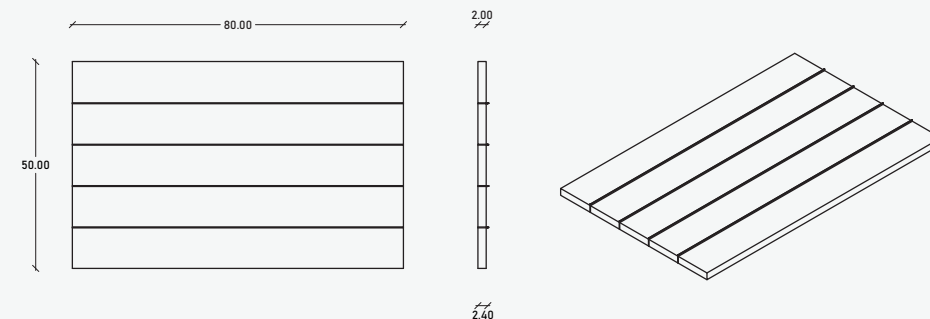

## Aparente Paneles

Texturas  
Volcánico  
Color de línea  
Concreto

Un panel de diseño clásico, Aparente, con su estilo minimalista permite colocarse en cualquier muro sea interior o exterior.