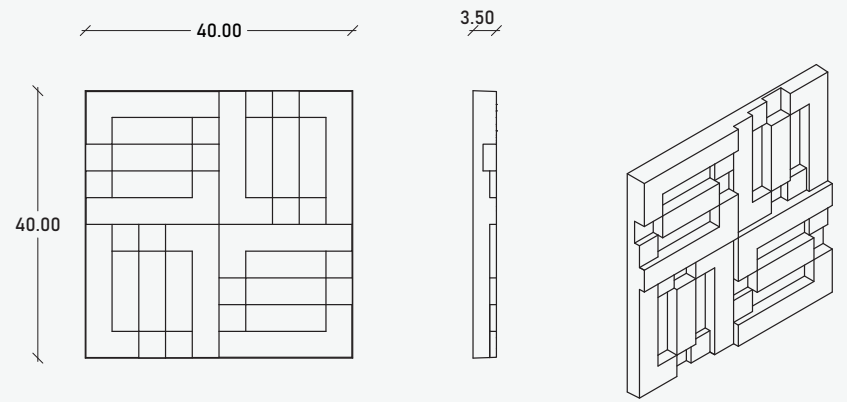

K'an
Paneles

K'an utiliza formas geométricas cuadradas y rectangulares, destacándose por su versatilidad en entornos interiores y exteriores. Con influencias de la cultura maya, esta manifestación artística incorpora elementos simbólicos y estéticos.

Características

Especificaciones

- 40 x 40 x 3.50 cm
- 06.25 pzas/m²
- 08.00 kg/pzas
- 50.00 kg/m²

**Cotas indicadas en cm

* Debido a su proceso de fabricación neoartesanal las medidas y tonalidades expresadas pueden tener variaciones.

* Detalles al final del catálogo.

Realidad Aumentada

* El catálogo completo de los colores de línea se encuentra especificado en las páginas 230 y 231.

Texturas
Recinto
Color de línea
Blanco

Losetas
Paneles
Celosías
Pisos
Personalizado