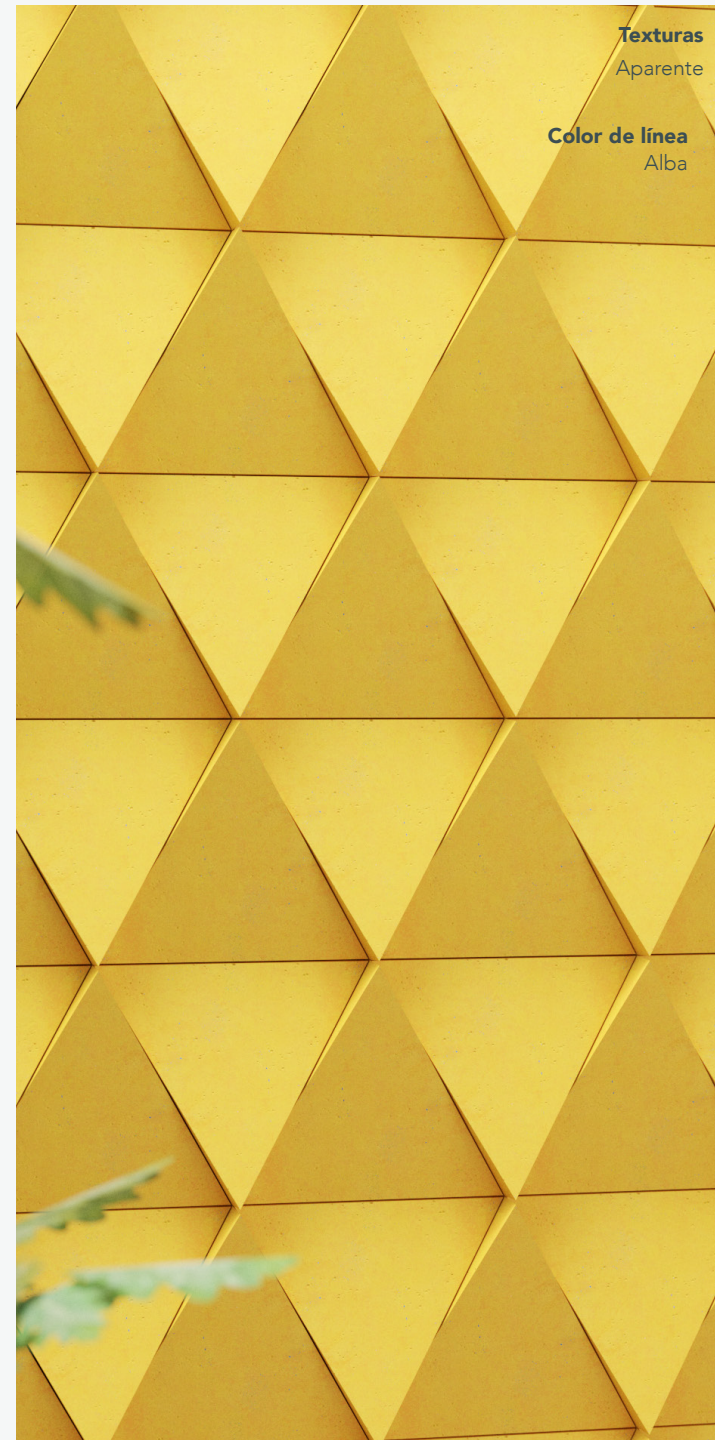

Características

Especificaciones

- 21.65 x 25.00 x 4.70 cm
- 36.96 pzas/m²
- 01.29 kg/pzas
- 47.67 kg/m²

**Cotas indicadas en cm

* Debido a su proceso de fabricación neoartesanal las medidas y tonalidades expresadas pueden tener variaciones.

* Detalles al final del catálogo.

Realidad Aumentada

* El catálogo completo de los colores de línea se encuentra especificado en las páginas 230 y 231.

Texturas
Aparente
Color de línea
Alba