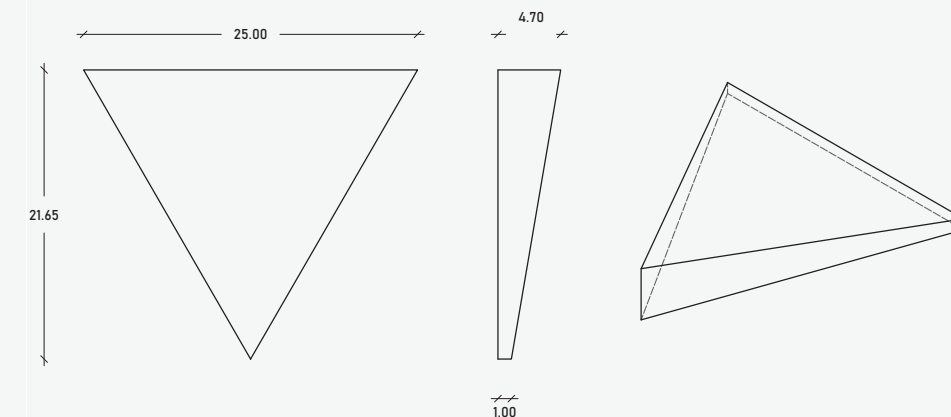

Una forma triangular que añade un desfase de altura, Uve, permite su instalación en interiores o exteriores, puedes jugar con diferentes acomodos.

Características

Especificaciones

- 21.65 x 25.00 x 4.70 cm
- 36.96 pzas/m<sup>2</sup>
- 01.29 kg/pzas
- 47.67 kg/m<sup>2</sup>