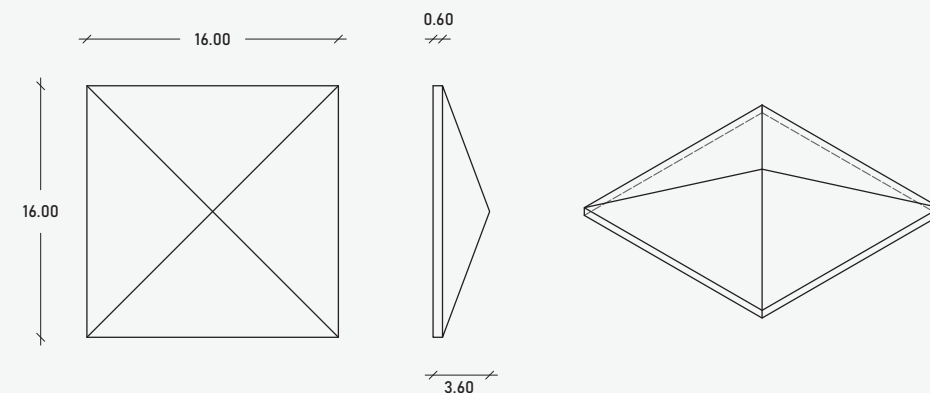

## Angular Losetas

Una pieza diseñada en concreto basada en la geometría de un cuadrado con detalles tridimensionales lo cual la hace versátil para cualquier entorno interior o exterior.

### Especificaciones

- 16.00 x 16.00 x 4.30 cm
- 39.07 pzs/m<sup>2</sup>
- 00.74 kg/pzas
- 28.91 kg/m<sup>2</sup>
- \*\*Cotas indicadas en cm

\* Debido a su proceso de fabricación neoartesanal las medidas y tonalidades expresadas pueden tener variaciones.

## Arista Losetas

Arista, una pieza de forma cuadrada con un relieve tridimensional, que añade personalidad a diferentes acomodos, su uso puede ser en interiores o exteriores.