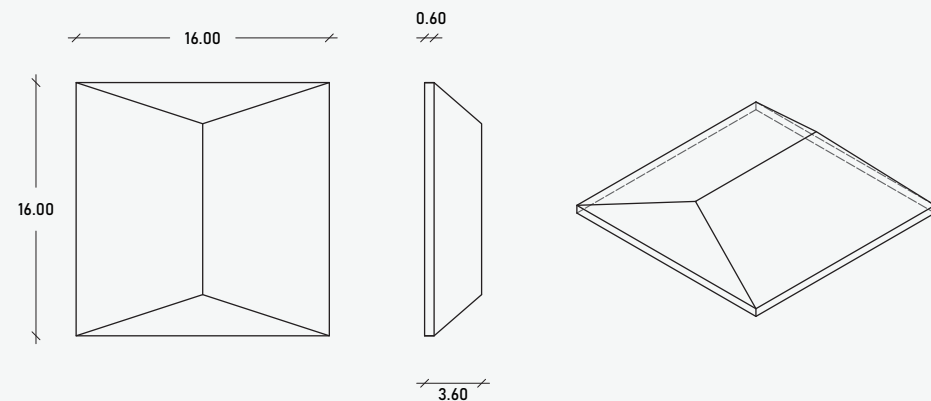

Cali
Losetas

Una forma cuadrada con un relieve que permite jugar con diferentes acomodos, Cali es ideal para cualquier entorno, interior o exterior.

Características

Especificaciones

- 16.00 x 16.00 x 3.60 cm
- 39.07 pzas/m²
- 01.16 kg/pzas
- 45.32 kg/m²

**Cotas indicadas en cm

* Debido a su proceso de fabricación neoartesanal las medidas y tonalidades expresadas pueden tener variaciones.

* Detalles al final del catálogo.

Realidad Aumentada

* El catálogo completo de los colores de línea se encuentra especificado en las páginas 230 y 231.

Texturas
Aparente
Color de línea
Sombra

Losetas
Paneles
Celosías
Pisos
Personalizado