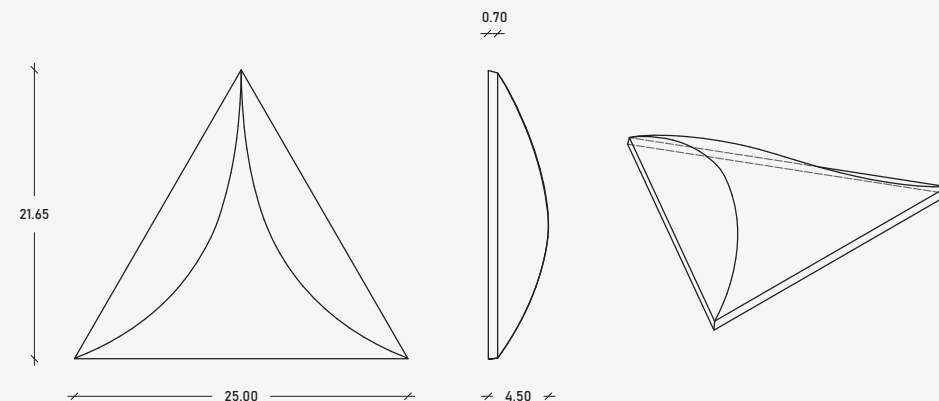

## Vesubio Losetas

Una pieza de forma triangular con un relieve que agrega personalidad a la pieza, Vesubio es ideal para interiores o exteriores.