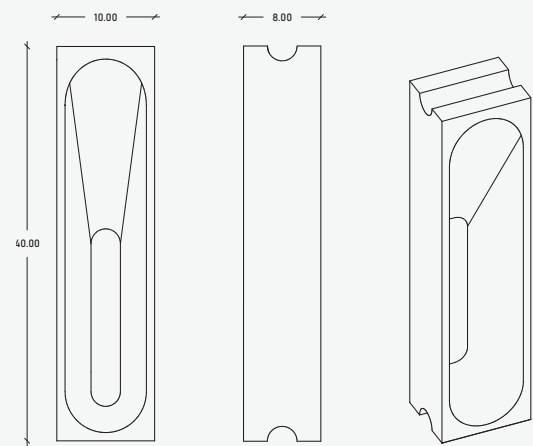

Una variación a la pieza "Uxmal A", Uxmal B explora un diferente tamaño de apertura para así jugar con la luz y combinarse de distintas formas, para su uso en interiores y exteriores.

Características

Especificaciones

- 40 x 10 x 8 cm
- 25 pzs/m²
- 4.20 kg/pzas
- 105.00 kg /m²

Realidad Aumentada

**Cotas indicadas en cm

* Debido a su proceso de fabricación neoartesanal las medidas y tonalidades expresadas pueden tener variaciones.

* Detalles al final del catálogo.

* El catálogo completo de los colores de línea se encuentra especificado en las páginas 230 y 231.