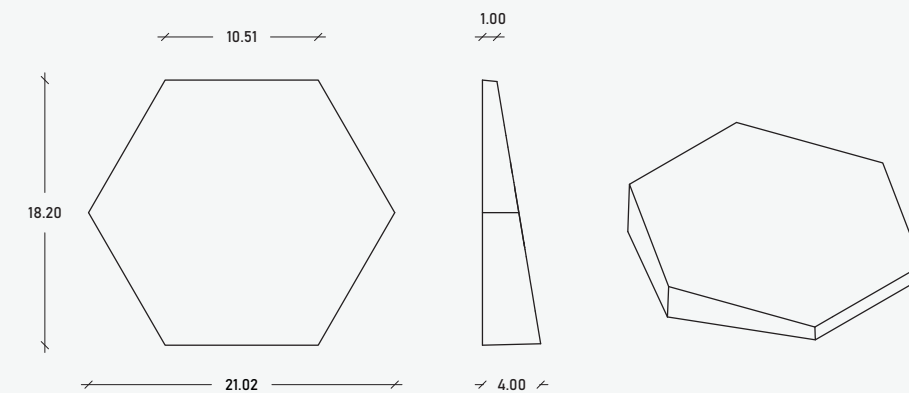

Panal Losetas

Texturas
Aparente

Color de línea
Blanco

Panal, tiene forma hexagonal y juega con los desfases de alturas, permitiendo generar diferentes acomodados en interiores y exteriores.

Características

Especificaciones

- 18.20 x 21.02 x 4.00 cm
- 34.84 pzas/m²
- 01.53 kg/pzas
- 53.31 kg/m²

Realidad Aumentada

**Cotas indicadas en cm

* Debido a su proceso de fabricación neoartesanal las medidas y tonalidades expresadas pueden tener variaciones.
* Detalles al final del catálogo.

* El catálogo completo de los colores de línea se encuentra especificado en las páginas 230 y 231.

Losetas
Paneles
Celosías
Pisos
Personalizado