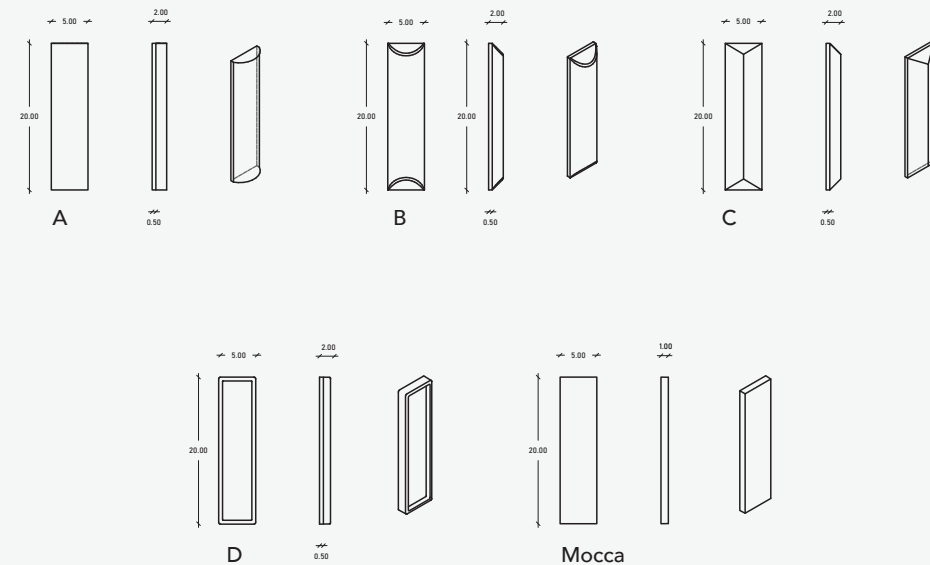

Soul Losetas

Nuestra pieza Soul es un clásico, atemporal y minimalista, que varía sólo en sus formas simples, lo cual la hace ideal para realizar miles de combinaciones entre las piezas de la colección, en ambientes interiores y exteriores.

Especificaciones

A	B
20.00 x 5.00 x 2.00 cm	20.00 x 5.00 x 2.00 cm
100 pzas/m²	100.00 pzas/m²
00.31 kg/pzas	00.32 kg/pzas
31.00 kg/m²	32.00 kg/m²
C	D
20.00 x 5.00 x 2.00 cm	20.00 x 5.00 x 2.00 cm
100 pzas/m²	100.00 pzas/m²
00.26 kg/pzas	0.31 kg/pzas
26.00 kg/m²	31.00 kg/pzas

Características

Realidad Aumentada

**Cotas indicadas en cm

* Debido a su proceso de fabricación neoartesanal las medidas y tonalidades expresadas pueden tener variaciones.

* Detalles al final del catálogo.

* El catálogo completo de los colores de línea se encuentra especificado en las páginas 230 y 231.

Texturas
Aparente
Color de línea
Negro

Losetas
Paneles
Celosías
Pisos
Personalizado