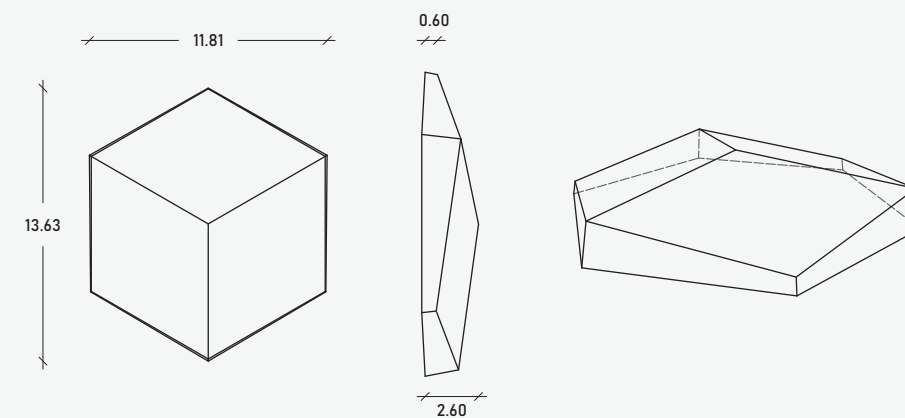

Losetas
Paneles
Celosías
Pisos
Personalizado

Píxel

Losetas

Una forma hexagonal, Píxel, juega con los relieves que asemejan a un cubo y permite diferentes acomodos en interiores y exteriores.

Características

Especificaciones

13.63 x 11.81 x 2.6 cm

82.84 pzas/m²

00.41 kg/pzas

33.96 kg/m²

**Cotas indicadas en cm

* Debido a su proceso de fabricación neoartesanal las medidas y tonalidades expresadas pueden tener variaciones.

* Detalles al final del catálogo.

Realidad Aumentada

* El catálogo completo de los colores de línea se encuentra especificado en las páginas 230 y 231.

Texturas
Aparente

Color de línea
Negro
Blanco
Concreto