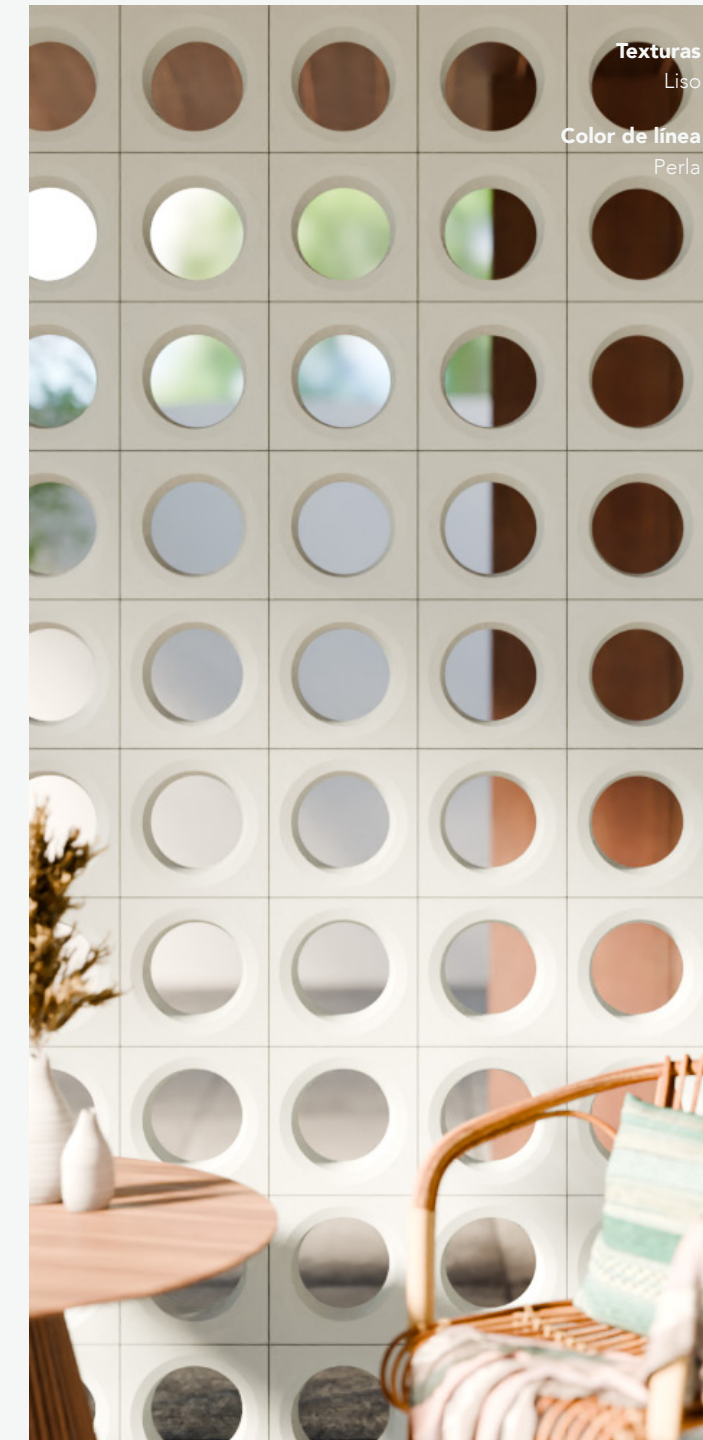

Texturas
Liso
Color de línea
Perla

Losetas
Paneles
Celosías
Pisos
Personalizado

Atrévete a vivir una #ExperienciaArista