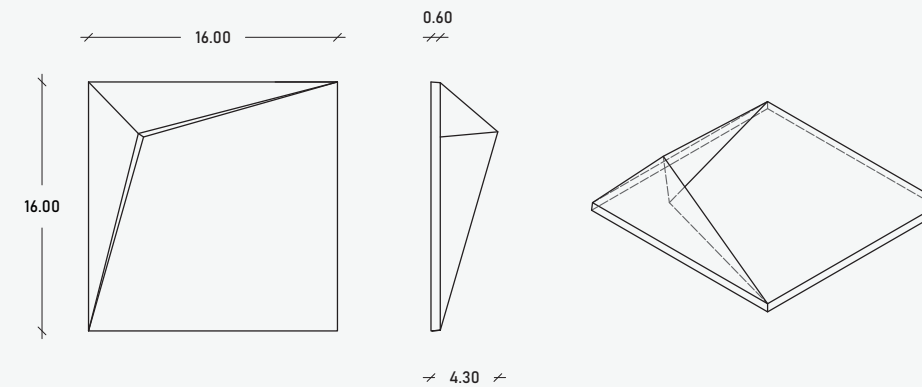

Una pieza diseñada en concreto basada en la geometría de un cuadrado con detalles tridimensionales lo cual la hace versátil para cualquier entorno interior o exterior.

Características

Especificaciones

- 16.00 x 16.00 x 4.30 cm
- 39.07 pzs/m²
- 00.74 kg/pzas
- 28.91 kg/m²
- **Cotas indicadas en cm

* Debido a su proceso de fabricación neoartesanal las medidas y tonalidades expresadas pueden tener variaciones.

* Detalles al final del catálogo.

Realidad Aumentada

* El catálogo completo de los colores de línea se encuentra especificado en las páginas 230 y 231.