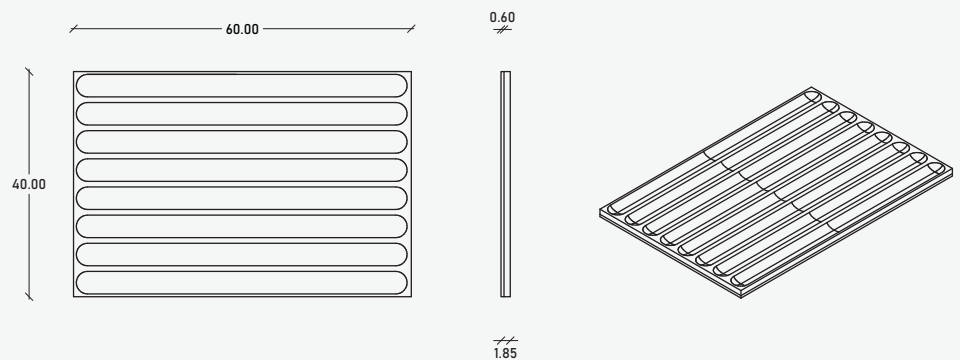

## Sílice Paneles

**Texturas**  
Liso

**Color de línea**  
Miel

Una pieza con relieves largos y hundidos que forman un patrón geométrico clásico y atemporal, Sílice, es ideal para interiores y exteriores.