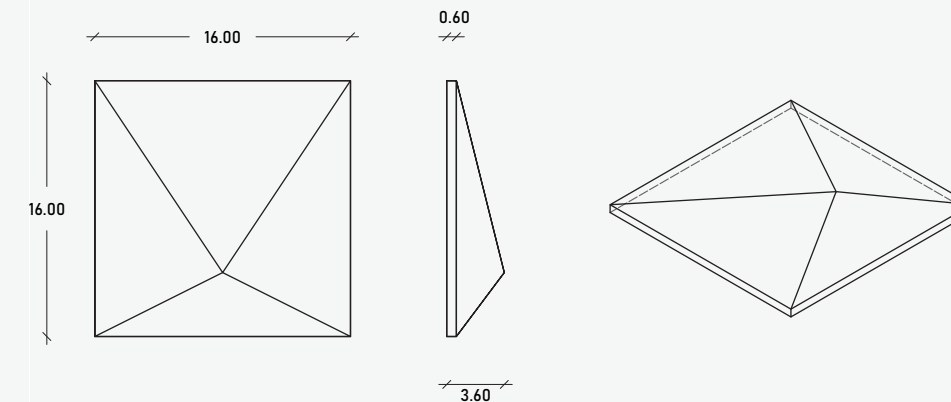

## Prisma Losetas

Prisma, es una pieza con una forma cuadrada y un relieve tridimensional en punta, permite jugar con diferentes acomodos en ambientes interiores o exteriores.