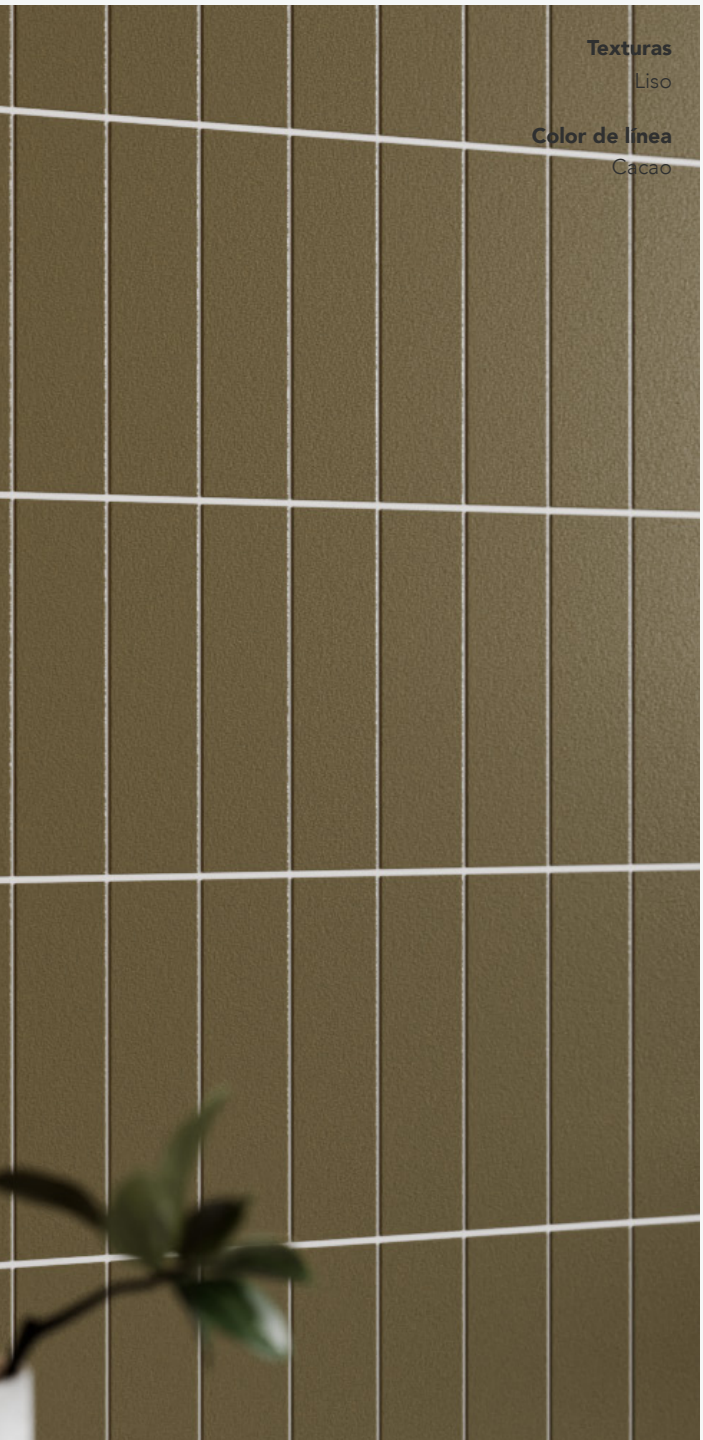

Características

Especificaciones

- 5.00 x 20.00 x 1.00 cm
- 100.00 pzas/m²
- 00.32 kg/pzas
- 32.00 kg/m²

**Cotas indicadas en cm

* Debido a su proceso de fabricación neoartesanal las medidas y tonalidades expresadas pueden tener variaciones.

* Detalles al final del catálogo.

Realidad Aumentada

* El catálogo completo de los colores de línea se encuentra especificado en las páginas 230 y 231.

Texturas
Liso
Color de línea
Cacao