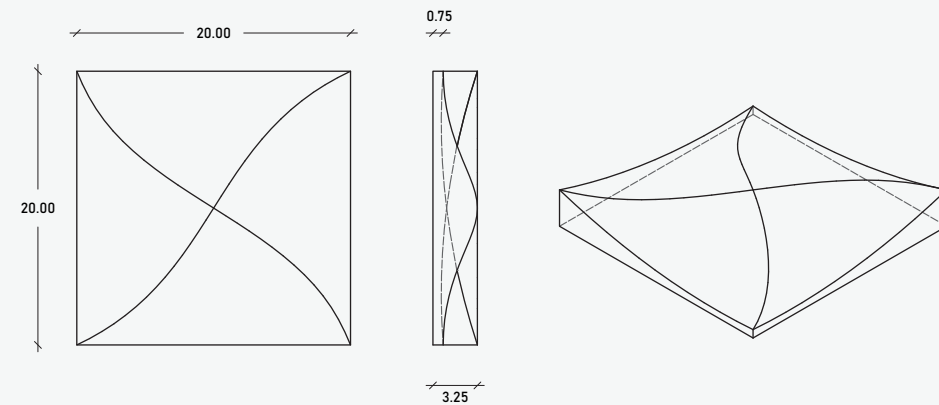

Sahara

Sahara Losetas

Texturas
Aparente
Color de línea
Blanco

Una forma cuadrada, que añade un relieve tridimensional que nace del espiral formado en las dunas del Sahara, puede utilizarse en todo tipo de ambientes interiores o exteriores.

Características

Especificaciones

20.00 x 20.00 x 3.25 cm
25.00 pzas/m²
01.65 kg/pzas
41.25 kg/m²

**Cotas indicadas en cm

* Debido a su proceso de fabricación neoartesanal las medidas y tonalidades expresadas pueden tener variaciones

* Detalles al final del catálogo

Realidad Aumentada

* El catálogo completo de los colores de línea se encuentra especificado en las páginas x y x

Losetas
Paneles
Celosías
Pisos
Personalizado