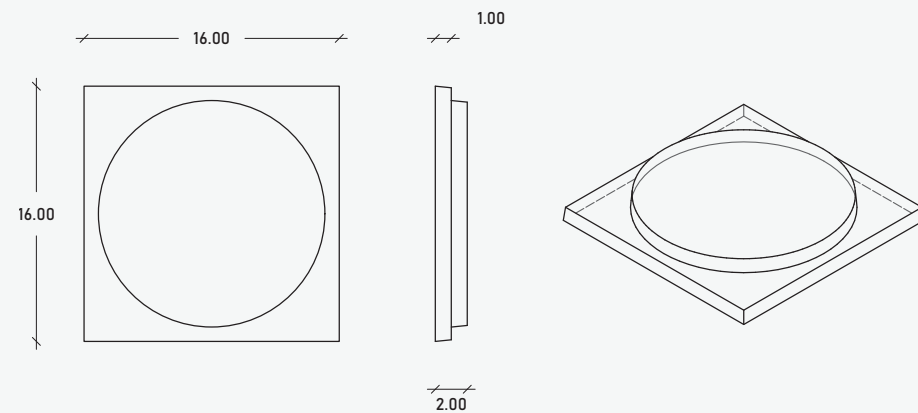

### Especificaciones

25.00 x 25.00 x 4.20 cm  
16.00 pzas/m<sup>2</sup>  
02.78 kg/pzas  
44.48kg/m<sup>2</sup>

\*\*Cotas indicadas en cm

\* Debido a su proceso de fabricación neoartesanal las medidas y tonalidades expresadas pueden tener variaciones.

## Dot Losetas

Una pieza con forma cuadrada que agrega un relieve circular en su centro, y le da su nombre de Dot, sea en interiores o exteriores, es ideal para distintos acomodos.