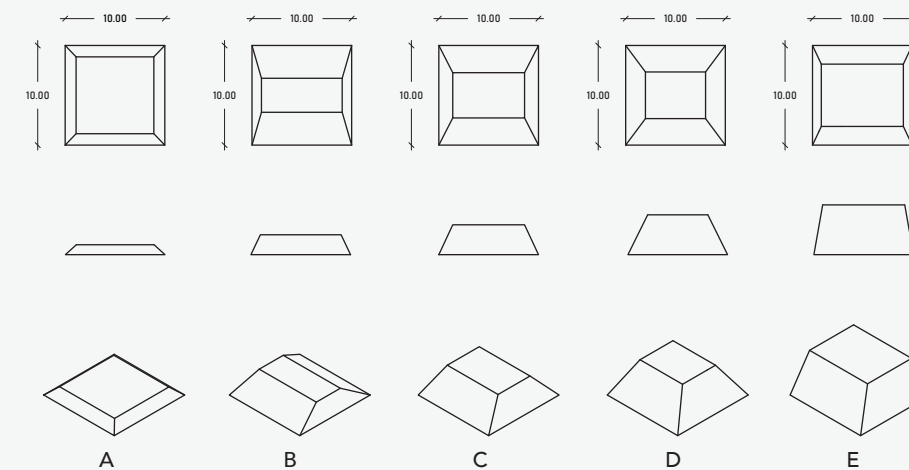

Cenote Losetas

Cenote, es un conjunto de piezas a diferentes alturas, adicionada con un borde diagonal que crea volumen y juego en diferentes acomodos, ideal para interior o exterior.

Especificaciones

A 10.00 x 10.00 x 1.00 cm 100 pzas/m² 0.170 kg/pzas	B 10.00 x 10.00 x 2.00 cm 100 pzas/m² 0.260 kg/pzas
C 10.00 x 10.00 x 3.00 cm 100 pzas/m² 0.410 kg/pzas	D 10.00 x 10.00 x 4.00 cm 100 pzas/m² 0.520 kg/pzas
E 10.00 x 10.00 x 5.00 cm 100 pzas/m² 0.800 kg/pzas	

Características

Realidad Aumentada

**Cotas indicadas en cm

* Debido a su proceso de fabricación neoartesanal las medidas y tonalidades expresadas pueden tener variaciones.

* Detalles al final del catálogo.

* El catálogo completo de los colores de línea se encuentra especificado en las páginas 230 y 231.

Texturas
Aparente
Color de línea
Ártico

Losetas
Paneles
Celosías
Pisos
Personalizado