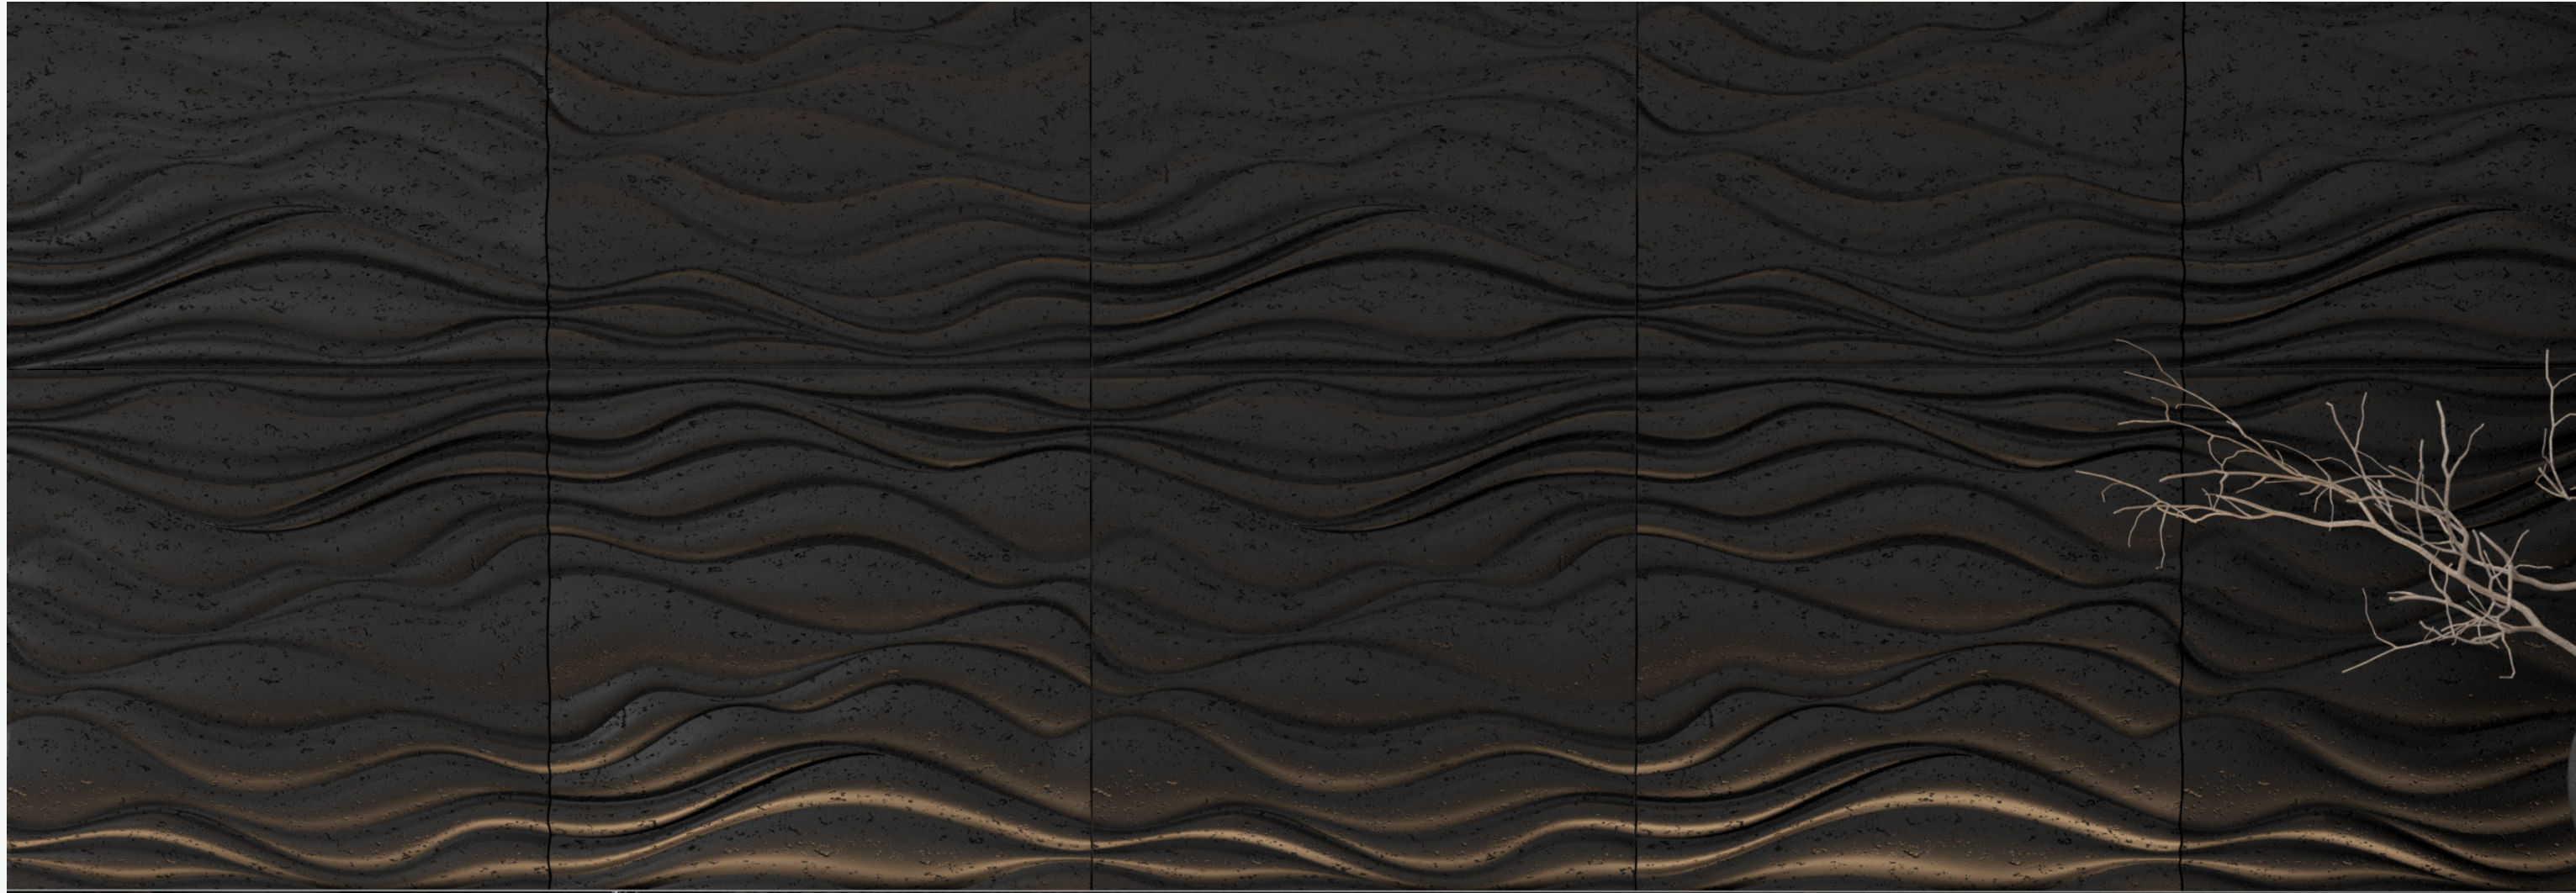

Colores de Línea

Debido a su proceso de fabricación **neoartesanal** las tonalidades expresadas pueden tener variaciones.

Al	Sy	Ng	Tr	Pm	Sm	Ov	Co	Sp	Cm	Ar
Ce	Am	Ch	Tc	Ac	Ar	Bm	Tr	Bc	Pa	Md
Vn	Dn	Cñ	Cl	Mr	Nv	Fz	Id	Or	Pt	
Bl	Ml	Pl	Ca	Lt	Mr	Mp	Cr	Co	Tl	

*El catálogo completo de los colores de línea se encuentra especificado en las páginas 234 y 235.

Texturas

Más información en las páginas 236 y 237.

Acabados

Más información en las páginas 238 y 239.

Paneles

Descubra nuestra colección de paneles de concreto en formatos mayores, enriquecidos con una formulación reforzada por fibras y agregados de mayor tamaño, garantizando una resistencia superior. Estos paneles ofrecen protección contra la absorción de agua, daños por humedad y resistencia a los rayos UV, ideales para exteriores y situaciones expuestas a las inclemencias del clima.