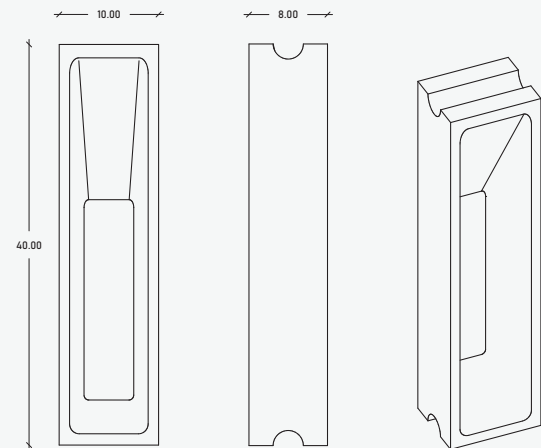

Coba Celosías

Coba es una celosía que parte de formas más orgánicas, con curvas y un diseño que permite jugar con sus diferentes acomodos, es ideal para las áreas interiores o exteriores.

Características

Especificaciones

- 40 x 10 x 8 cm
- 25 pzas/m²
- 3.62kg/pzas
- 90.05 kg /m²

**Cotas indicadas en cm

* Debido a su proceso de fabricación neoartesanal las medidas y tonalidades expresadas pueden tener variaciones.

* Detalles al final del catálogo.

Realidad Aumentada

* El catálogo completo de los colores de línea se encuentra especificado en las páginas 230 y 231.

Texturas
Aparente

Color de línea
Castaño