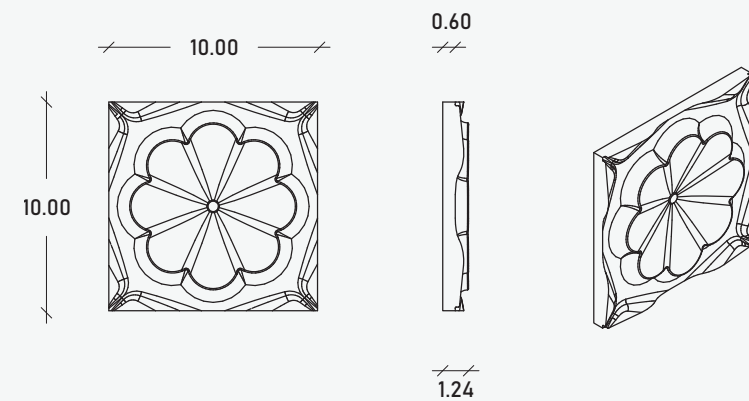

Dalia

Dalia Losetas

Inspirado en las losetas artesanales, Dalia, es un modelo clásico que con su patrón en forma de flor, será el elemento que destacará en el espacio donde se coloque, sea interior o exterior.

Características

Especificaciones

- 10.00 x 10.00 x 1.24 cm
- 100.00 pzs/m²
- 00.17 kg/pzas
- 17.00 kg/m²

Realidad Aumentada

**Cotas indicadas en cm

* Debido a su proceso de fabricación neoartesanal las medidas y tonalidades expresadas pueden tener variaciones.

* Detalles al final del catálogo.

* El catálogo completo de los colores de línea se encuentra especificado en las páginas 230 y 231.

Texturas
Recinto
Color de línea
Perla

- Losetas
- Paneles
- Celosías
- Pisos
- Personalizado