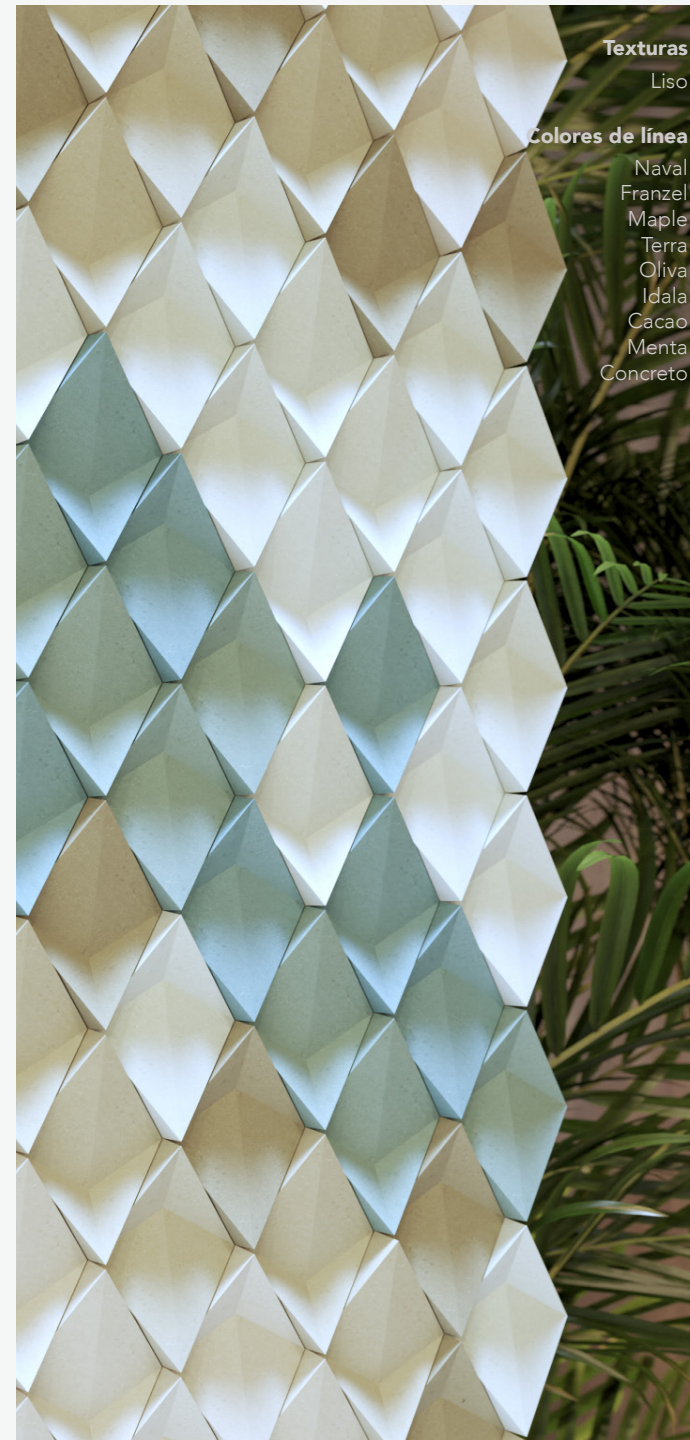

Colores de línea

Naval
Franzel
Maple
Terra
Oliva
Idala
Cacao
Menta
Concreto