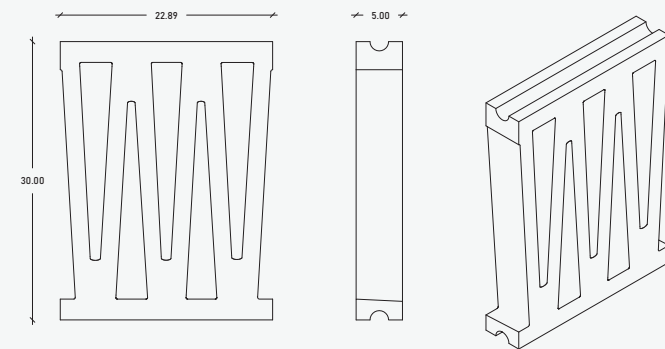

Inspirado en las formas de las celosías clásicas, "Vallarta" es una pieza ideal para cualquier espacio en interiores o exteriores.

Características

Especificaciones

- 30 x 22.89 x 5 cm
- 14.55 pzas/m²
- 03.19 Kg/pzas
- 46.41 kg /m²

**Cotas indicadas en cm

* Debido a su proceso de fabricación neoartesanal las medidas y tonalidades expresadas pueden tener variaciones.

* Detalles al final del catálogo.

Realidad Aumentada

* El catálogo completo de los colores de línea se encuentra especificado en las páginas 230 y 231.