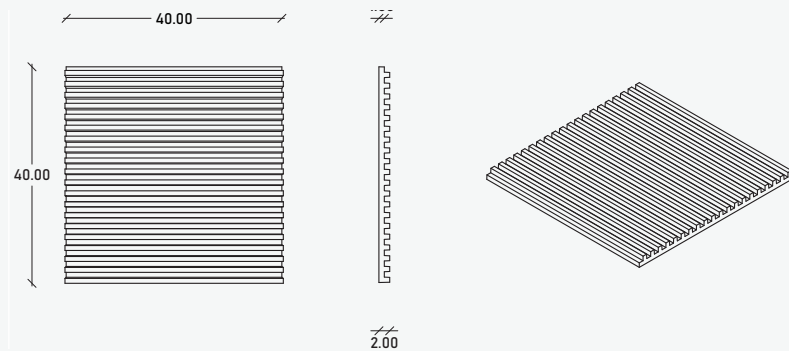

Sierra

Sierra Paneles

Sierra, es un panel sencillo con relieves en barra paralelos, esa sencillez le permite combinarse de distintas formas en los diferentes ambientes sean interiores o exteriores.

Características

Especificaciones

- 40 x 40 x 2 cm
- 06.25 pzas/m²
- 07.88 kg/pzas
- 49.25 kg /m²

**Cotas indicadas en cm

* Debido a su proceso de fabricación neoartesanal las medidas y tonalidades expresadas pueden tener variaciones.

* Detalles al final del catálogo.

Realidad Aumentada

* El catálogo completo de los colores de línea se encuentra especificado en las páginas 230 y 231.

Texturas
Aparente
Color de línea
Chocolate

Losetas
Paneles
Celosías
Pisos
Personalizado