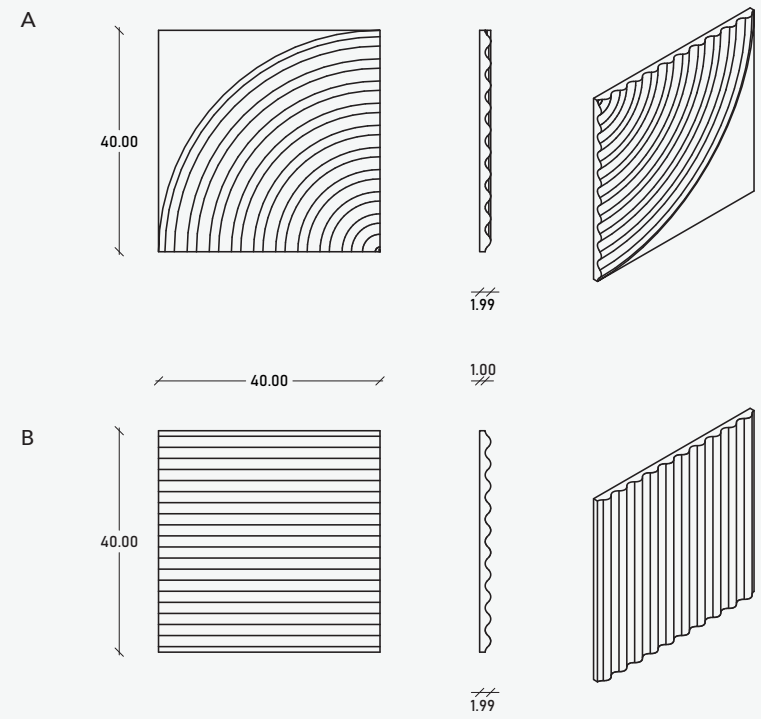

Zen son paneles de concreto inspirado en los jardines "Karesansui" japoneses, con relieves minimalistas que reflejan la serenidad de la naturaleza. Su diseño simple y versátil los hacen adecuados para ambientes interiores y exteriores.

Características

Especificaciones

A	B
40 x 40 x 1.99 cm	40 x 40 x 1.99 cm
06.25 pzas/m²	06.25 pzas/m²
04.83 kg/pzas	05.20 kg/pzas
30.18 kg /m²	32.50 kg /m²

Realidad Aumentada

**Cotas indicadas en cm

* Debido a su proceso de fabricación neoartesanal las medidas y tonalidades expresadas pueden tener variaciones.

* Detalles al final del catálogo.

* El catálogo completo de los colores de línea se encuentra especificado en las páginas 230 y 231.

Texturas
Liso
Color de línea
Ártico