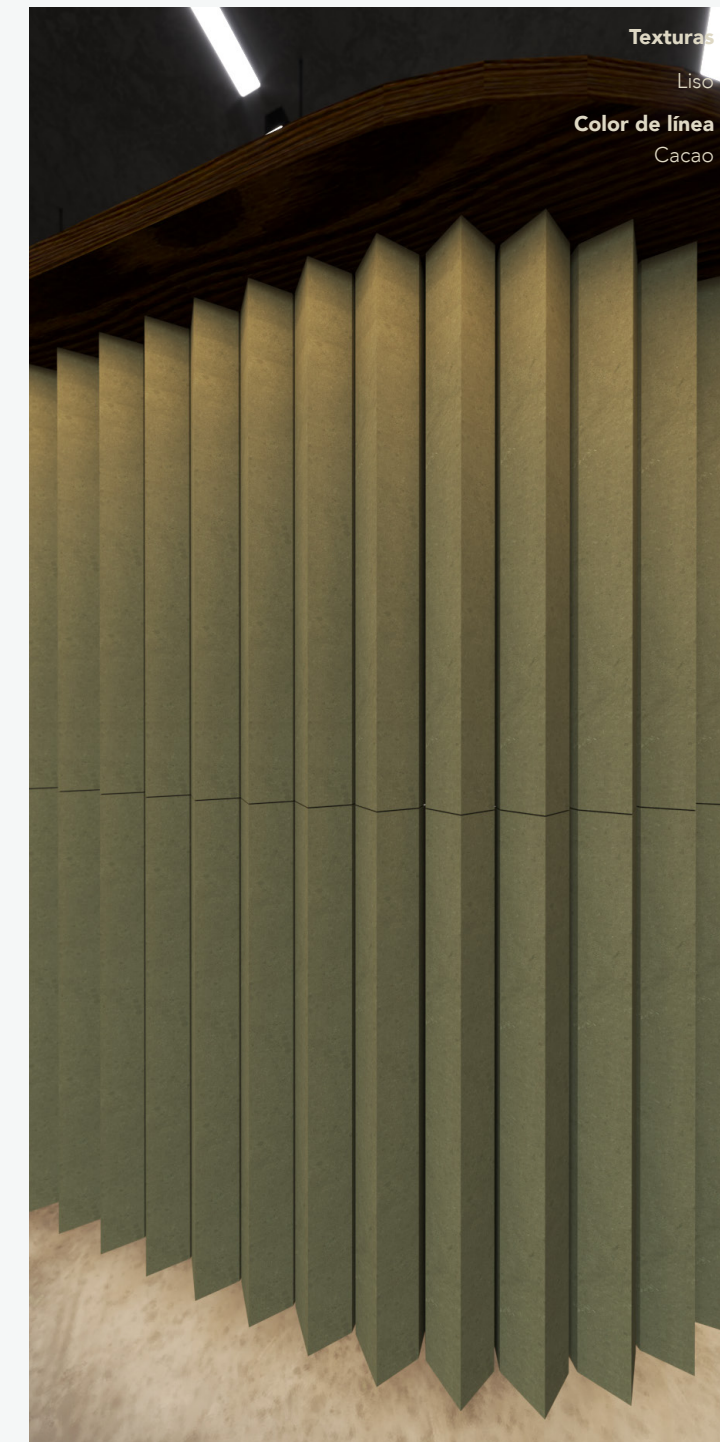

Características

Especificaciones

50.50 x 5.20 x 4.30 cm
38.03 pzas/m²
01.30 kg/pzas
49.43 kg/m²

Realidad Aumentada

**Cotas indicadas en cm

* Debido a su proceso de fabricación neoartesanal las medidas y tonalidades expresadas pueden tener variaciones.

* Detalles al final del catálogo.

* El catálogo completo de los colores de línea se encuentra especificado en las páginas 230 y 231.