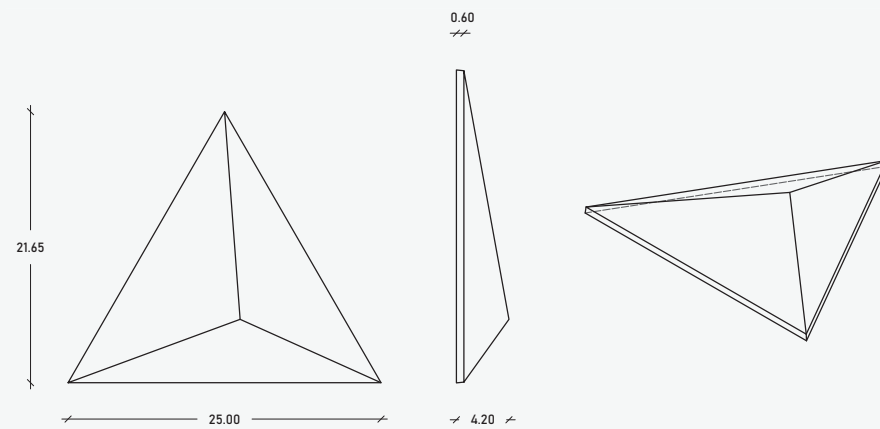

Everest

Everest Losetas

Basada en un triángulo, y con un relieve tridimensional, Everest, es una pieza que permite diferentes juegos de acomodos en entornos interiores y exteriores.

Características

Especificaciones

- 21.65 x 25.00 x 4.20 cm
- 36.92 pzas/m²
- 01.04 kg/pzas
- 38.39 kg/m²

**Cotas indicadas en cm

* Debido a su proceso de fabricación neoartesanal las medidas y tonalidades expresadas pueden tener variaciones.

* Detalles al final del catálogo.

Realidad Aumentada

* El catálogo completo de los colores de línea se encuentra especificado en las páginas 230 y 231.

Texturas
Liso
Color de línea
Terracota

Losetas
Paneles
Celosías
Pisos
Personalizado