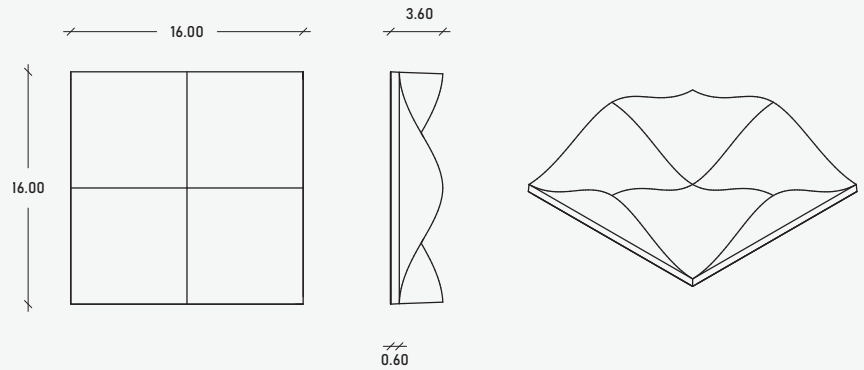

## Nube Losetas

De forma cuadrada, Nube, juega con relieves curvos y suaves que permiten su acomodo en interiores y exteriores, formando espacios armoniosos.