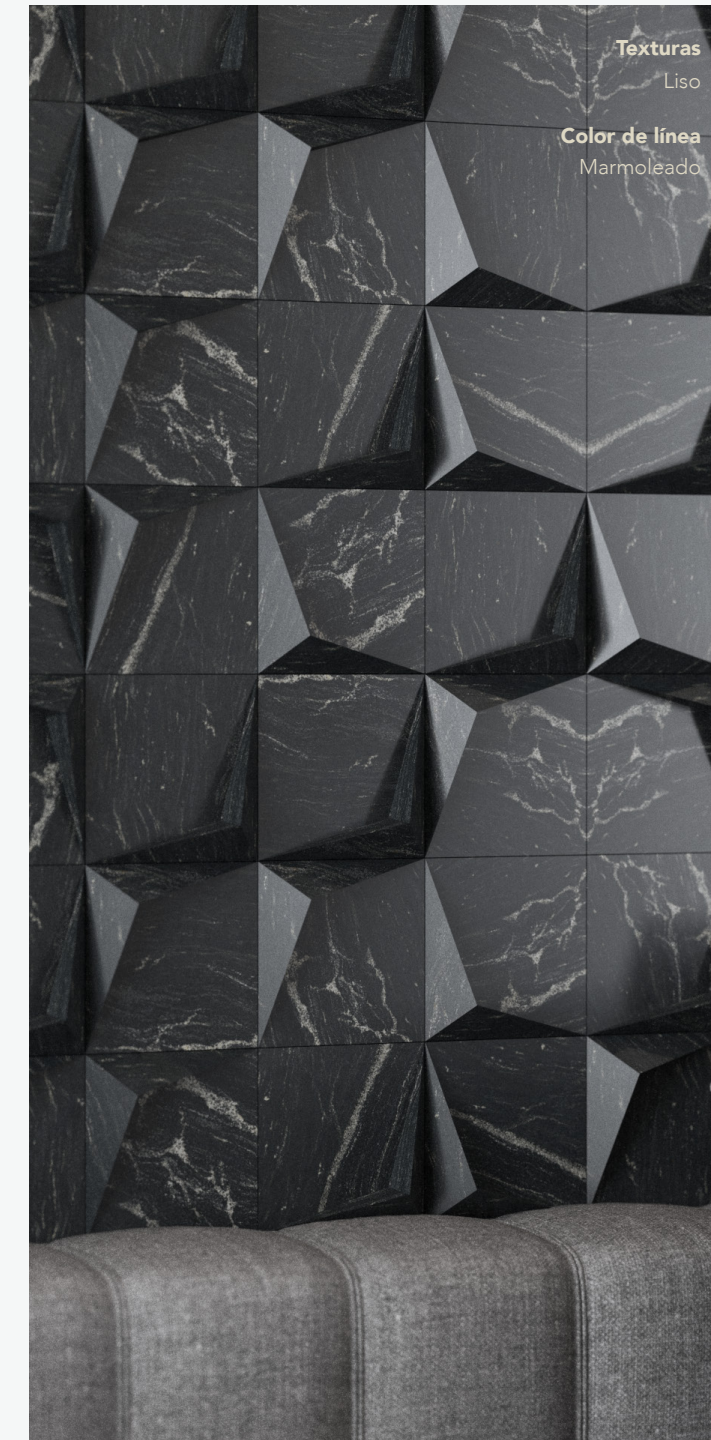

Texturas
Liso
Color de línea
Marmoleado

Losetas
Paneles
Celosías
Pisos
Personalizado