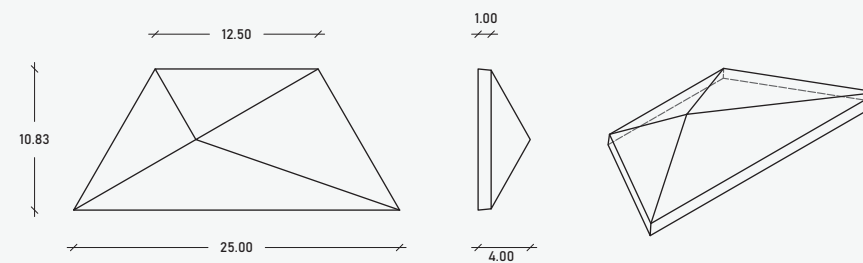

Lyra  
Losetas

Basada en la forma de un trapecio, Lyra, añade carácter con su relieve tridimensional que le agrega versatilidad para su uso en interiores y exteriores.

Características

Especificaciones

- 10.83 x 25.00 x 4.00 cm
- 49.26 pzas/m<sup>2</sup>
- 00.85 kg/pzas
- 41.87 kg/m<sup>2</sup>