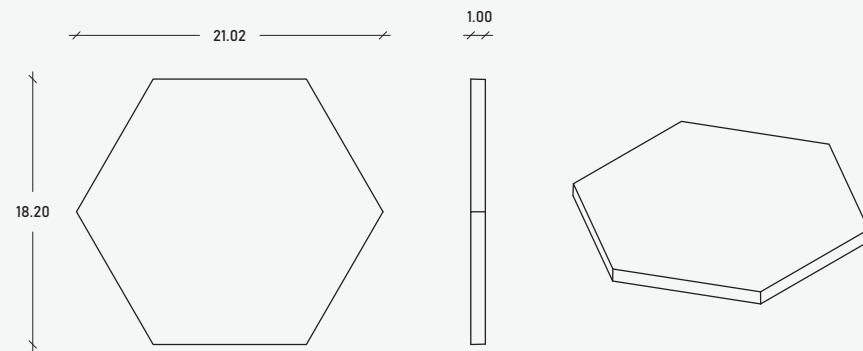

Nace de una forma hexagonal, Panna es ideal y se adapta a los diferentes entornos, interiores o exteriores, además su forma la hace versátil para combinarse con otros modelos.

Características

Especificaciones

- 18.20 x 21.02 x 1.00 cm
- 34.85 pzas/m²
- 00.59 kg/pzas
- 20.56 kg/m²

**Cotas indicadas en cm

* Debido a su proceso de fabricación neoartesanal las medidas y tonalidades expresadas pueden tener variaciones.

* Detalles al final del catálogo.

Realidad Aumentada

* El catálogo completo de los colores de línea se encuentra especificado en las páginas 230 y 231.