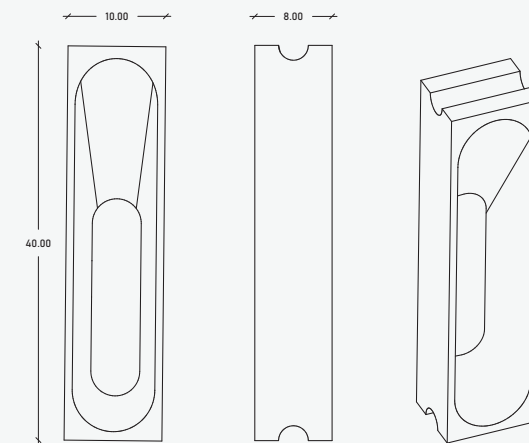

Una celosía que juega con las curvas y la relación de macizo y hueco, nos permite jugar con diferentes acomodos en nuestros espacios interiores y exteriores.

**Características**

**Especificaciones**

- 40 x 10 x 8 cm
- 25.00pzas/m<sup>2</sup>
- 03.74 kg/pzas
- 93.50 kg /m<sup>2</sup>