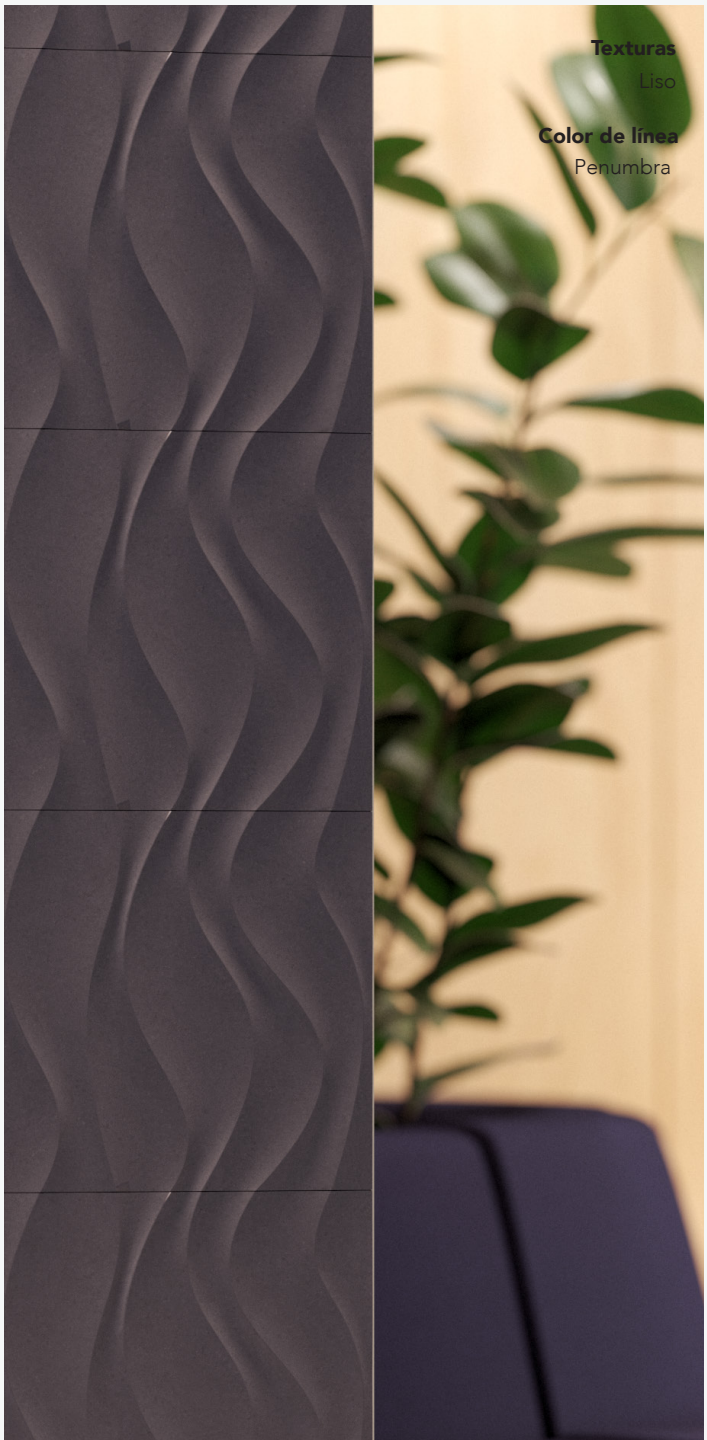

Características

Especificaciones

- 40 x 40 x 1.28 cm
- 06.28 pzas/m²
- 05.83 kg/pzas
- 36.61 kg /m²

**Cotas indicadas en cm

* Debido a su proceso de fabricación neoartesanal las medidas y tonalidades expresadas pueden tener variaciones.

* Detalles al final del catálogo.

Realidad Aumentada

* El catálogo completo de los colores de línea se encuentra especificado en las páginas 230 y 231.

Texturas
Liso
Color de línea
Penumbra