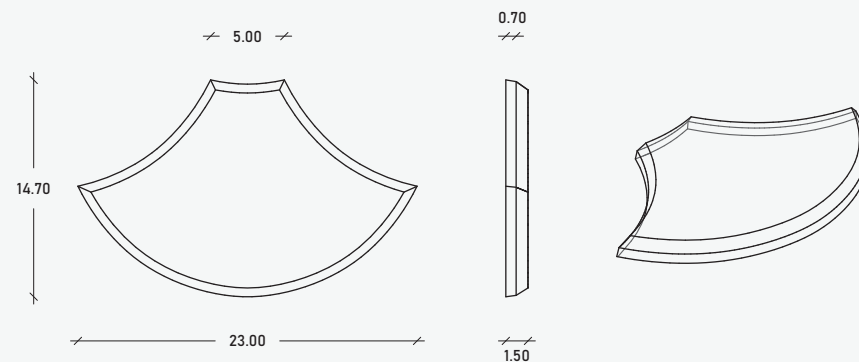

Tessen B

Tessen B Losetas

Una alternativa o complemento a "Tessen A" con los mismos juegos de formas pero de superficie plana.

Características

Especificaciones

- 14.70 x 23.00 x 1.50 cm
- 49.52 pzas/m²
- 00.61 kg/pzas
- 30.21 kg/m²

**Cotas indicadas en cm

* Debido a su proceso de fabricación neoartesanal las medidas y tonalidades expresadas pueden tener variaciones.

* Detalles al final del catálogo.

Realidad Aumentada

* El catálogo completo de los colores de línea se encuentra especificado en las páginas 230 y 231.

Texturas
Aparente
Color de línea
Castilla

Losetas
Paneles
Celosías
Pisos
Personalizado