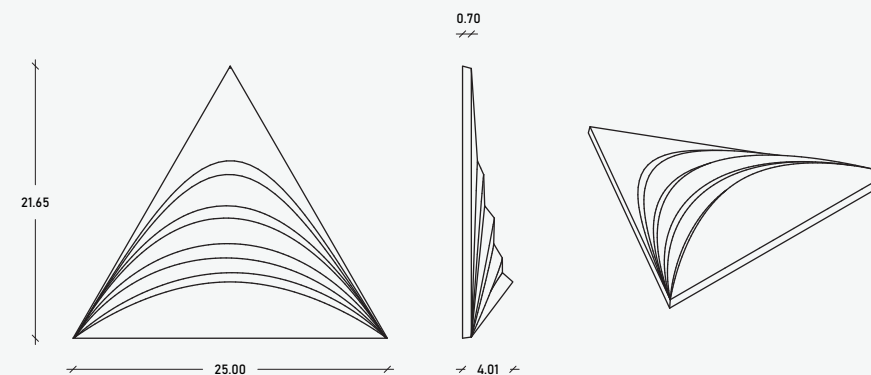

Losetas
Paneles
Celosías
Pisos
Personalizado

Acqua Losetas

Acqua nace de una forma triangular, con un relieve tridimensional que asemeja las ondas del agua, su uso en interiores o exteriores, es ideal para formar diferentes patrones y formas.

Características

Especificaciones

21.60 x 25.00 x 4.00 cm
36.95 pzs/m²
01.06 kg/pzas
39.17 kg/m²

**Cotas indicadas en cm

* Debido a su proceso de fabricación neoartesanal las medidas y tonalidades expresadas pueden tener variaciones.

* Detalles al final del catálogo.

Realidad
Aumentada

* El catálogo completo de los colores de línea se encuentra especificado en las páginas 230 y 231.

Texturas
Volcánico
Color de línea
Oliva