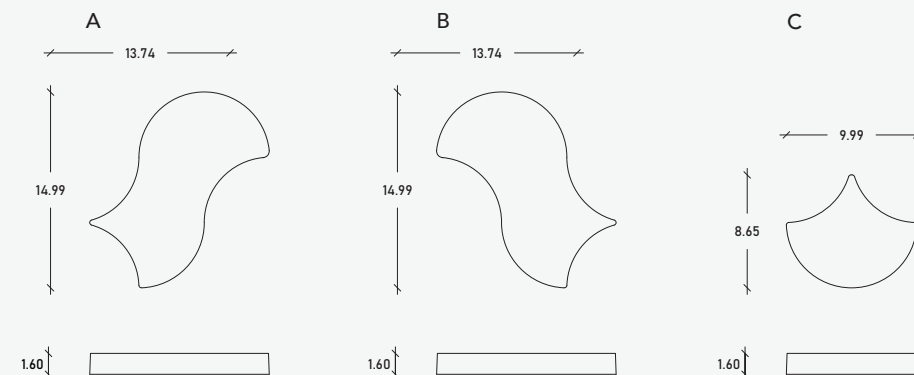

Bacalar

Bacalar Pisos

Un piso creado a partir de formas orgánicas su simpleza hace que Bacalar pueda ser combinado de diferentes formas tanto en su acomodo como en colores, ideal para pisos en interior o exterior.

A	B
14.99 x 13.74 x 1.60 cm	14.99 x 13.74 x 01.60 cm
12.00 pzas/m²	16.00 pzas/m²
00.34 g/pzas	00.34 g/pzas
4.08 kg /m²	4.08 kg/m²

C
08.65 x 08.65 x 1.60 cm
169.00 pzas/m²
00.16 kg/pzas
27.04 kg/m²

Características

Realidad Aumentada

**Cotas indicadas en cm

* Debido a su proceso de fabricación neoartesanal las medidas y tonalidades expresadas pueden tener variaciones.

* Detalles al final del catálogo.

* El catálogo completo de los colores de línea se encuentra especificado en las páginas 230 y 231.

Texturas

Liso

Color de línea

Perla

Artico