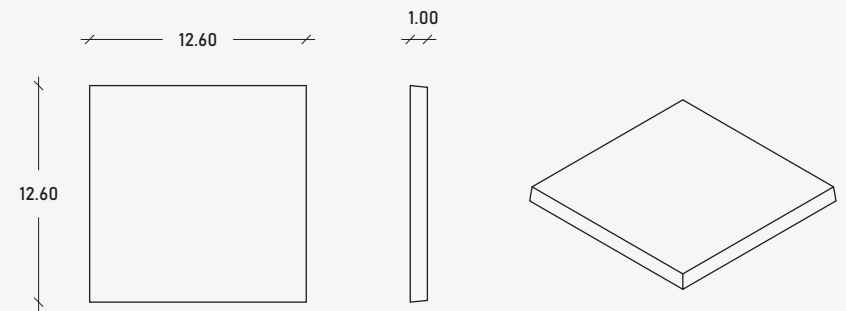

Piazza Losetas

Una pieza de forma cuadrada, Piazza, destaca por su simpleza que la hace perfecta para cualquier espacio, sea interior o exterior.

Características

Especificaciones

- 12.60 x 12.60 x 1.00 cm
- 64.11 pzas/m²
- 00.33 kg/pzas
- 21.16 kg/m²
- **Cotas indicadas en cm

* Debido a su proceso de fabricación neoartesanal las medidas y tonalidades expresadas pueden tener variaciones.
* Detalles al final del catálogo.

Realidad Aumentada

* El catálogo completo de los colores de línea se encuentra especificado en las páginas 230 y 231.

Texturas
Liso
Acabado
Terrazo

- Losetas
- Paneles
- Celosías
- Pisos
- Personalizado