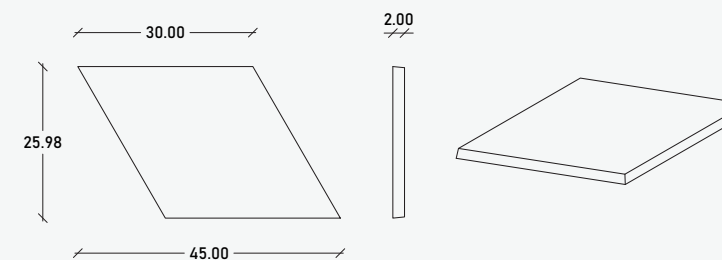

Rombo

Rombo Pisos

Una variante más a la colección de pisos, Rombo, permite que puedas jugar con diferentes acomodos en los espacios interiores o exteriores.

Características

Especificaciones

25.98 x 45.00 x 2.00 cm

13.48 pzas/m²

03.25 kg/pzas

43.81 kg /m²

**Cotas indicadas en cm

* Debido a su proceso de fabricación neoartesanal las medidas y tonalidades expresadas pueden tener variaciones.

* Detalles al final del catálogo.

Realidad Aumentada

* El catálogo completo de los colores de línea se encuentra especificado en las páginas 230 y 231.

Texturas

Liso

Color de línea

Terra

Perla

Blanco