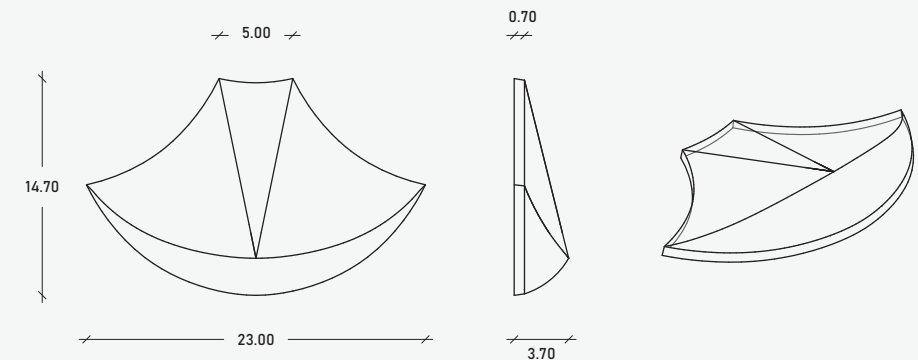

Tessen A
Losetas

Una pieza que juega con las formas circulares y las curvas, Tessen, añade de igual forma un relieve tridimensional para usos en interiores y exteriores

Características

Especificaciones

- 14.70 x 23.00 x 3.70 cm
- 49.52 pzas/m²
- 00.78 kg/pzas
- 38.63 kg/m²

**Cotas indicadas en cm

* Debido a su proceso de fabricación neoartesanal las medidas y tonalidades expresadas pueden tener variaciones.

* Detalles al final del catálogo.

Realidad Aumentada

* El catálogo completo de los colores de línea se encuentra especificado en las páginas 230 y 231.

Texturas
Aparente
Color de línea
Chocolate

- Losetas
- Paneles
- Celosías
- Pisos
- Personalizado