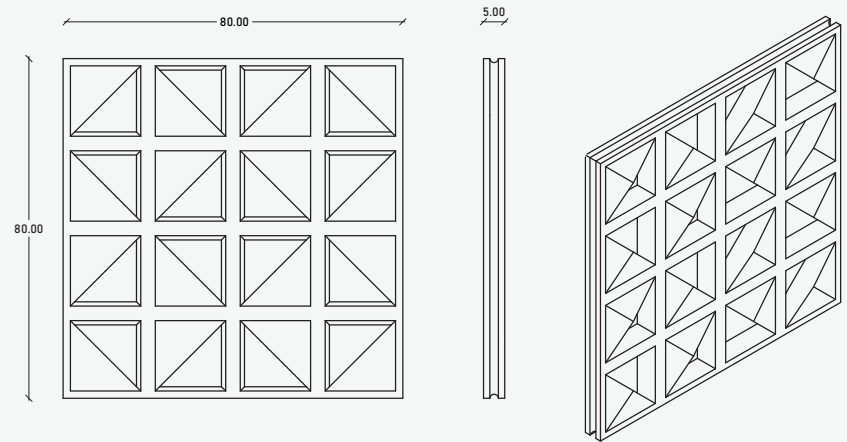

Punto de Cruz

Punto de Cruz Celosías

Texturas
Aparente
Color de línea
Acero

Punto de Cruz, juega con acomodos y relieves triangulares en el mismo panel, teniendo un toque clásico pero a su vez moderno para espacios interiores y exteriores.

Características

Especificaciones

- 80 x 80 x 5 cm
- 01.54 pzas/m²
- 43.00 kg/pzas
- 67.51 kg /m²

**Cotas indicadas en cm

* Debido a su proceso de fabricación neoartesanal las medidas y tonalidades expresadas pueden tener variaciones.

* Detalles al final del catálogo.

Realidad Aumentada

* El catálogo completo de los colores de línea se encuentra especificado en las páginas 230 y 231.

Losetas
Paneles
Celosías
Pisos
Personalizado