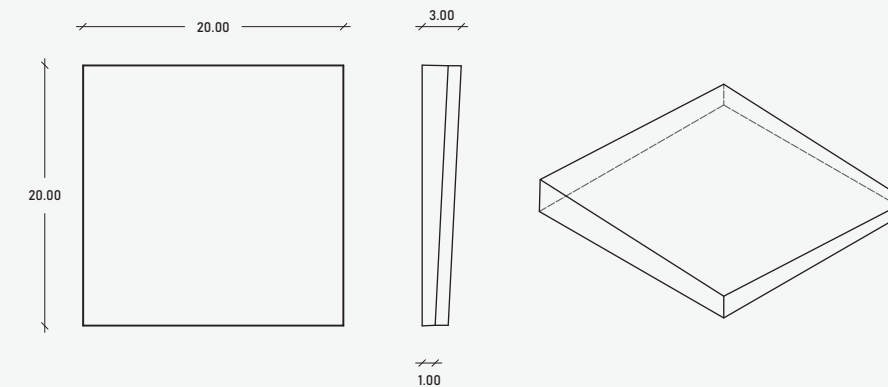

Latte

Latte Losetas

Una pieza de forma cuadrada, con un desafese tridimensional, Latte, es ideal para combinaciones en cualquier entorno, interior o exterior.

Características

Especificaciones

- 20.00 x 20.00 x 3.00 cm
- 25.00 pzas/m²
- 02.15 kg/pzas
- 53.75 kg/m²

**Cotas indicadas en cm

* Debido a su proceso de fabricación neoartesanal las medidas y tonalidades expresadas pueden tener variaciones.

* Detalles al final del catálogo.

Realidad Aumentada

* El catálogo completo de los colores de línea se encuentra especificado en las páginas 230 y 231.

Texturas
Aparente
Color de línea
Perla

Losetas
Paneles
Celosías
Pisos
Personalizado