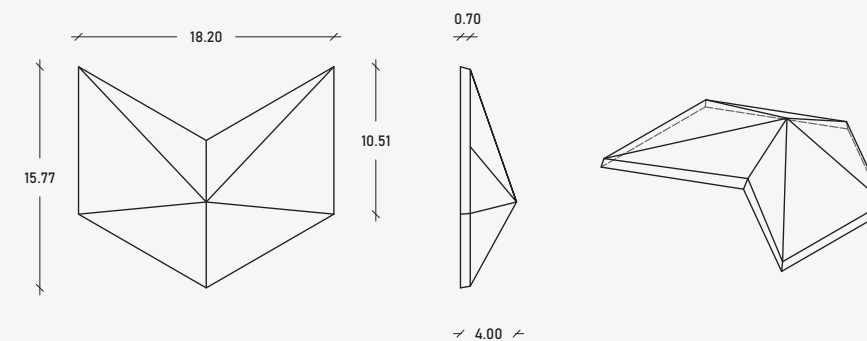

Boomer
Losetas

Una pieza geométrica que juega con los relieves y las formas, Boomer es versátil para utilizarse en todos los entornos, interiores y exteriores.

Características

Especificaciones

- 15.77 x 18.20 x 4.00 cm
- 52.26 pzas/m²
- 00.71 kg/pzas
- 37.10 kg/m²

**Cotas indicadas en cm

* Debido a su proceso de fabricación neoartesanal las medidas y tonalidades expresadas pueden tener variaciones.
* Detalles al final del catálogo.

* El catálogo completo de los colores de línea se encuentra especificado en las páginas 230 y 231.

Texturas
Recinto
Color de línea
Acero

- Losetas
- Paneles
- Celosías
- Pisos
- Personalizado