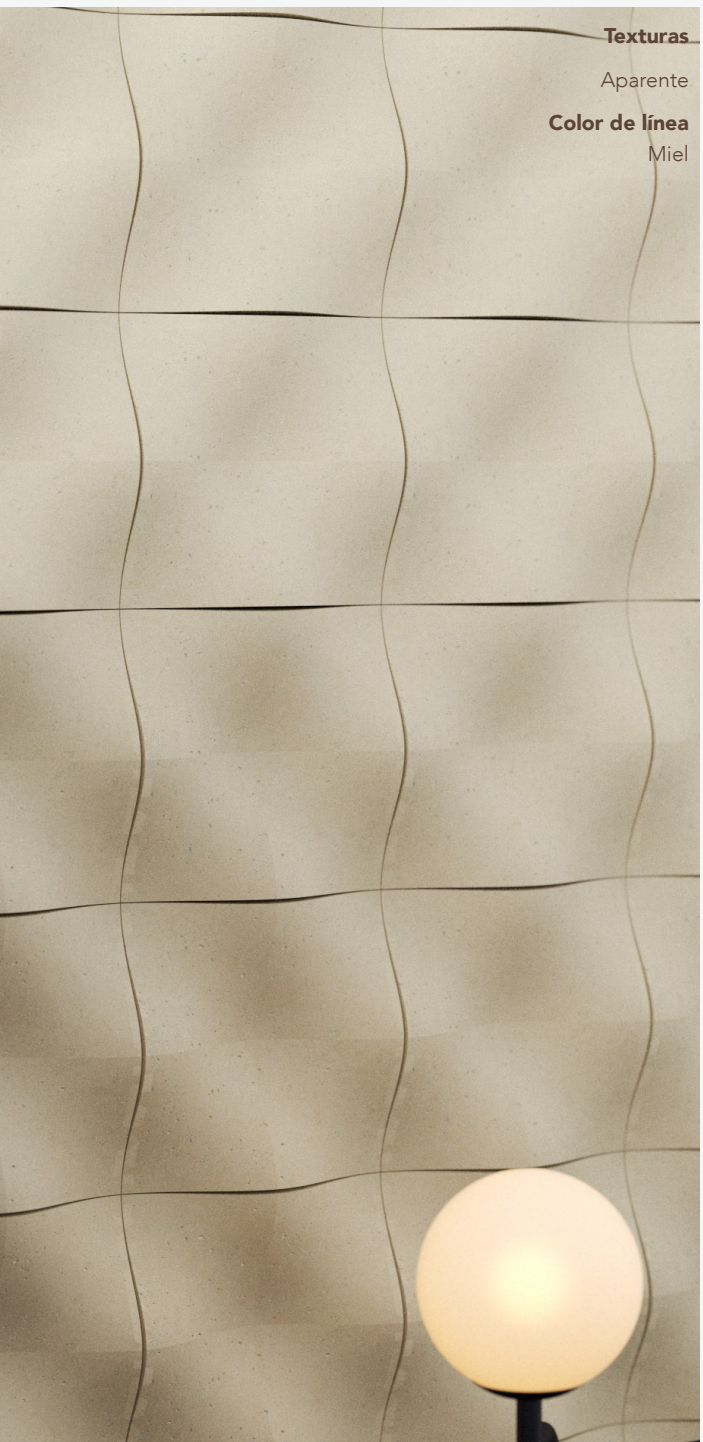

Texturas
Aparente
Color de línea
Miel

Losetas
Paneles
Celosías
Pisos
Personalizado