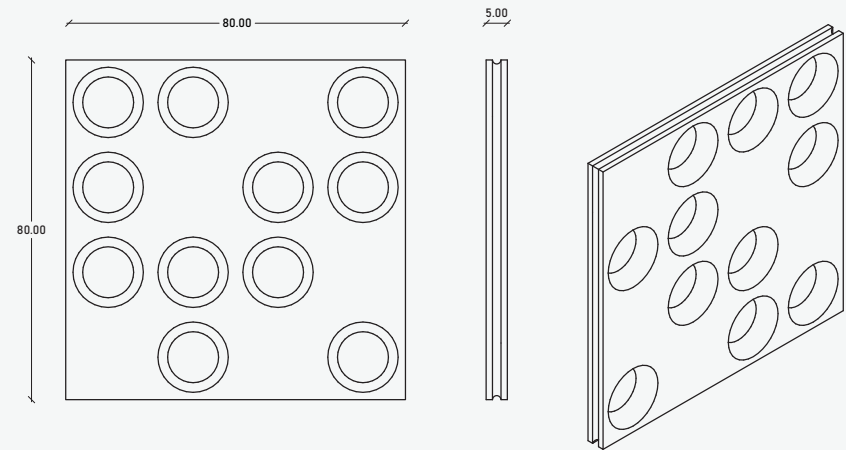

Variante

Variante Celosías

Este panel de celosía, juega con huecos circulares acomodados de forma irregular por la superficie, ideal para cualquier entorno, interior o exterior.

Características

Especificaciones

- 80 x 80 x 5 cm
- 01.57 pzas/m²
- 41.60 kg/pzas
- 65.31 kg/m²

**Cotas indicadas en cm

* Debido a su proceso de fabricación neoartesanal las medidas y tonalidades expresadas pueden tener variaciones.

* Detalles al final del catálogo.

Realidad Aumentada

* El catálogo completo de los colores de línea se encuentra especificado en las páginas 230 y 231.

Texturas
Recinto

Color de línea
Terracota

Losetas
Paneles
Celosías
Pisos
Personalizado