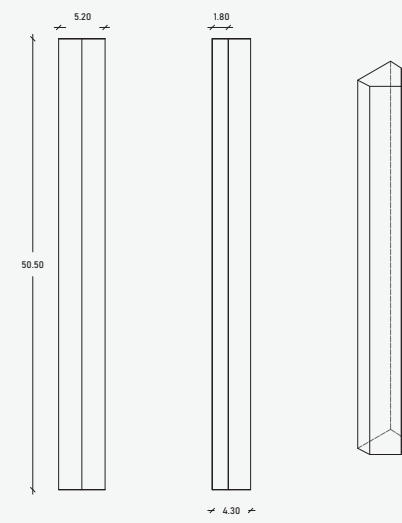

Teide

Losetas
Paneles
Celosías
Pisos
Personalizado

Teide Losetas

Una loseta en forma de barra, Teide con su diseño sencillo, permite generar diferentes acomodos en nuestros espacios interiores y exteriores, contemplando superficies curvas.

Características

Especificaciones

50.50 x 5.20 x 4.30 cm
38.03 pzas/m²
01.30 kg/pzas
49.43 kg/m²

Realidad Aumentada

**Cotas indicadas en cm

* Debido a su proceso de fabricación neoartesanal las medidas y tonalidades expresadas pueden tener variaciones.

* Detalles al final del catálogo.

* El catálogo completo de los colores de línea se encuentra especificado en las páginas 230 y 231.

Texturas
Liso
Color de línea
Cacao

Atrévete a vivir una #ExperienciaArista