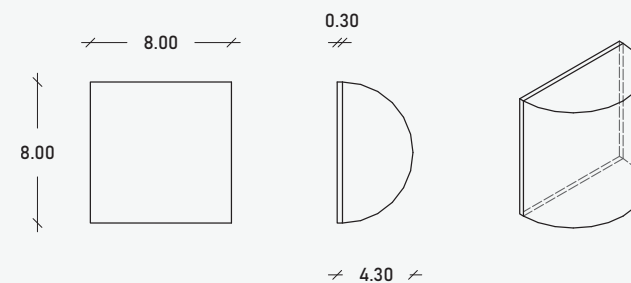

Esquite

Esquite Losetas

Una pieza sencilla pero versátil, "Esquite" tiene un diseño geométrico curvo que le añade personalidad al cualquier espacio, interior o exterior donde se coloque.

Características

Especificaciones

8.00 x 8.00 x 4.30 cm
156.25 pzas/m²
00.31 kg/pzas
48.43 kg/m²

**Cotas indicadas en cm

* Debido a su proceso de fabricación neoartesanal las medidas y tonalidades expresadas pueden tener variaciones.

* Detalles al final del catálogo.

Realidad Aumentada

* El catálogo completo de los colores de línea se encuentra especificado en las páginas 230 y 231.

Texturas
Aparente
Color de línea
Olivo
Terra

Losetas
Paneles
Celosías
Pisos
Personalizado