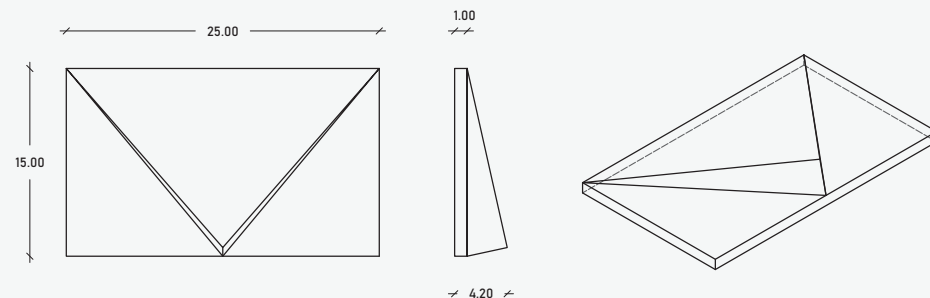

Flecha

Flecha Losetas

Una pieza rectangular que destaca con un relieve triangular, Flecha, permite su uso en diferentes acomodos, tanto en interiores como exteriores.

Características

Especificaciones

15.00 x 25.00 x 4.20 cm
29.67 pzs/m²
01.24 kg/pzas
36.79 kg/m²

Realidad Aumentada

**Cotas indicadas en cm

* Debido a su proceso de fabricación neoartesanal las medidas y tonalidades expresadas pueden tener variaciones.

* Detalles al final del catálogo.

* El catálogo completo de los colores de línea se encuentra especificado en las páginas 230 y 231.

Textura
Aparente
Color de línea
Acero

Losetas
Paneles
Celosías
Pisos
Personalizado