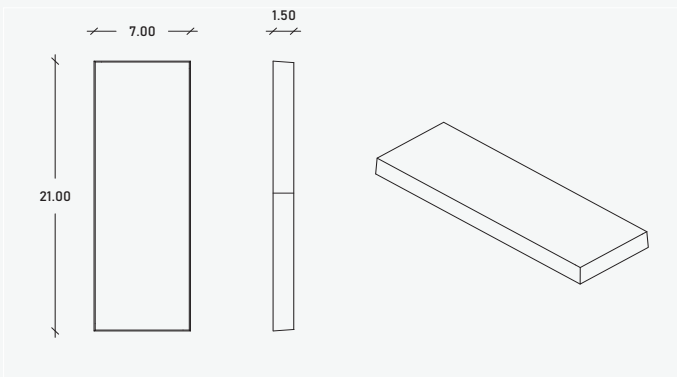

**Vitro Barra**  
Losetas

Una variante de la forma rectangular, Vitro Barra, añade a su forma relieves tridimensionales para interiores o exteriores, conservando ese acabado esmaltado.

**Características**