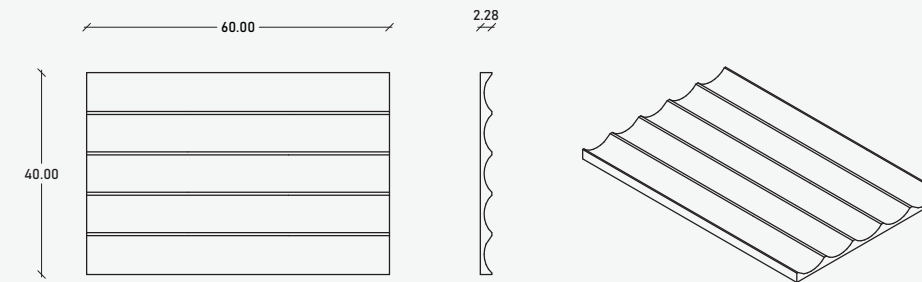

Géminis B

Géminis B Paneles

Un panel de formas rectas, Géminis B explora con los desniveles curvos que complementan cualquier espacio interior y exterior.

Características

Especificaciones

40 x 60 x 2.28 cm
04.16 pzas/m²
06.66 kg/pzas
27.71 kg /m²

**Cotas indicadas en cm

* Debido a su proceso de fabricación neoartesanal las medidas y tonalidades expresadas pueden tener variaciones.

* Detalles al final del catálogo.

Realidad Aumentada

* El catálogo completo de los colores de línea se encuentra especificado en las páginas 230 y 231.

Texturas
Recinto

Color de línea
Idala