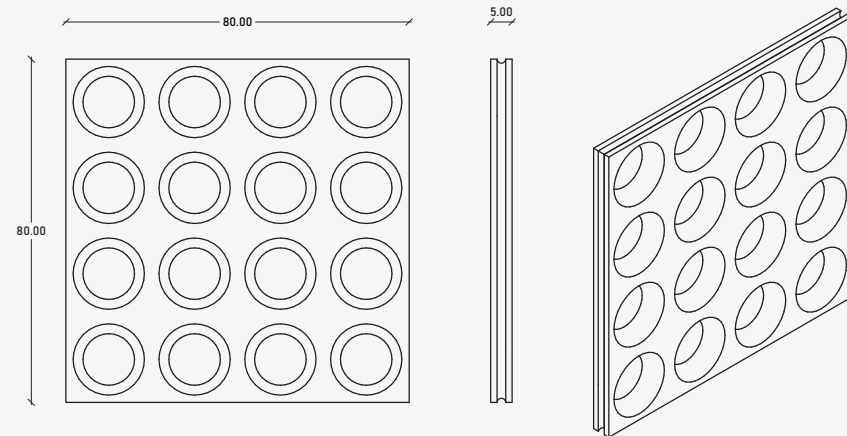

Esfera, es un panel de celosía con huecos circulares, un estilo simple y elegante que lo hace ideal para cualquier ambiente, sea en interiores o exteriores.

Características

Especificaciones

- 80 x 80 x 5 cm
- 01.57 pzas/m²
- 35.80 kg/pzas
- 56.21 kg /m²

**Cotas indicadas en cm

* Debido a su proceso de fabricación neoartesanal las medidas y tonalidades expresadas pueden tener variaciones.

* Detalles al final del catálogo.

Realidad Aumentada

* El catálogo completo de los colores de línea se encuentra especificado en las páginas 230 y 231.