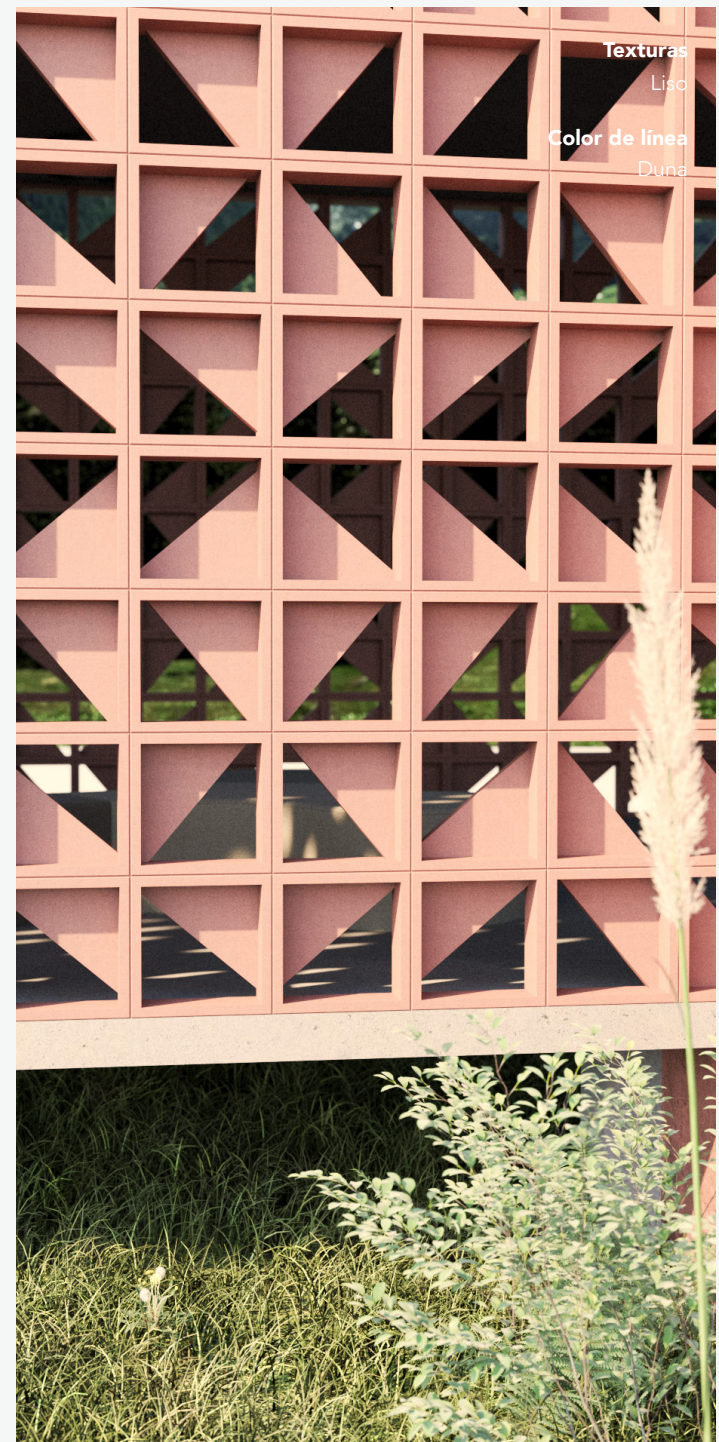

Características

Especificaciones

- 30 x 30 x 10 cm
- 11.11 pzas/m²
- 05.14 kg/pzas
- 57.10 kg /m²

Realidad Aumentada

**Cotas indicadas en cm

* Debido a su proceso de fabricación neoartesanal las medidas y tonalidades expresadas pueden tener variaciones.

* Detalles al final del catálogo.

* El catálogo completo de los colores de línea se encuentra especificado en las páginas 230 y 231.

Texturas
Liso
Color de línea
Duna