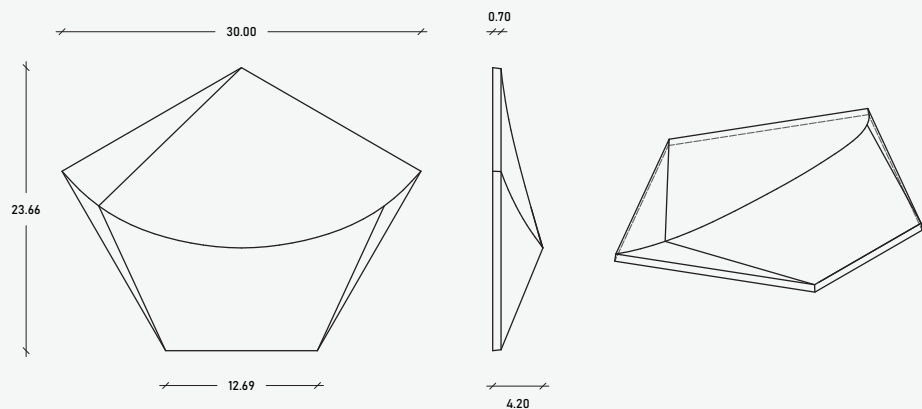

Creciente

Creciente Losetas

Una forma de pentágono con relieves tridimensionales curvos, Creciente, da pie a formar patrones y acomodos en todos los entornos, interiores y exteriores.

Características

Especificaciones

- 23.66 x 30.00 x 4.20 cm
- 22.22 pzas/m²
- 01.94 kg/pzas
- 43.11 kg/m²

**Cotas indicadas en cm

* Debido a su proceso de fabricación neoartesanal las medidas y tonalidades expresadas pueden tener variaciones.

* Detalles al final del catálogo.

Realidad Aumentada

* El catálogo completo de los colores de línea se encuentra especificado en las páginas 230 y 231.

Texturas
Recinto
Color de línea
Terracota

Losetas
Paneles
Celosías
Pisos
Personalizado

Atrévete a vivir una #ExperienciaArista