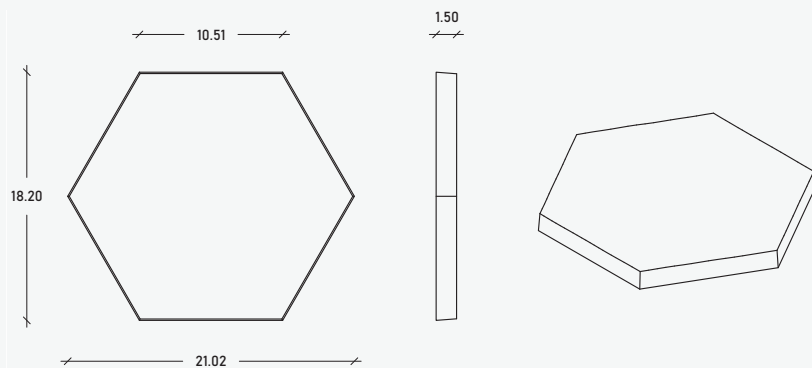

## Vitro Hexa Losetas

Una pieza de forma hexagonal, Vitro Hexa, explora relieves tridimensionales, agregando un acabado esmaltado ideal para interior o exterior.