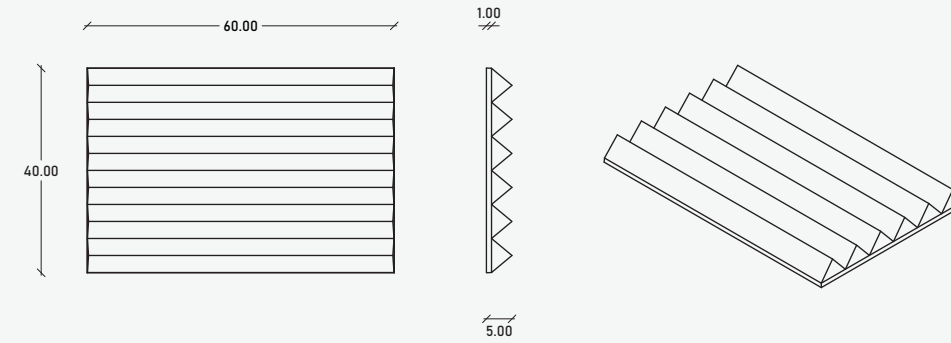

Cúspide

Cúspide Paneles

Con relieves más pronunciados, Cúspide, se adapta a cualquier entorno, interior o exterior, además de poderse combinar con otros modelos.

Características

Especificaciones

- 40 x 60 x 5 cm
- 04.16 pzas/m²
- 15.47 kg/pzas
- 64.36 kg /m²

**Cotas indicadas en cm

* Debido a su proceso de fabricación neoartesanal las medidas y tonalidades expresadas pueden tener variaciones.

* Detalles al final del catálogo.

Realidad Aumentada

* El catálogo completo de los colores de línea se encuentra especificado en las páginas 230 y 231.

Texturas
Liso
Color de línea
Castaño

Losetas
Paneles
Celosías
Pisos
Personalizado