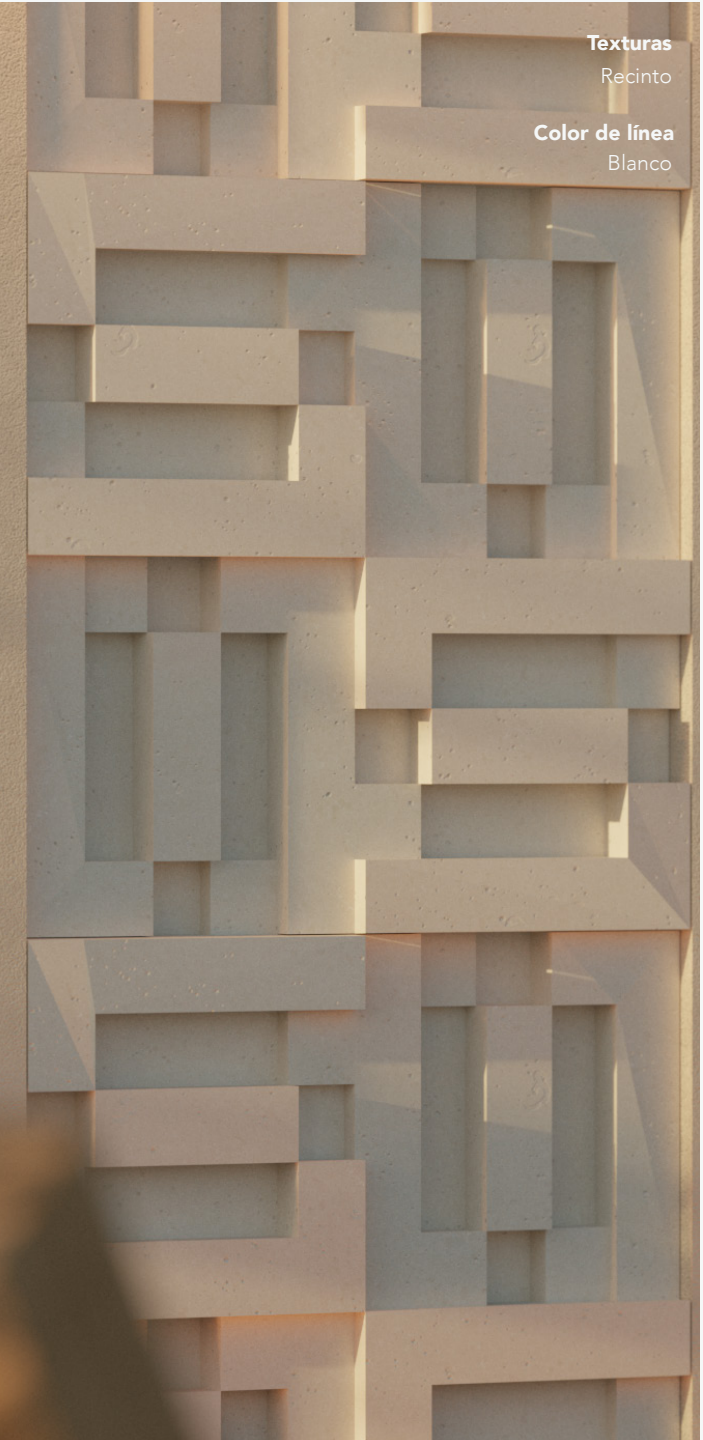

Características

Especificaciones

- 40 x 40 x 3.50 cm
- 06.25 pzas/m²
- 08.00 kg/pzas
- 50.00 kg/m²

**Cotas indicadas en cm

* Debido a su proceso de fabricación neoartesanal las medidas y tonalidades expresadas pueden tener variaciones.

* Detalles al final del catálogo.

Realidad Aumentada

* El catálogo completo de los colores de línea se encuentra especificado en las páginas 230 y 231.

Texturas
Recinto
Color de línea
Blanco