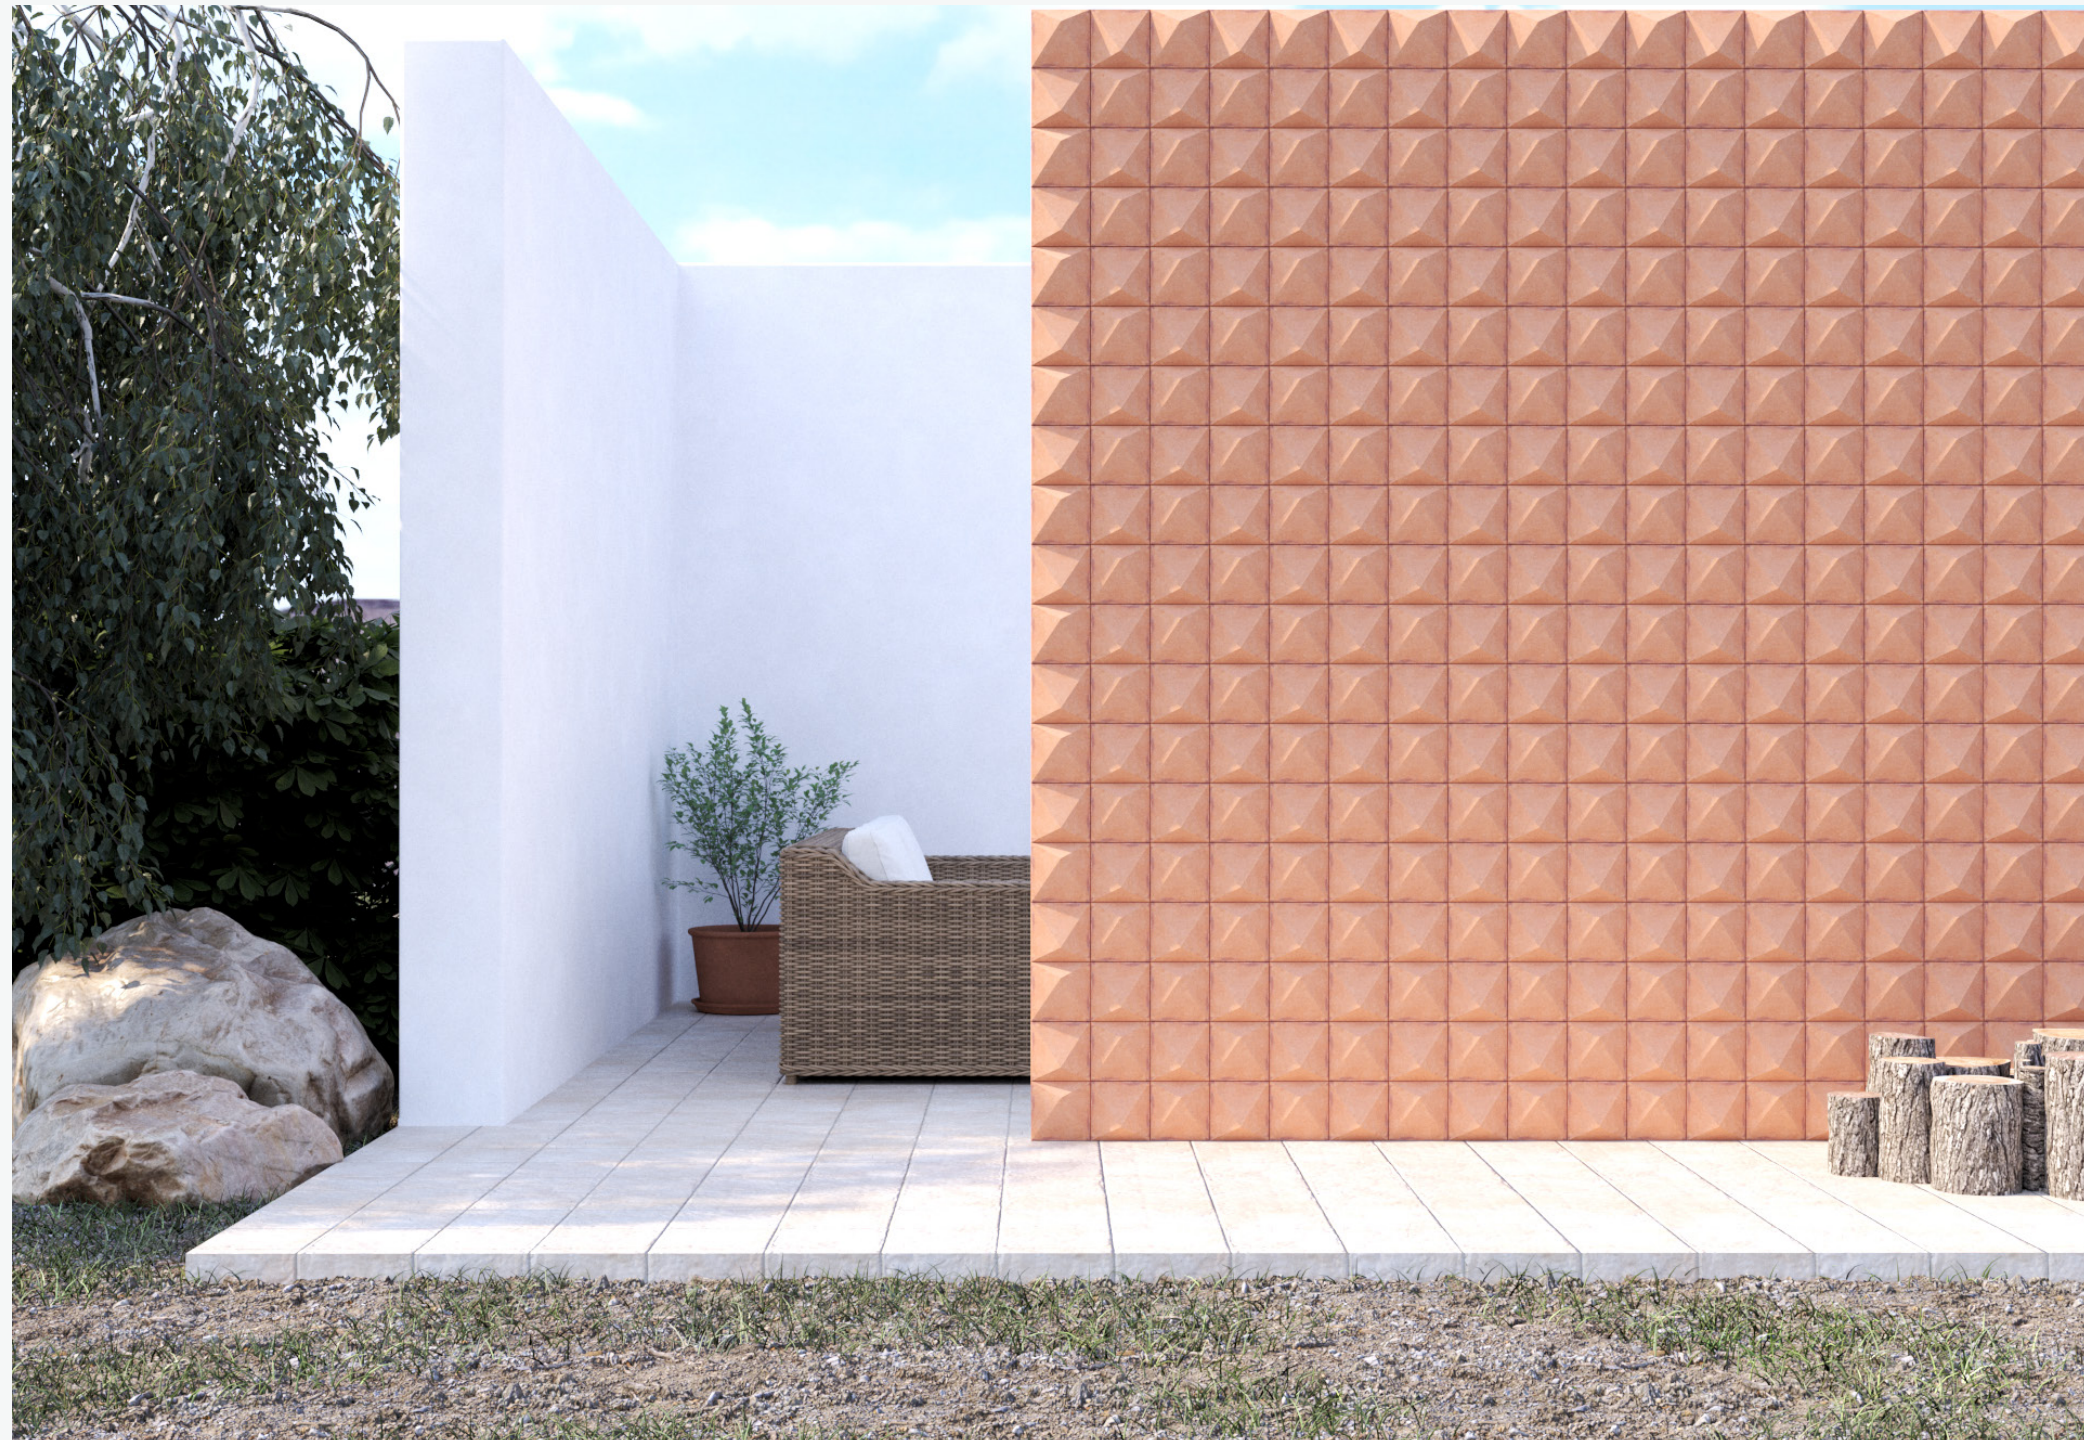

## Pirámide Losetas

Es una pieza de forma cuadrada con un relieve tridimensional, Pirámide, es fácil de adaptar a cualquier espacio interior o exterior.

## Prisma Losetas

Prisma, es una pieza con una forma cuadrada y un relieve tridimensional en punta, permite jugar con diferentes acomodos en ambientes interiores o exteriores.