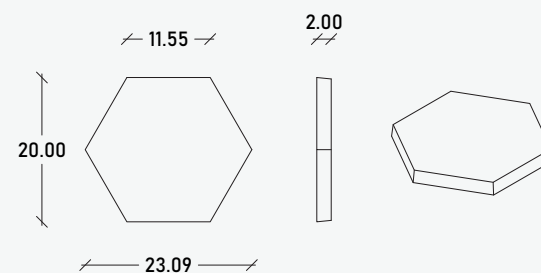

Hexágono

Hexágono Pisos

Hexágono, como su nombre lo dice, parte de la forma de un hexágono, que le hace adaptable y combinable en cualquier espacio, interior o exterior.

Características

Especificaciones

20.00 x 23.09 x 2.00 cm

28.91 pzas/m²

3.40 kg/pzas

98.29 kg /m²

**Cotas indicadas en cm

* Debido a su proceso de fabricación neoartesanal las medidas y tonalidades expresadas pueden tener variaciones.

* Detalles al final del catálogo.

Realidad Aumentada

* El catálogo completo de los colores de línea se encuentra especificado en las páginas 230 y 231.

Texturas

Liso

Color de línea

Oliva

Perla