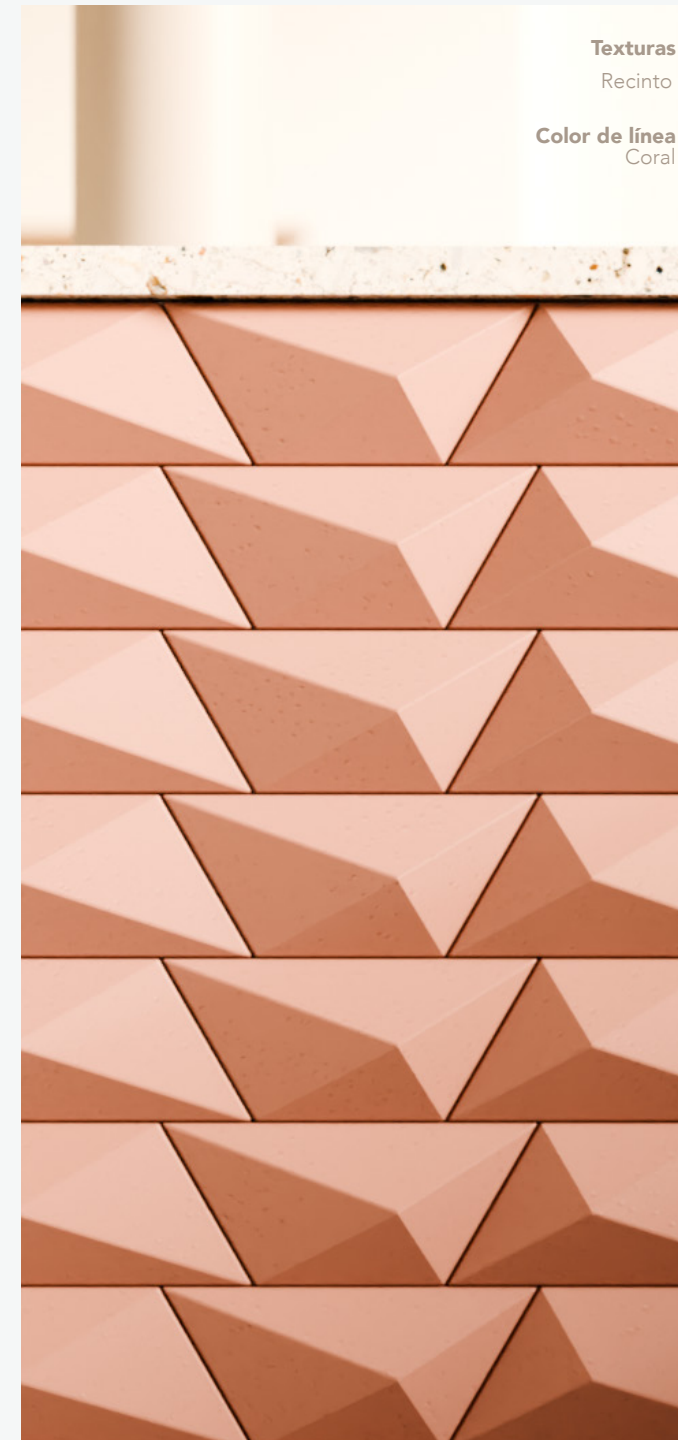

Características

Especificaciones

- 10.83 x 25.00 x 4.00 cm
- 49.26 pzas/m²
- 00.85 kg/pzas
- 41.87 kg/m²

**Cotas indicadas en cm

* Debido a su proceso de fabricación neoartesanal las medidas y tonalidades expresadas pueden tener variaciones.

* Detalles al final del catálogo.

Realidad Aumentada

* El catálogo completo de los colores de línea se encuentra especificado en las páginas 230 y 231.

Texturas
Recinto
Color de línea
Coral