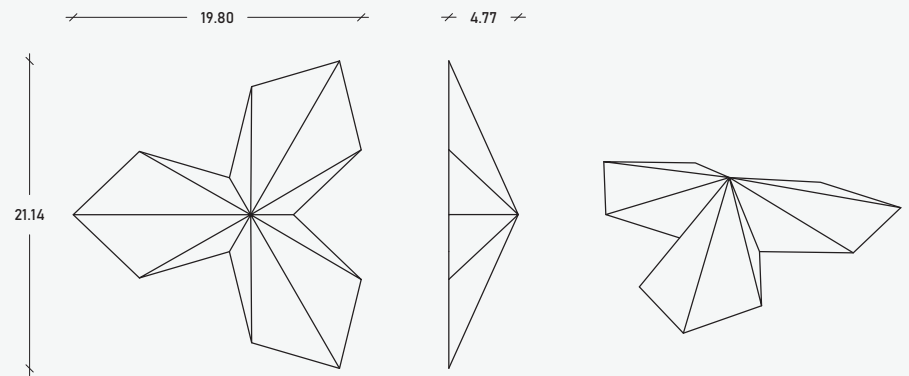

## Arrecife Losetas

Arrecife es una pieza que nace de un diseño geométrico alterado con una forma de estrella de tres puntas, nos permite generar acomodos que no pasarán desapercibidos, en interiores o exteriores.