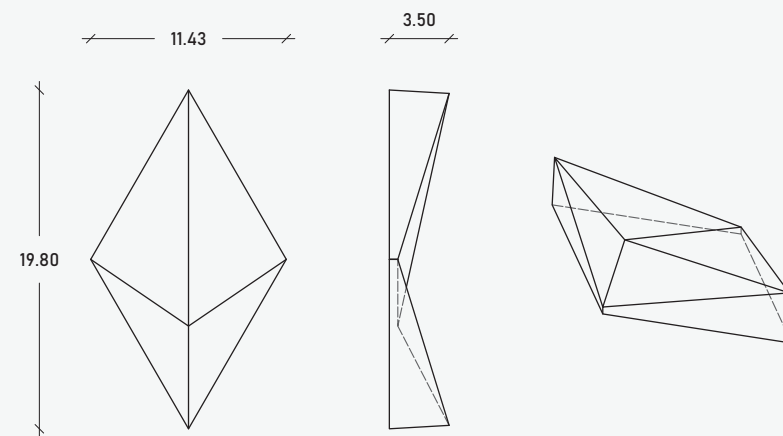

## Orión B Loquetas

Diseñada en concreto, basada en la geometría de un rombo y relieves tridimensionales, Orión es ideal para cualquier entorno, interior o exterior.