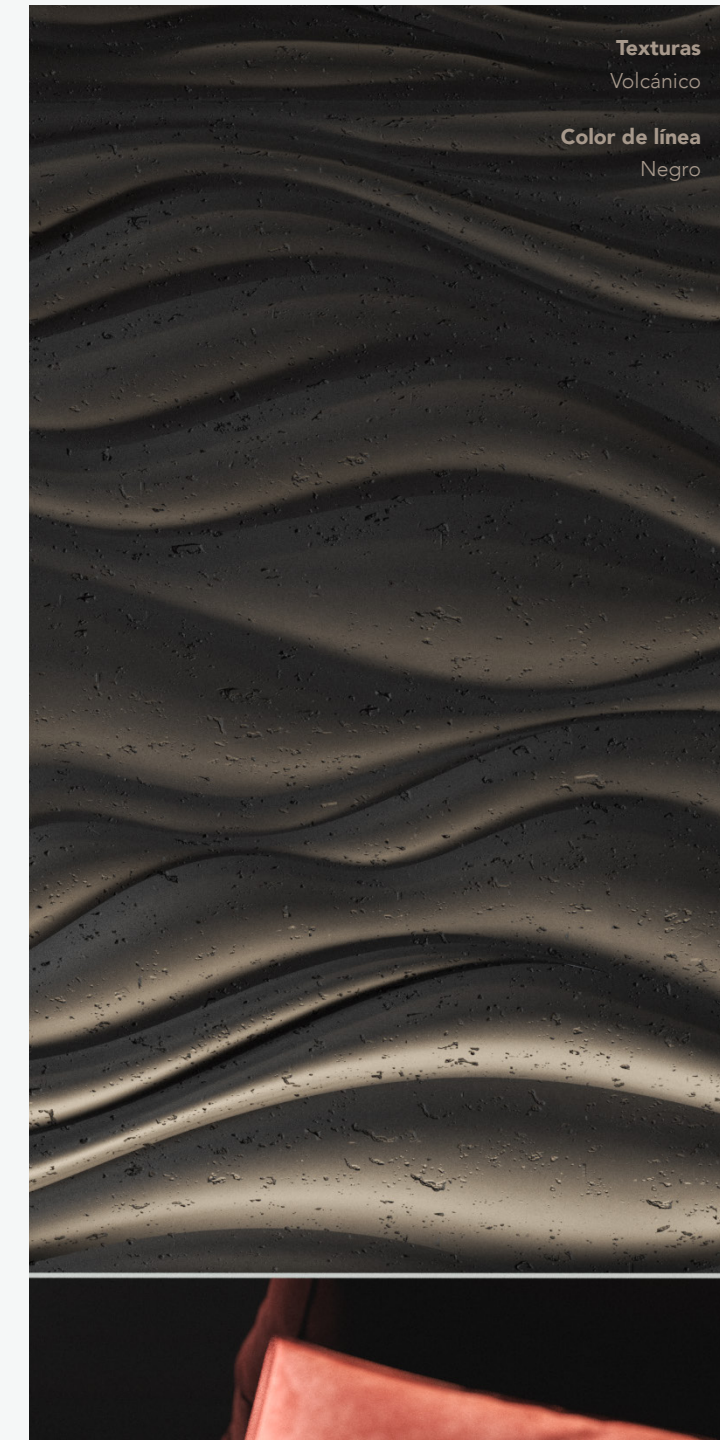

\* Detalles al final del catálogo.

Realidad Aumentada

\* El catálogo completo de los colores de línea se encuentra especificado en las páginas 230 y 231.

Texturas  
Volcánico

Color de línea  
Negro

- Losetas
- Paneles
- Celosías
- Pisos
- Personalizado