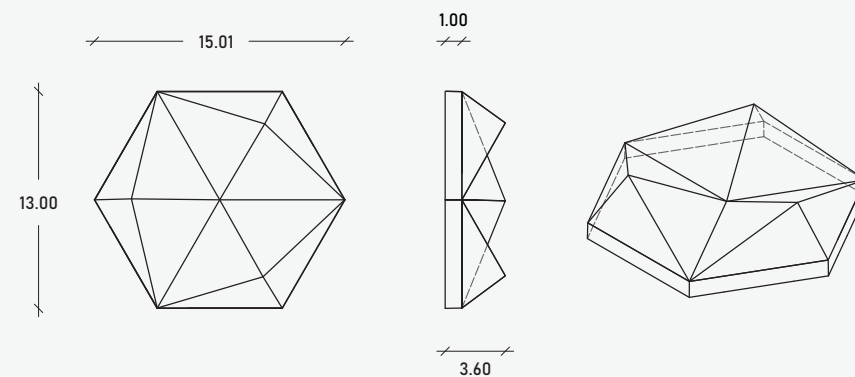

Nuestra pieza destacada, Nova, cuenta con una forma hexagonal con relieves tridimensionales, versátil para adaptarse a interiores y exteriores.

Características

Realidad Aumentada

Especificaciones

13.00 x 15.01 x 3.60 cm
67.28 pzas/m²
00.60 kg/pzas
40.37 kg/m²

**Cotas indicadas en cm

* Debido a su proceso de fabricación neoartesanal las medidas y tonalidades expresadas pueden tener variaciones.

* Detalles al final del catálogo.

* El catálogo completo de los colores de línea se encuentra especificado en las páginas 230 y 231.