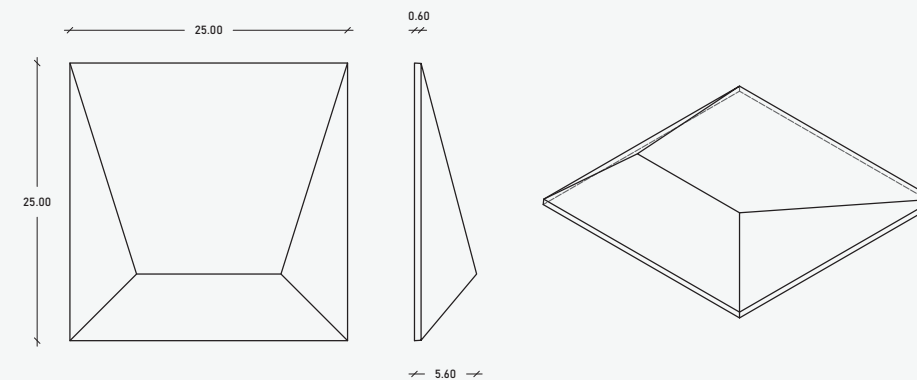

Desfase A

Losetas
Paneles
Celosías
Pisos
Personalizado

Desfase A

Losetas

Una pieza diseñada en concreto basada en la geometría de un cuadrado con un relieve, Desfase, permite jugar con diferentes acomodos, ideal para interiores o exteriores.

Características

Especificaciones

25.00 x 25.00 x 5.60 cm
16.00 pzas/m²
03.65 kg/pzas
58.40 kg/m²

**Cotas indicadas en cm

* Debido a su proceso de fabricación neoartesanal las medidas y tonalidades expresadas pueden tener variaciones.

* Detalles al final del catálogo.

Realidad Aumentada

* El catálogo completo de los colores de línea se encuentra especificado en las páginas 230 y 231.

Texturas
Aparente
Color de línea
Perla

Atrévete a vivir una #ExperienciaArista