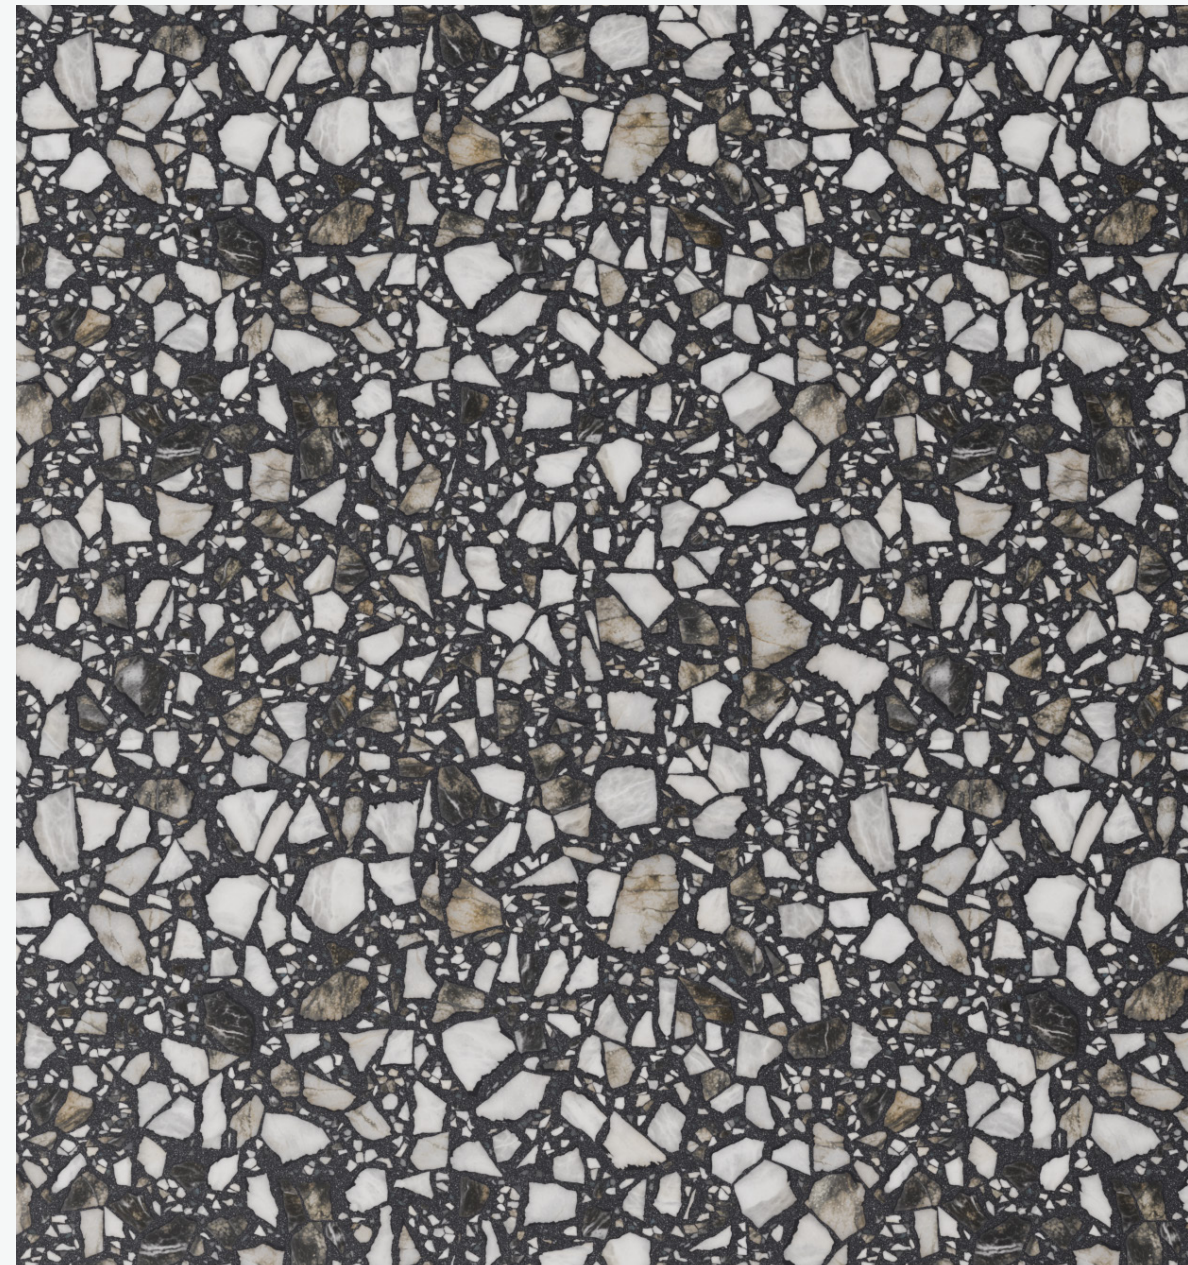

**1**

Alma, es el fondo o color de la pieza. Se puede elegir el color de la base de nuestra paleta de colores de línea o de peticiones especiales.

**2**

La particularidad de esta textura se encuentra en la presencia de pequeños trozos de mármol, que varían en tamaño y forma. Los colores de la piedra se pueden elegir y combinar, dando como resultado piezas únicas. Los colores de la piedra se encuentran sujetos a disponibilidad.