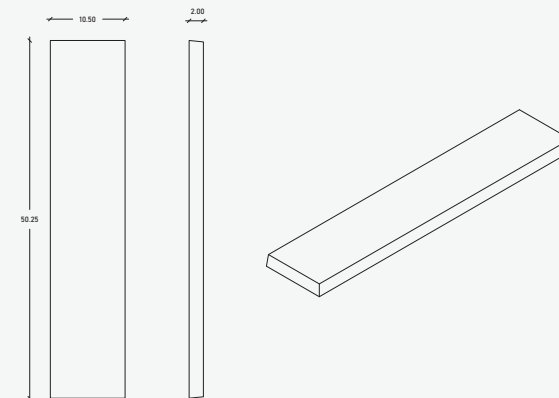

Barra

Barra Pisos

Un pisos con un diseño clásico, Barra, es fácilmente adaptable a cualquier entorno sea en interiores o exteriores

Características

Especificaciones

- 50.25 x 10.5 x 2.00 cm
- 18.94 pzas/m²
- 02.90 kg/pzas
- 54.93 kg/m²

**Cotas indicadas en cm

* Debido a su proceso de fabricación neoartesanal las medidas y tonalidades expresadas pueden tener variaciones.

* Detalles al final del catálogo.

Realidad Aumentada

* El catálogo completo de los colores de línea se encuentra especificado en las páginas 230 y 231.

Texturas
Aparente

Color de línea
Terracota
Chocolate