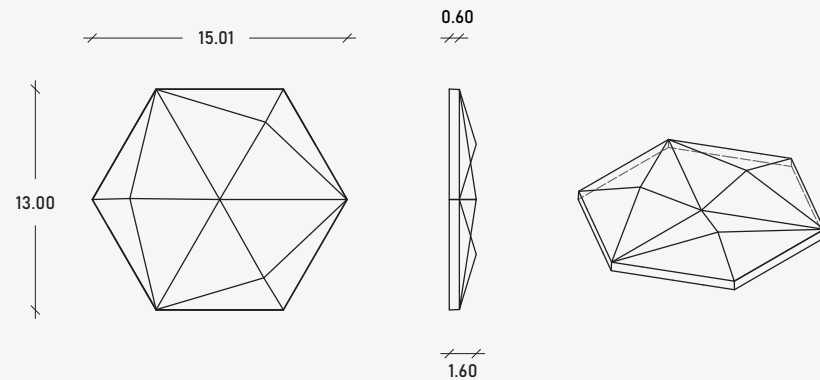

Una alternativa o complemento a la clásica "Nova" con relieves menos pronunciados que añaden versatilidad a espacios interiores y exteriores.

Características

Especificaciones

- 13.00 x 15.01 x 1.60 cm
- 67.28 pzas/m²
- 00.29 kg/pzas
- 19.51 kg/m²

**Cotas indicadas en cm

* Debido a su proceso de fabricación neoartesanal las medidas y tonalidades expresadas pueden tener variaciones.

* Detalles al final del catálogo.

Realidad Aumentada

* El catálogo completo de los colores de línea se encuentra especificado en las páginas 230 y 231.