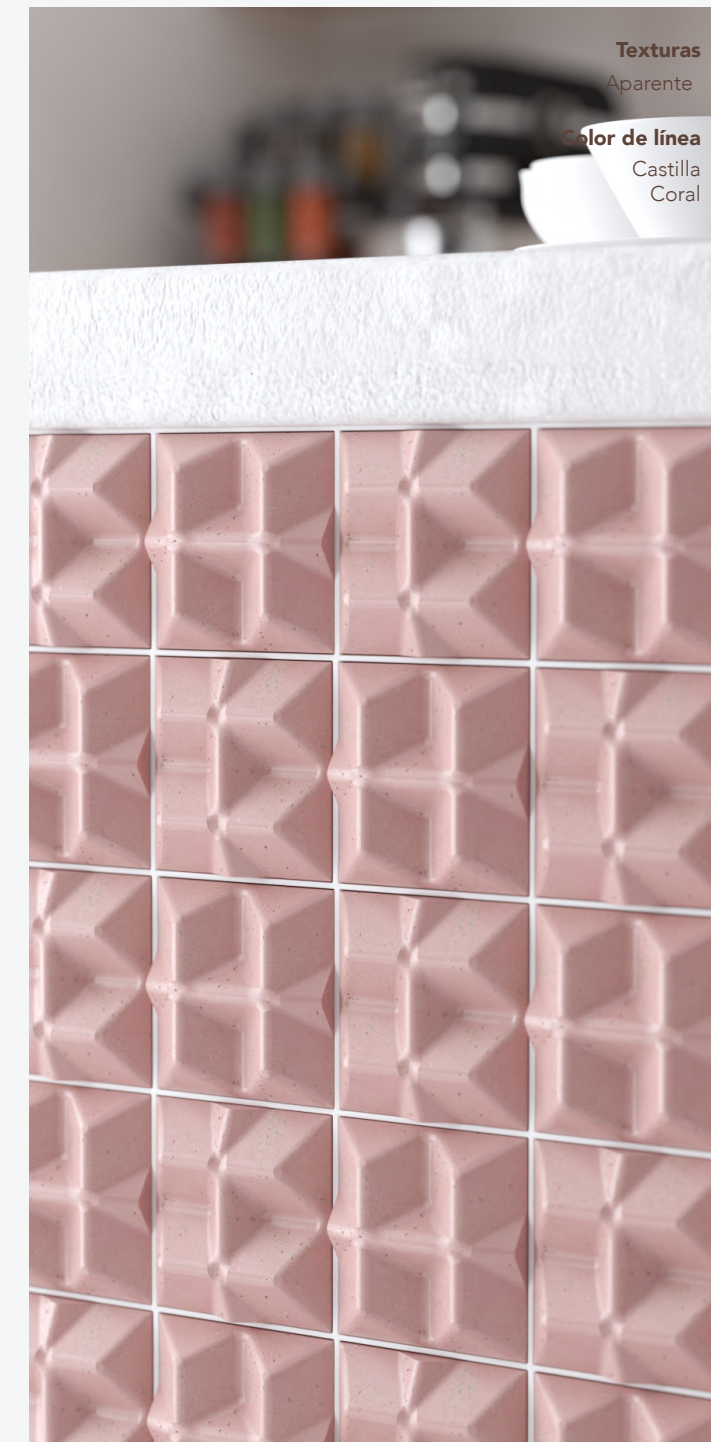

Texturas
Aparente

Color de línea
Castilla
Coral

Losetas
Paneles
Celosías
Pisos
Personalizado