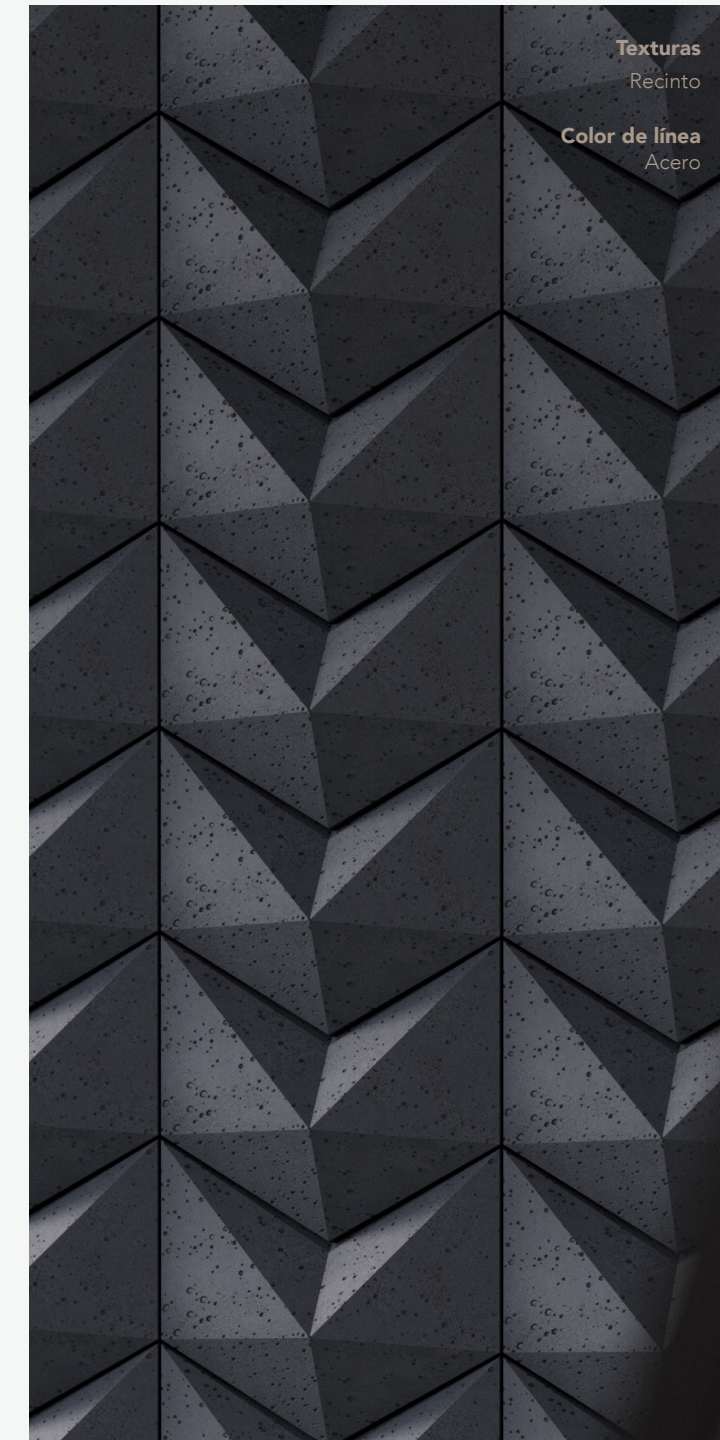

Características

Especificaciones

- 15.77 x 18.20 x 4.00 cm
- 52.26 pzas/m²
- 00.71 kg/pzas
- 37.10 kg/m²

**Cotas indicadas en cm

* Debido a su proceso de fabricación neoartesanal las medidas y tonalidades expresadas pueden tener variaciones.
* Detalles al final del catálogo.

* El catálogo completo de los colores de línea se encuentra especificado en las páginas 230 y 231.