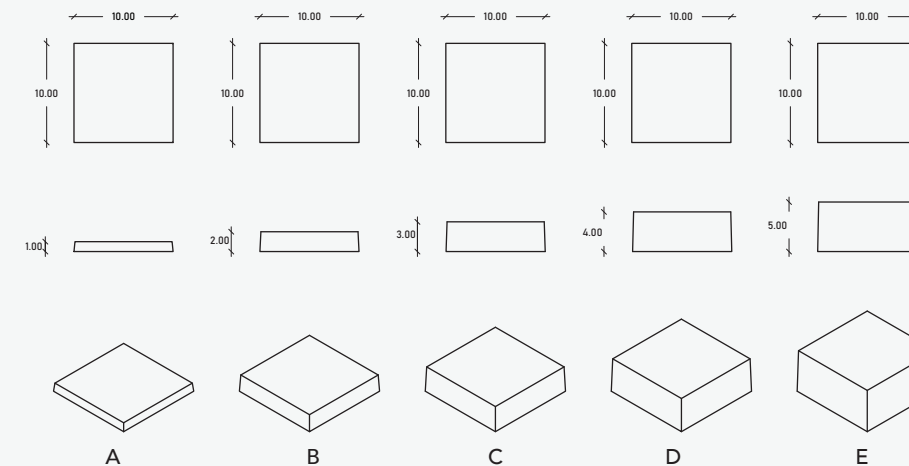

En la colección de relieves, Alpes es un juego de piezas cuadradas a diferentes alturas, que crea una inmensidad de combinaciones distintas para tus muros, interiores o exteriores.

Especificaciones

A	B
10.00 x 10.00 x 1.00 cm	10.00 x 10.00 x 2.00 cm
100 pcs/m²	100 pcs/m²
0.185 kg/pcs	0.200 kg/pcs
C	D
10.00 x 10.00 x 3.00 cm	10.00 x 10.00 x 4.00 cm
100 pcs/m²	100 pcs/m²
0.595 kg/pcs	0.835 kg/pcs
E	
10.00 x 10.00 x 5.00 cm	
100 pcs/m²	
0.975 kg/pcs	

Características

Realidad Aumentada

**Cotas indicadas en cm

* Debido a su proceso de fabricación neoartesanal las medidas y tonalidades expresadas pueden tener variaciones.

* Detalles al final del catálogo.

* El catálogo completo de los colores de línea se encuentra especificado en las páginas 230 y 231.

Texturas
Liso

Color de línea
Cacao
Duna