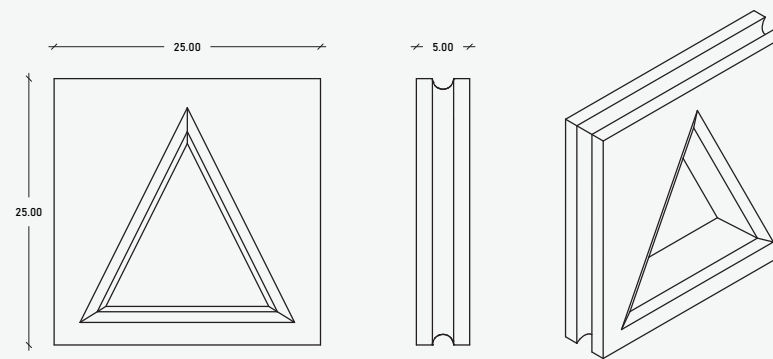

Cubo Triángulo

Cubo Triángulo Celosías

Tomando inspiración de la forma de las celosías clásicas, Cubo Triángulo, fomenta en sí la exploración de diversos acomodos, en entornos interiores y exteriores.

Características

Especificaciones

25 x 25 x 5 cm
16.00 pzas/m²
05.01 kg/pzas
80.16 kg /m²

**Cotas indicadas en cm

* Debido a su proceso de fabricación neoartesanal las medidas y tonalidades expresadas pueden tener variaciones.

* Detalles al final del catálogo.

Realidad Aumentada

* El catálogo completo de los colores de línea se encuentra especificado en las páginas 230 y 231.

Texturas
Liso

Color de línea
Bamboo