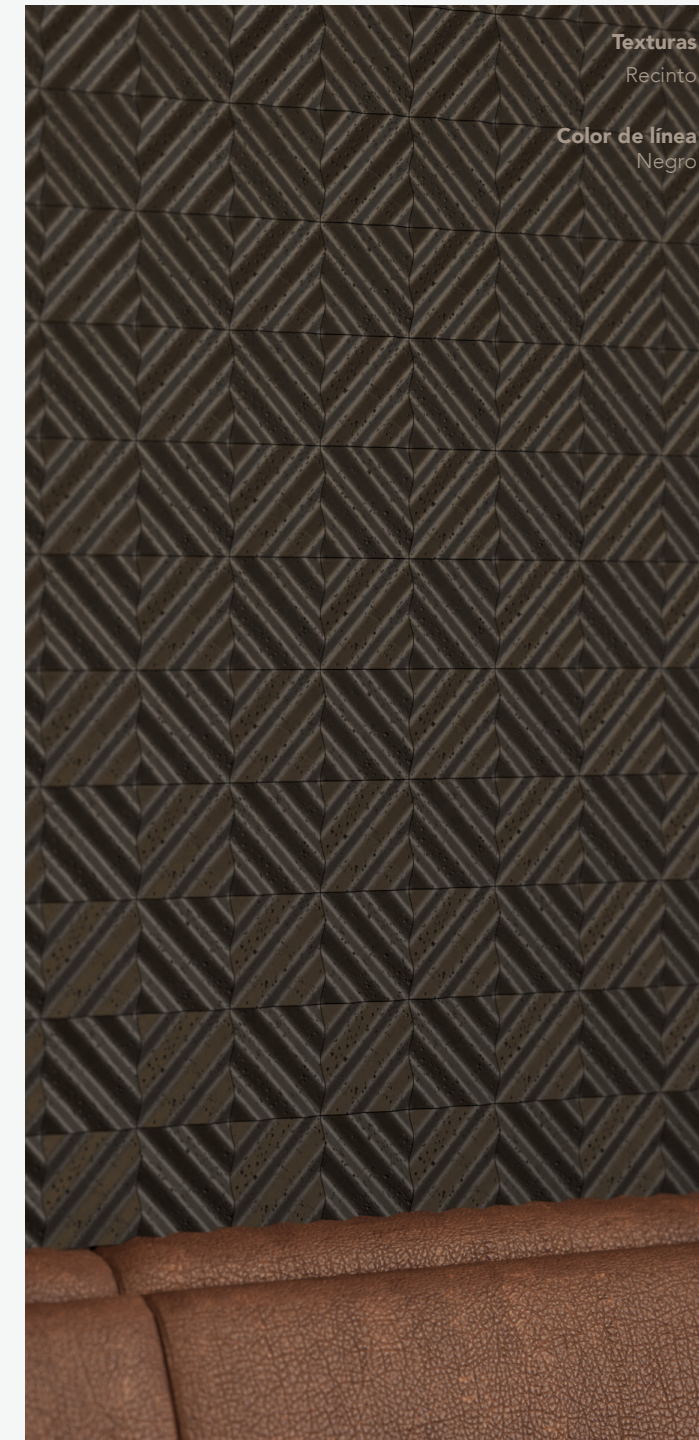

Características

Especificaciones

10.00 x 10.00 x 1.85 cm
100.00 pzas/m²
00.32 kg/pzas
32.00 kg/m²

**Cotas indicadas en cm

* Debido a su proceso de fabricación neoartesanal las medidas y tonalidades expresadas pueden tener variaciones.

* Detalles al final del catálogo.

Realidad Aumentada

* El catálogo completo de los colores de línea se encuentra especificado en las páginas 230 y 231.

Texturas
Recinto
Color de línea
Negro