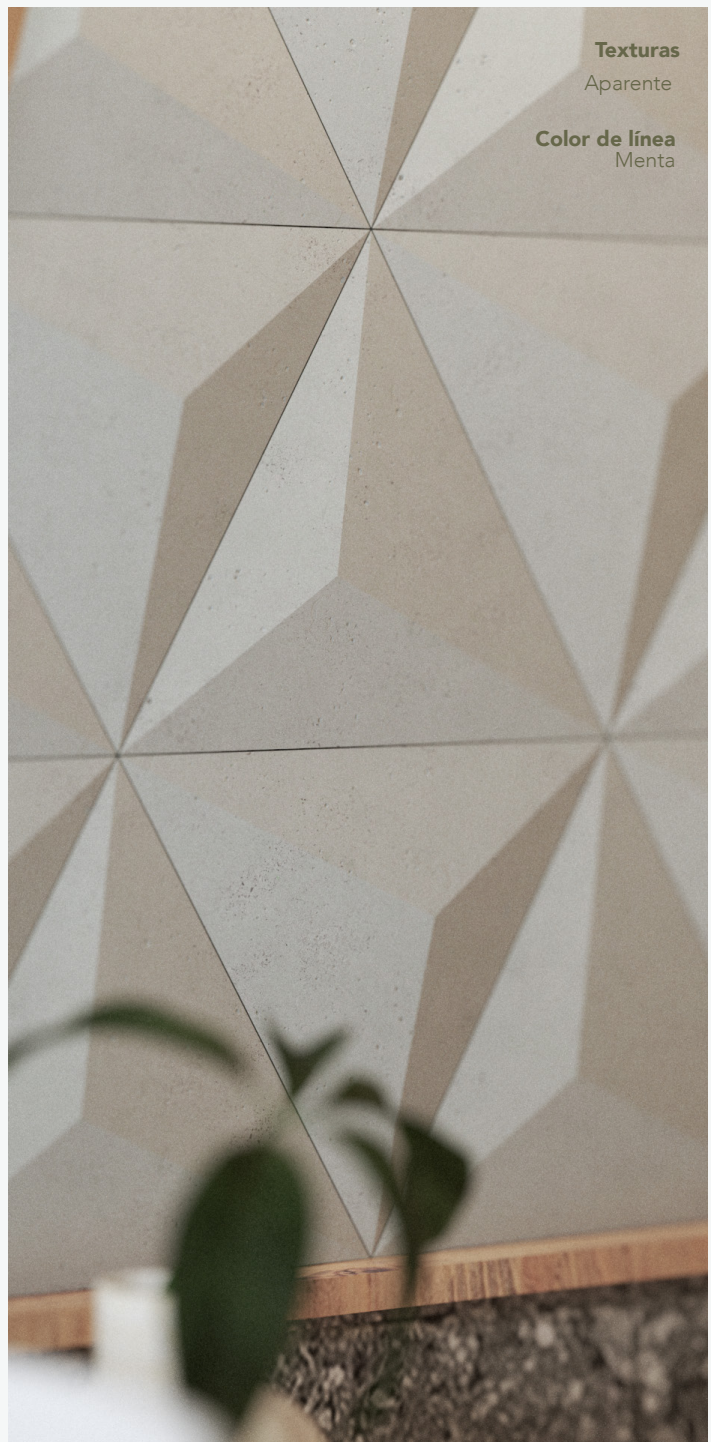

Texturas
Aparente

Color de línea
Menta

- Losetas
- Paneles
- Celosías
- Pisos
- Personalizado

Atrévete a vivir una #ExperienciaArista