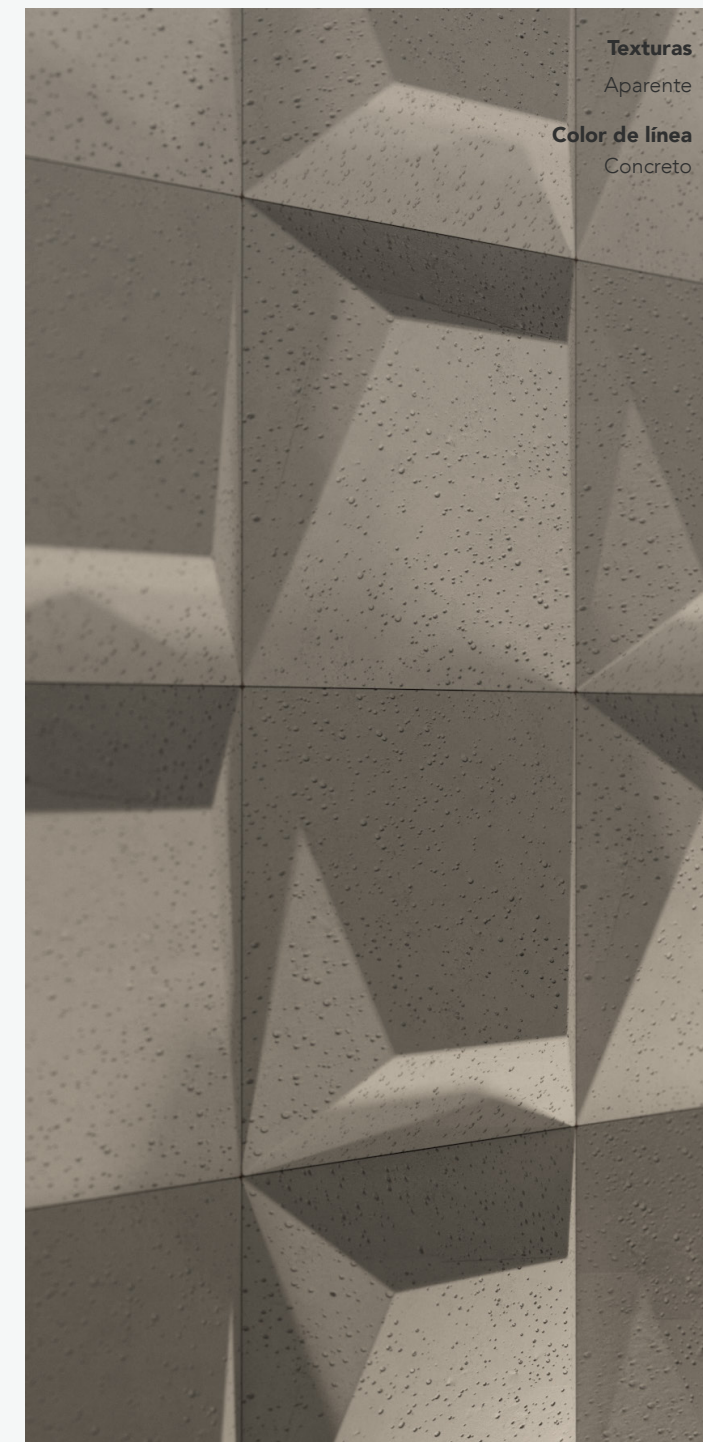

Características

Especificaciones

25.00 x 25.00 x 4.20 cm
16.00 pzas/m²
02.78 kg/pzas
44.48kg/m²

**Cotas indicadas en cm

* Debido a su proceso de fabricación neoartesanal las medidas y tonalidades expresadas pueden tener variaciones.

* Detalles al final del catálogo.

Realidad Aumentada

* El catálogo completo de los colores de línea se encuentra especificado en las páginas 230 y 231.

Texturas
Aparente
Color de línea
Concreto