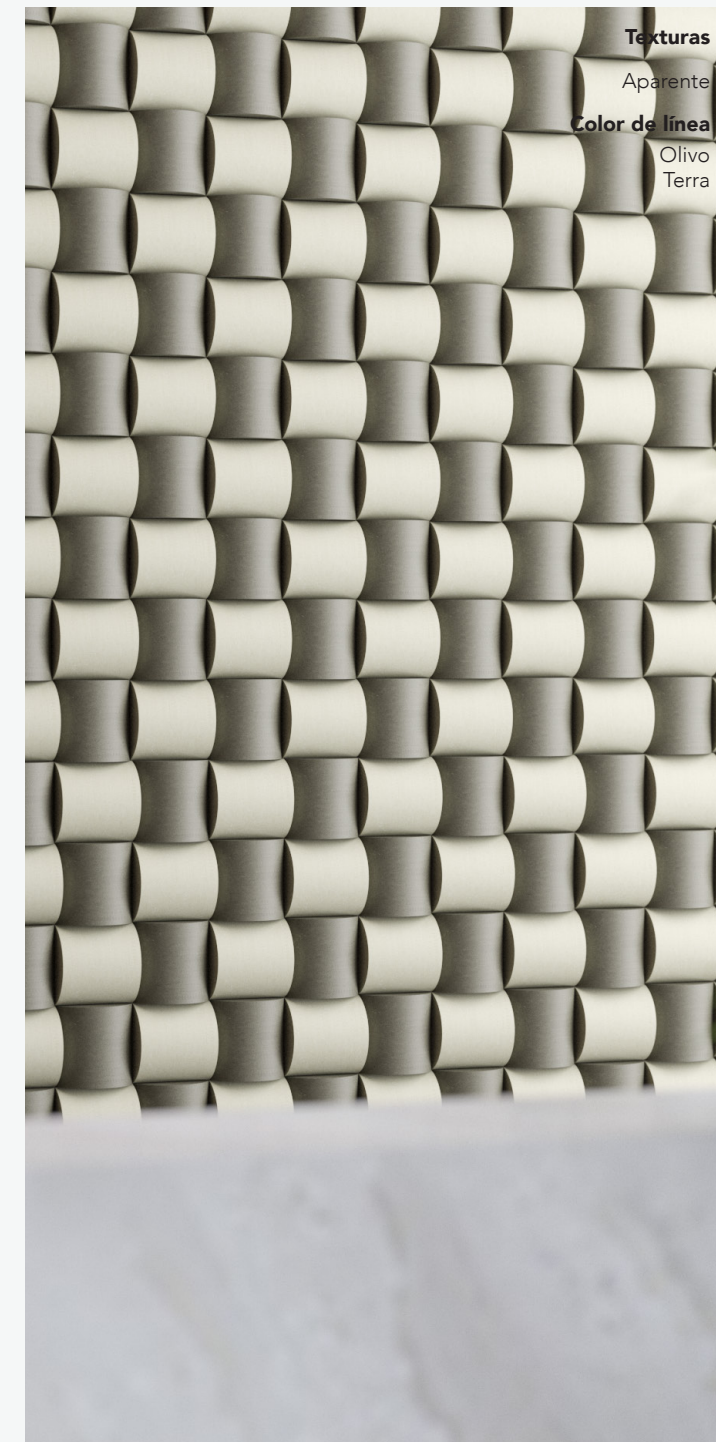

Características

Especificaciones

8.00 x 8.00 x 4.30 cm
156.25 pzas/m²
00.31 kg/pzas
48.43 kg/m²

**Cotas indicadas en cm

* Debido a su proceso de fabricación neoartesanal las medidas y tonalidades expresadas pueden tener variaciones.

* Detalles al final del catálogo.

Realidad Aumentada

* El catálogo completo de los colores de línea se encuentra especificado en las páginas 230 y 231.

Texturas
Aparente
Color de línea
Olivo
Terra