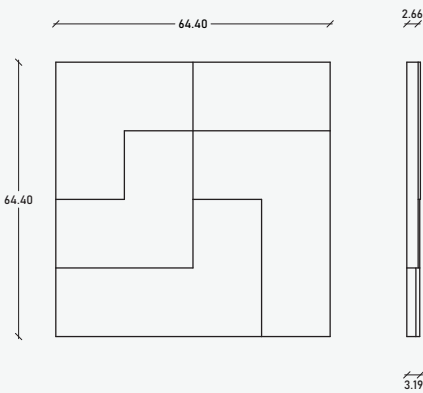

Terra
Paneles

Texturas
Aparente
Color de línea
Negro

Terra, juega con formas geométricas cuadradas y rectangulares, que sobresalen a diferentes niveles, destaca en su uso para entornos tanto interiores como exteriores.

Características

Especificaciones

- 64.4 x 64.4 x 3.19 cm
- 02.42 pzas/m²
- 25.72 kg/pzas
- 62.24 kg /m²

**Cotas indicadas en cm

* Debido a su proceso de fabricación neoartesanal las medidas y tonalidades expresadas pueden tener variaciones.

* Detalles al final del catálogo.

Realidad Aumentada

* El catálogo completo de los colores de línea se encuentra especificado en las páginas 230 y 231.

- Losetas
- Paneles
- Celosías
- Pisos
- Personalizado