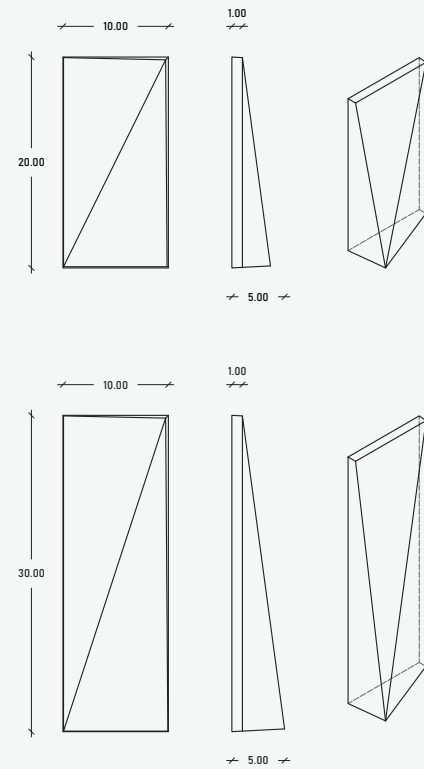

Una pieza de forma rectangular, Vértice, añade un desfase diagonal que permite jugar con diferentes acomodos en interiores o exteriores.

Características

Especificaciones

A	B
30.00 x 10.00 x 5.00cm	20.00 x 10.00 x 5.00 cm
33.33 pzas/m²	50.00 pzas/m²
01.49 kg/pzas	1.00 kg/pzas.
49.66 kg/m²	50.00 kg/m²

Realidad Aumentada

**Cotas indicadas en cm

* Debido a su proceso de fabricación neoartesanal las medidas y tonalidades expresadas pueden tener variaciones

* Detalles al final del catálogo

* El catálogo completo de los colores de línea se encuentra especificado en las páginas x y x