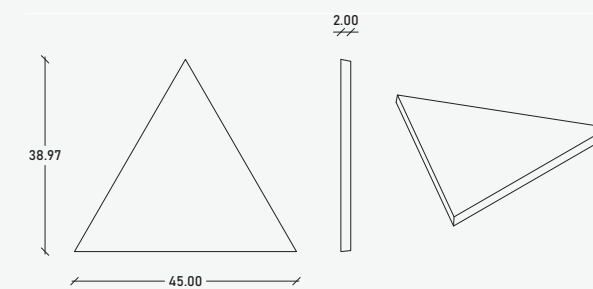

Triángulo, como su nombre lo dice, parte de una forma de un triángulo equilátero, que te incita a crear diferentes patrones en tus pisos, sea en interior o exterior.

Características

Especificaciones

38.97 x 45.00 x 2.00 cm
11.41 pzas/m²
05.10 g/pzas
58.19 kg /m²

**Cotas indicadas en cm

* Debido a su proceso de fabricación neoartesanal las medidas y tonalidades expresadas pueden tener variaciones.

* Detalles al final del catálogo.

Realidad Aumentada

* El catálogo completo de los colores de línea se encuentra especificado en las páginas 230 y 231.