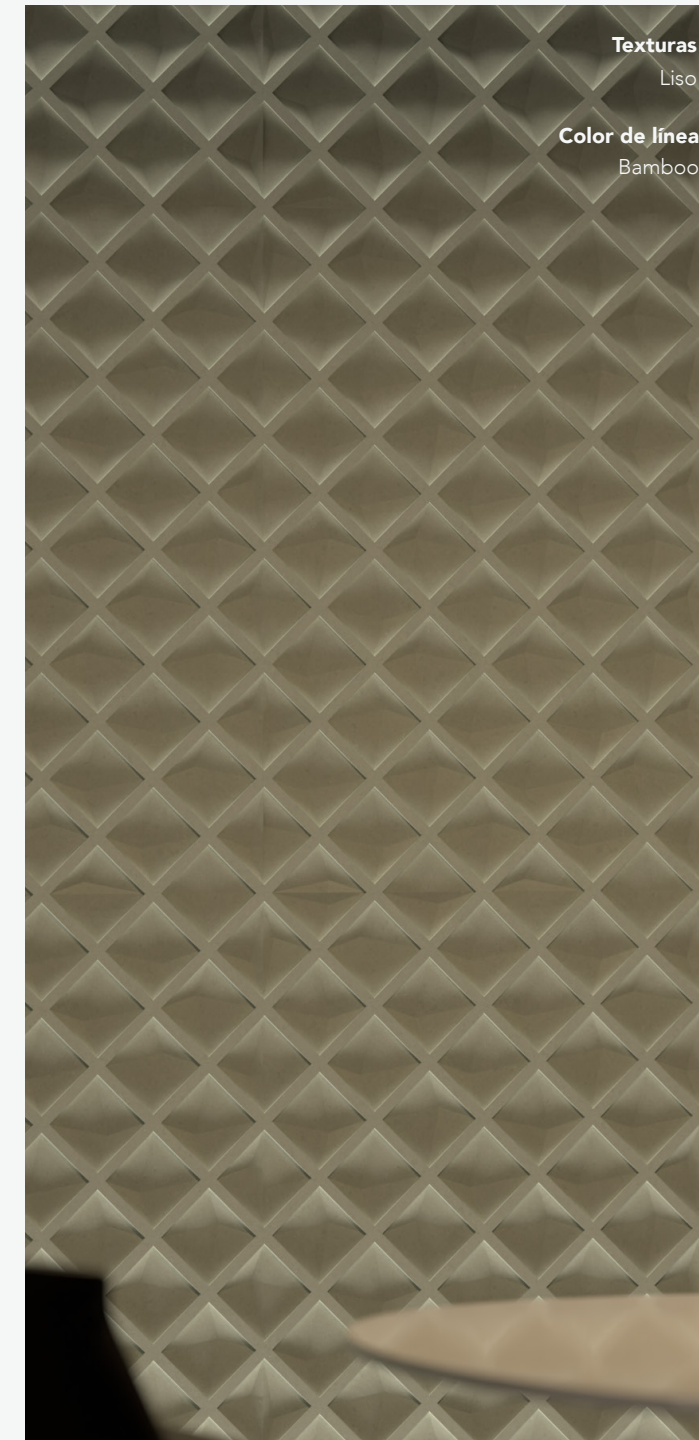

Características

Especificaciones

40 x 60 x 1.85 cm
04.16 pzas/m²
7.93 kg/pza
32.99 kg /m²

**Cotas indicadas en cm

* Debido a su proceso de fabricación neoartesanal las medidas y tonalidades expresadas pueden tener variaciones.

* Detalles al final del catálogo.

Realidad Aumentada

* El catálogo completo de los colores de línea se encuentra especificado en las páginas 230 y 231.

Texturas
Liso

Color de línea
Bamboo