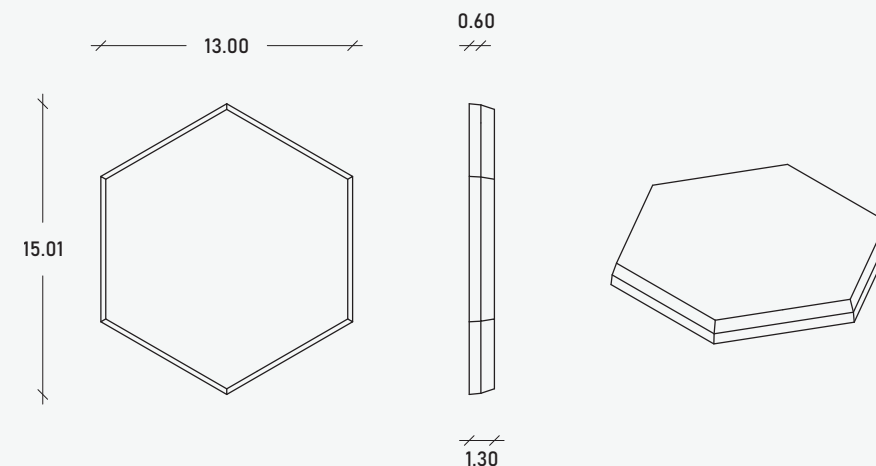

Con una forma hexagonal y una base plana, Caramel es versátil para todo tipo de ambientes interiores o exteriores, además permite combinarse con otros modelos de piezas.

Características

Especificaciones

15.01 x 13.00 x 1.30 cm
67.28 pzas/m²
00.375 kg/pzas
25.23 kg/m²

**Cotas indicadas en cm

* Debido a su proceso de fabricación neoartesanal las medidas y tonalidades expresadas pueden tener variaciones.

* Detalles al final del catálogo.

Realidad Aumentada

* El catálogo completo de los colores de línea se encuentra especificado en las páginas 230 y 231.