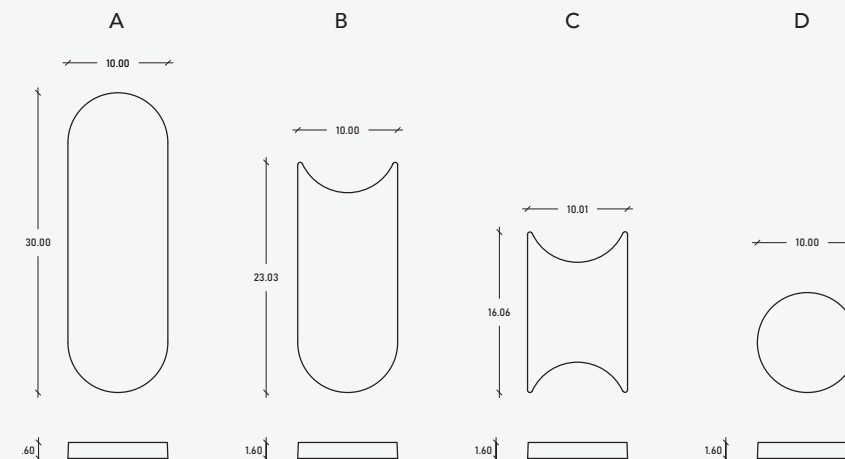

Sayulita

Sayulita Pisos

Una pieza inspirada en formas geométricas armónicas, Sayulita, nos incita a crear formas y patrones combinando las piezas y los colores para nuestros pisos en interior o exterior.

Especificaciones

A	B
30.00 x 10.00 x 1.60 cm	23 x 10 x 1.60 cm
8.00 pzas/m²	14.00 pzas/m²
00.95 kg/pzas	00.68 kg/pzas
7.60 kg /m²	9.52 kg /m²
C	D
16.06 x 10.00 x 1.60 cm	10.00 x 1.60 cm
28.00 pzas/m²	16.00 pzas/m²
00.41 kg/pzas	00.26 kg/pzas
11.48 kg /m²	4.16 kg /m²

Características

Realidad Aumentada

**Cotas indicadas en cm

* Debido a su proceso de fabricación neoartesanal las medidas y tonalidades expresadas pueden tener variaciones.

* Detalles al final del catálogo.

* El catálogo completo de los colores de línea se encuentra especificado en las páginas 230 y 231.

Texturas
Liso

Color de línea
Naval
Maple
Blanco

Atrévete a vivir una #ExperienciaArista