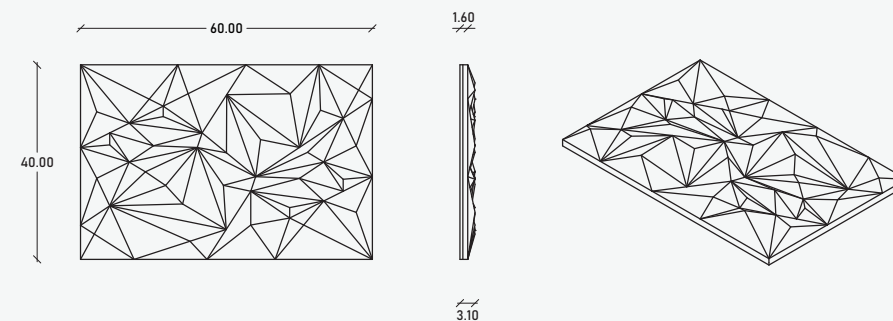

Un panel con diseño geométrico fracturado, Fraktal, innova las formas tradicionales y sea en interior o exterior, será un panel que no pasará desapercibido.

Características

Especificaciones

40 x 60 x 3.10 cm
04.16 pzas/m²
09.50 kg/pzas
39.52 kg /m²

**Cotas indicadas en cm

* Debido a su proceso de fabricación neoartesanal las medidas y tonalidades expresadas pueden tener variaciones

Realidad Aumentada

* El catálogo completo de los colores de línea se encuentra especificado en las páginas x y x

* Detalles al final del catálogo