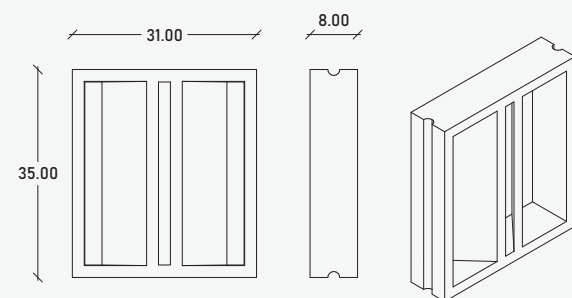

Tulum

Tulum Celosías

Inspirada en las celosías de barro tradicional, Tulum, tiene un diseño simple pero cautivador, que se adapta a cualquier entorno en interiores o exteriores.

Características

Especificaciones

35 x 31 x 8 cm
09.21 pzas/m²
06.90 Kg/pzas
63.55 kg /m²

**Cotas indicadas en cm

* Debido a su proceso de fabricación neoartesanal las medidas y tonalidades expresadas pueden tener variaciones.

* Detalles al final del catálogo.

Realidad Aumentada

* El catálogo completo de los colores de línea se encuentra especificado en las páginas 230 y 231.

Texturas
Liso
Color de línea
Idale

Losetas
Paneles
Celosías
Pisos
Personalizado