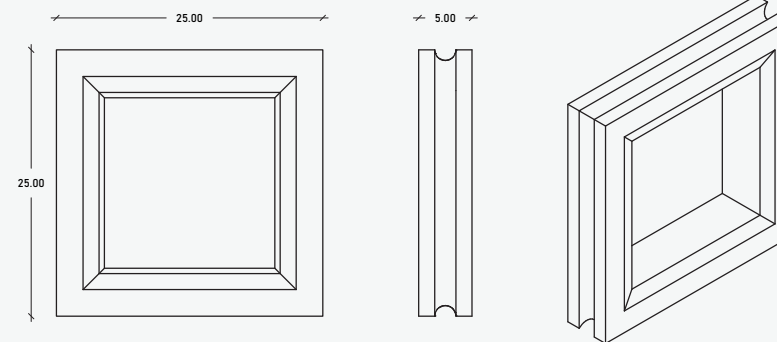

Cubo Cuadro

Cubo Cuadro Celosías

Partiendo de la misma forma de las celosías tradicionales, Cubo Cuadro, permite su instalación en cualquier ambiente, sea interior o exterior.

Características

Especificaciones

25 x 25 x 5 cm
16.00 pzas/m²
03.44 kg/pzas
55.04 kg /m²

**Cotas indicadas en cm

* Debido a su proceso de fabricación neoartesanal las medidas y tonalidades expresadas pueden tener variaciones.

* Detalles al final del catálogo.

Realidad Aumentada

* El catálogo completo de los colores de línea se encuentra especificado en las páginas 230 y 231.

Texturas
Recinto

Color de línea
Concreto