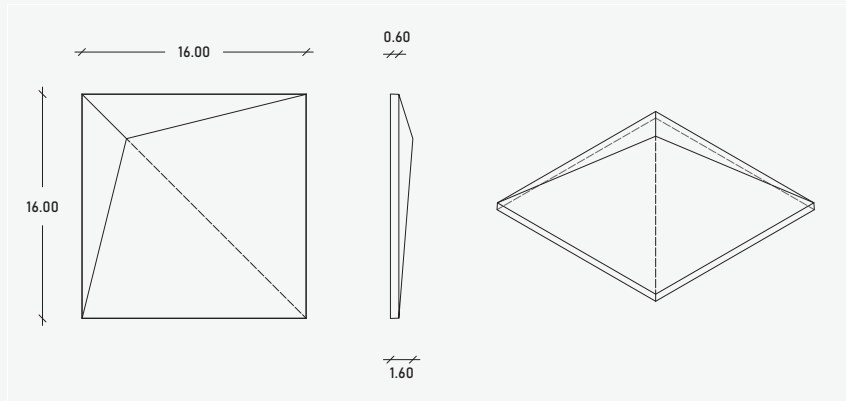

Escuadra XS

Escuadra XS Losetas

Un complemento o alternativa a la pieza "Escuadra" con un relieve menor que le agrega versatilidad a espacios interiores y exteriores.

Características

Especificaciones

- 16.00 x 16.00 x 1.60 cm
- 39.07 pzas/m²
- 00.48 kg/pza
- 18.75 kg/m²

**Cotas indicadas en cm

* Debido a su proceso de fabricación neoartesanal las medidas y tonalidades expresadas pueden tener variaciones.

* Detalles al final del catálogo.

Realidad Aumentada

* El catálogo completo de los colores de línea se encuentra especificado en las páginas 230 y 231.

- **Texturas**
  - Liso
- **Color de línea**
  - Castilla
  - Terracota
  - Coral

- Losetas
- Paneles
- Celosías
- Pisos
- Personalizado