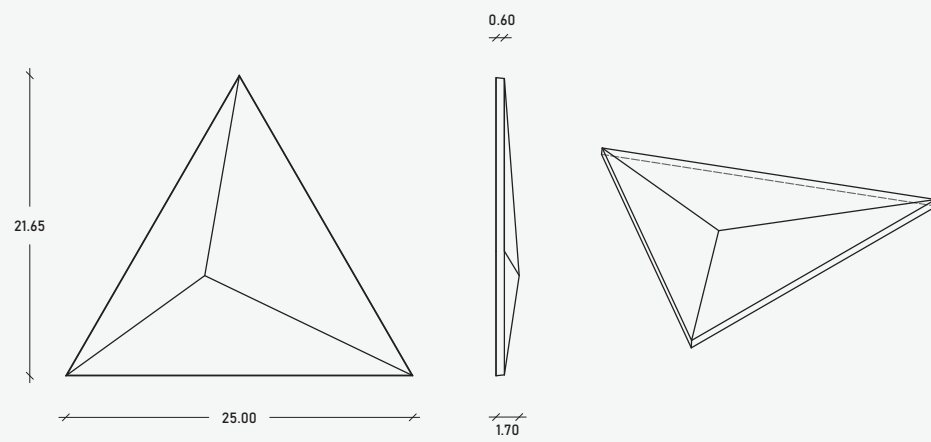

De la pieza "Everest" esta alternativa o complemento, disminuye el relieve y le agrega más versatilidad para espacios interiores y exteriores.

Características

Especificaciones

- 21.65 x 25.00 x 1.70 cm
- 36.92 pzas/m²
- 00.57 kg/pzas
- 21.04 kg/m²

**Cotas indicadas en cm

* Debido a su proceso de fabricación neoartesanal las medidas y tonalidades expresadas pueden tener variaciones.

* Detalles al final del catálogo.

Realidad Aumentada

* El catálogo completo de los colores de línea se encuentra especificado en las páginas 230 y 231.