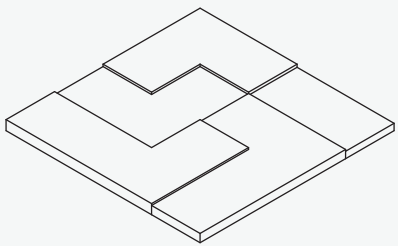

Terra
Paneles

Texturas
Aparente
Color de línea
Negro

Terra, juega con formas geométricas cuadradas y rectangulares, que sobresalen a diferentes niveles, destaca en su uso para entornos tanto interiores como exteriores.

Características

Especificaciones

- 64.4 x 64.4 x 3.19 cm
- 02.42 pzas/m²
- 25.72 kg/pzas
- 62.24 kg /m²

**Cotas indicadas en cm

* Debido a su proceso de fabricación neoartesanal las medidas y tonalidades expresadas pueden tener variaciones.

* Detalles al final del catálogo.

Realidad Aumentada

* El catálogo completo de los colores de línea se encuentra especificado en las páginas 230 y 231.

- Losetas
- Paneles
- Celosías
- Pisos
- Personalizado