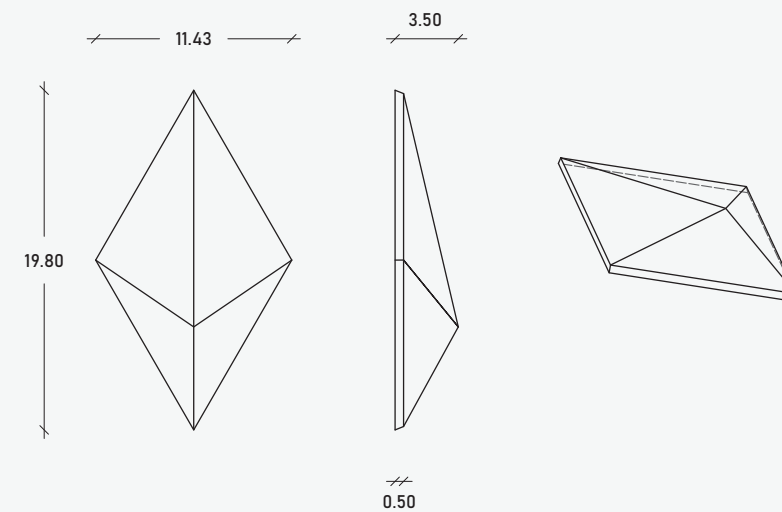

## Orión A

Losetas

Una pieza basada en la geometría de un rombo, con un punto alto que remata, "Orión A", nos permite crear relieves en nuestros espacios interiores y exteriores, además de ser compatible con su modelo inverso "Orión B".