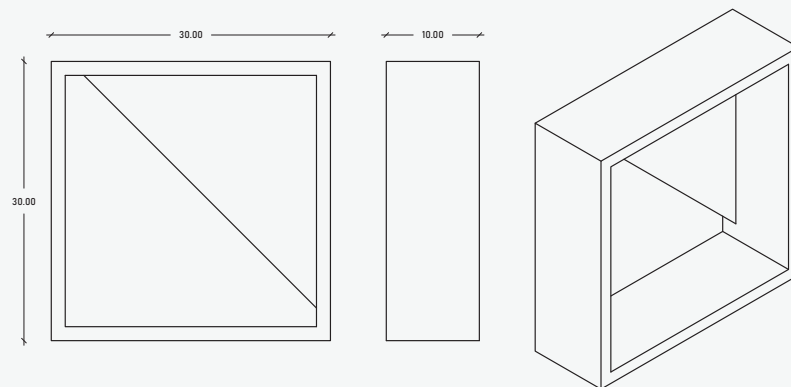

Caribe

Caribe Celosías

Una celosía con un diseño clásico pero con personalidad, "Caribe" nos ofrece crear espacios interiores y exteriores innovadores pero elegantes a la vez.

Características

Especificaciones

- 30 x 30 x 10 cm
- 11.11 pzas/m²
- 05.14 kg/pzas
- 57.10 kg /m²

Realidad Aumentada

**Cotas indicadas en cm

* Debido a su proceso de fabricación neoartesanal las medidas y tonalidades expresadas pueden tener variaciones.

* Detalles al final del catálogo.

* El catálogo completo de los colores de línea se encuentra especificado en las páginas 230 y 231.

Texturas
Liso
Color de línea
Duna