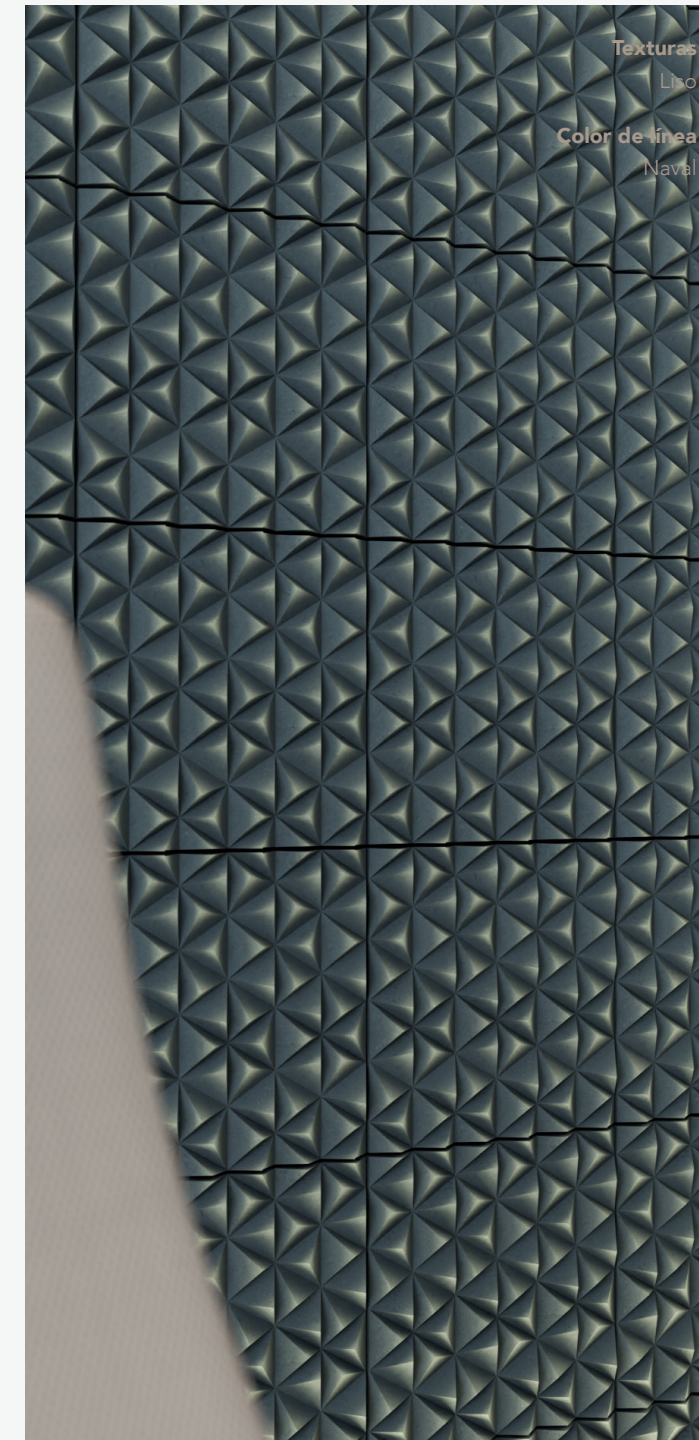

Características

Especificaciones

31 x 30 x 1.6 cm
10.80 pzas/m²
03.34 kg/pzas
36.07 kg /m²

**Cotas indicadas en cm

* Debido a su proceso de fabricación neoartesanal las medidas y tonalidades expresadas pueden tener variaciones.

* Detalles al final del catálogo.

Realidad Aumentada

* El catálogo completo de los colores de línea se encuentra especificado en las páginas 230 y 231.

Texturas
Liso
Color de línea
Naval