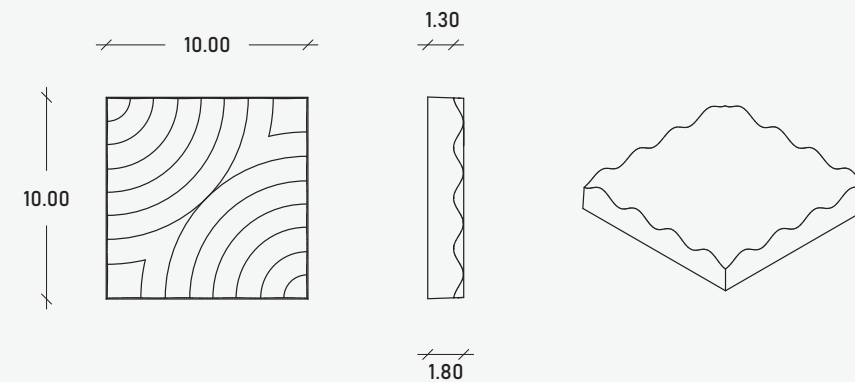

## Morpho Losetas

Morpho es una pieza de geometría cuadrada, con relieves radiales que permiten combinarse entre sí para formar distintos patrones, sea en interiores o exteriores.