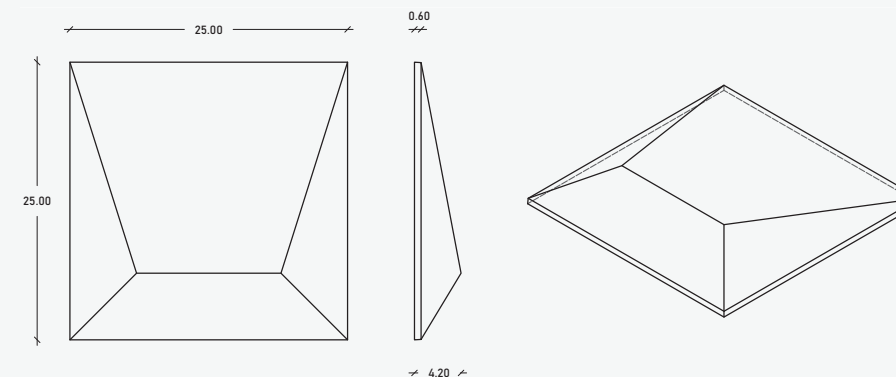

Desfase B

Losetas
Paneles
Celosías
Pisos
Personalizado

Desfase B Losetas

Una alternativa a la clásica "Desfase" con un relieve menos pronunciado que le añade versatilidad para su uso en distintos entornos.

Características

Especificaciones

25.00 x 25.00 x 4.20 cm
16.00 pzas/m²
02.78 kg/pzas
44.48kg/m²

**Cotas indicadas en cm

* Debido a su proceso de fabricación neoartesanal las medidas y tonalidades expresadas pueden tener variaciones.

* Detalles al final del catálogo.

Realidad Aumentada

* El catálogo completo de los colores de línea se encuentra especificado en las páginas 230 y 231.

Texturas
Aparente
Color de línea
Concreto

Atrévete a vivir una #ExperienciaArista