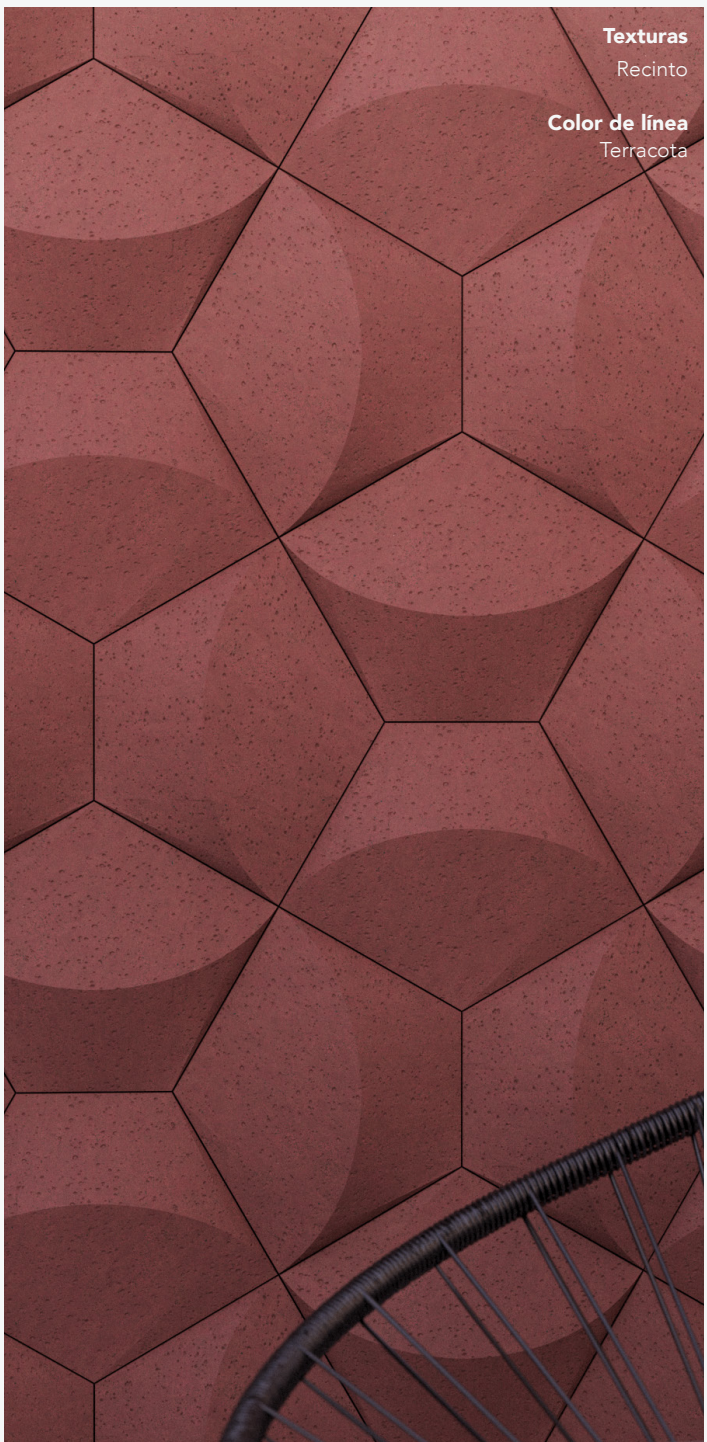

Características

Especificaciones

- 23.66 x 30.00 x 4.20 cm
- 22.22 pzas/m²
- 01.94 kg/pzas
- 43.11 kg/m²

**Cotas indicadas en cm

* Debido a su proceso de fabricación neoartesanal las medidas y tonalidades expresadas pueden tener variaciones.

* Detalles al final del catálogo.

Realidad Aumentada

* El catálogo completo de los colores de línea se encuentra especificado en las páginas 230 y 231.

Texturas
Recinto
Color de línea
Terracota