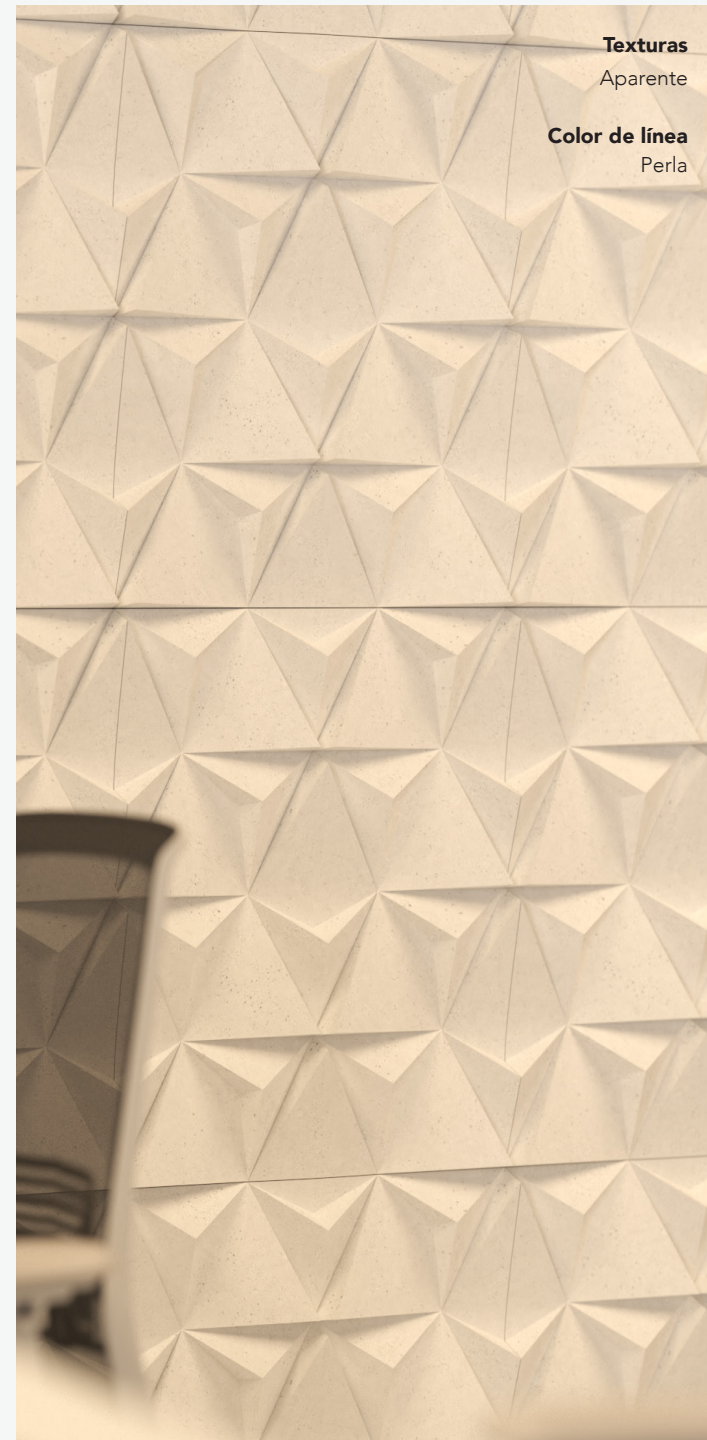

Características

Especificaciones

52 x 60 x 3.2 cm
03.21 pzas/m²
11.34 kg/pzas
36.40 kg /m²

**Cotas indicadas en cm

* Debido a su proceso de fabricación neoartesanal las medidas y tonalidades expresadas pueden tener variaciones.

* Detalles al final del catálogo.

* El catálogo completo de los colores de línea se encuentra especificado en las páginas 230 y 231.

Texturas
Aparente
Color de línea
Perla