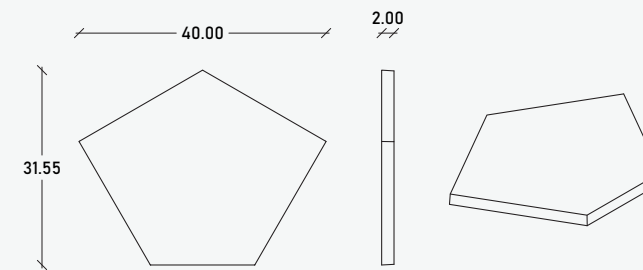

Pentágono

Pentágono Pisos

Este modelo, parte de una forma de 5 lados, como su nombre lo dice, Pentágono, se adaptará al espacio interior o exterior donde desees instalarlo.

Características

Especificaciones

31.55 x 40.00 x 2.00 cm
12.98 pzas/m²
04.60 kg/pzas
59.71 kg /m²

**Cotas indicadas en cm

* Debido a su proceso de fabricación neoartesanal las medidas y tonalidades expresadas pueden tener variaciones.

* Detalles al final del catálogo.

Realidad Aumentada

* El catálogo completo de los colores de línea se encuentra especificado en las páginas 230 y 231.

Texturas
Liso
Color de línea
Terrazo

Losetas
Paneles
Celosías
Pisos
Personalizado

Atrévete a vivir una #ExperienciaArista