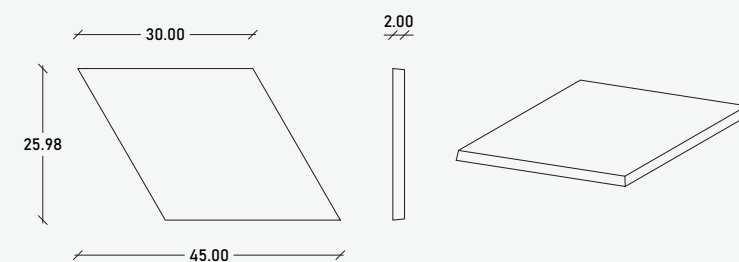

Una variante más a la colección de pavimentos, Rombo, permite que puedas jugar con diferentes disposiciones en los espacios interiores o exteriores.

Características

Especificaciones

- 25.98 x 45.00 x 2.00 cm
- 13.48 pzas/m²
- 03.25 kg/pzas
- 43.81 kg /m²

**Cotas indicadas en cm

* Debido a su proceso de fabricación neoartesanal las medidas y tonalidades expresadas pueden tener variaciones.

* Detalles al final del catálogo.

Realidad Aumentada

* El catálogo completo de los colores de línea se encuentra especificado en las páginas 230 y 231.

Texturas

Liso