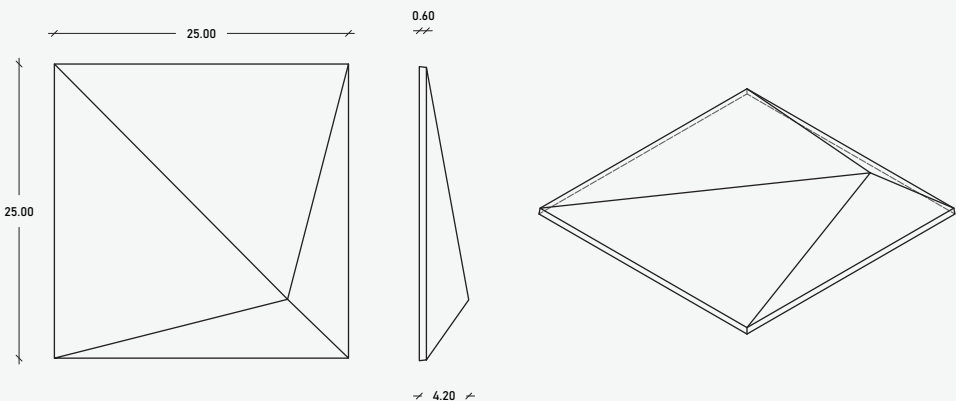

## Pirámide Losetas

Es una pieza de forma cuadrada con un relieve tridimensional, Pirámide, es fácil de adaptar a cualquier espacio interior o exterior.