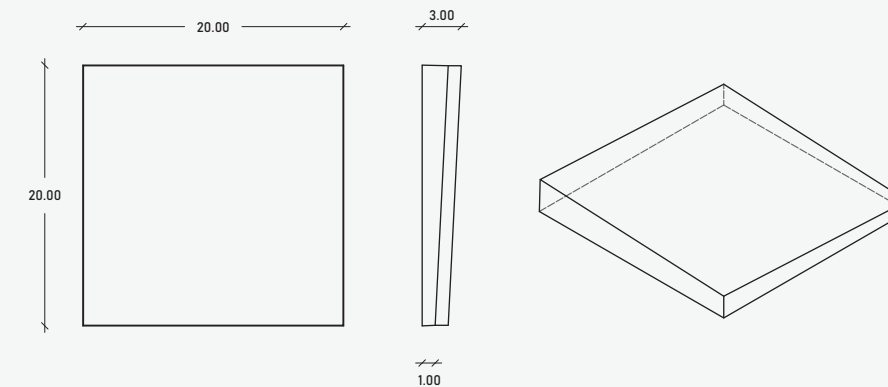

Latte

Latte Losetas

Una pieza de forma cuadrada, con un desafese tridimensional, Latte, es ideal para combinaciones en cualquier entorno, interior o exterior.

Características

Especificaciones

- 20.00 x 20.00 x 3.00 cm
- 25.00 pzas/m²
- 02.15 kg/pzas
- 53.75 kg/m²

**Cotas indicadas en cm

* Debido a su proceso de fabricación neoartesanal las medidas y tonalidades expresadas pueden tener variaciones.

* Detalles al final del catálogo.

Realidad Aumentada

* El catálogo completo de los colores de línea se encuentra especificado en las páginas 230 y 231.

Texturas
Aparente
Color de línea
Perla

Losetas
Paneles
Celosías
Pavimentos
Personalizado