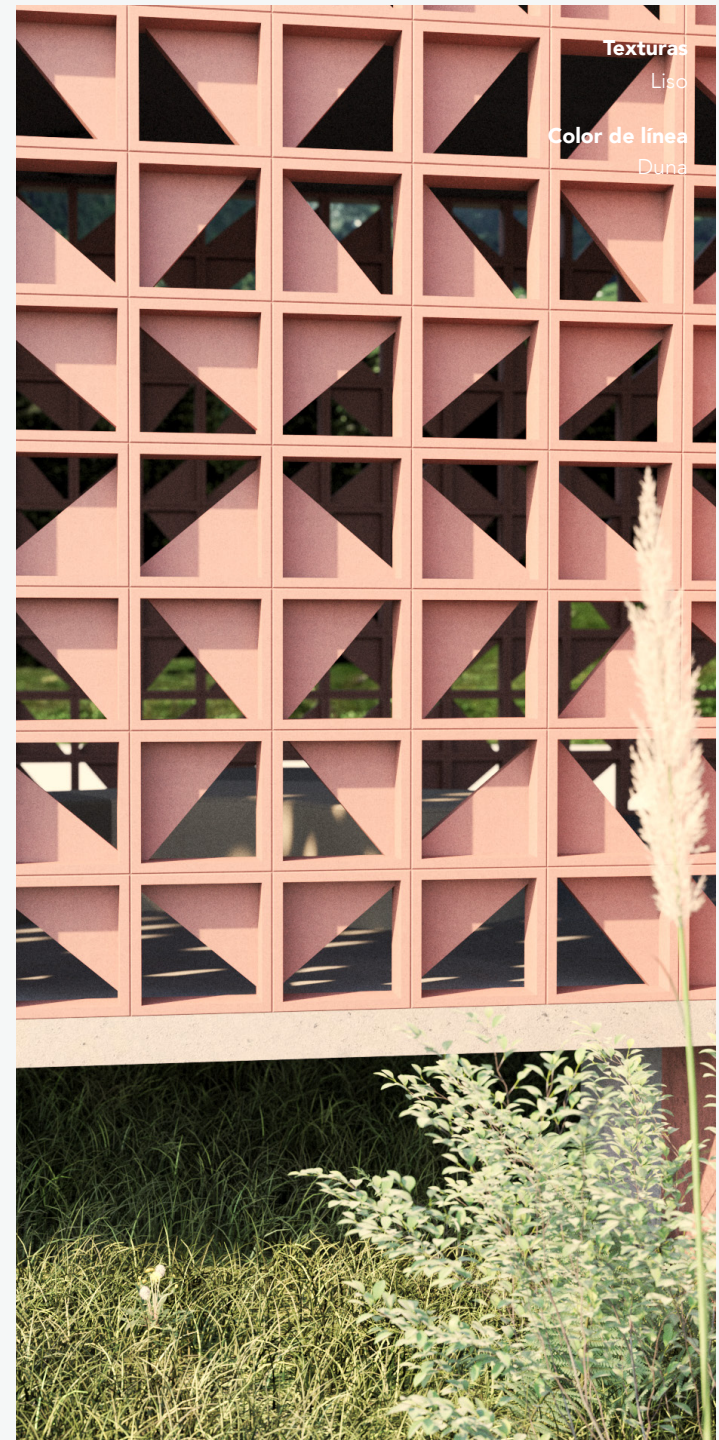

Características

Especificaciones

- 30 x 30 x 10 cm
- 11.11 pzas/m²
- 05.14 kg/pzas
- 57.10 kg /m²

Realidad Aumentada

**Cotas indicadas en cm

* Debido a su proceso de fabricación neoartesanal las medidas y tonalidades expresadas pueden tener variaciones.

* Detalles al final del catálogo.

* El catálogo completo de los colores de línea se encuentra especificado en las páginas 230 y 231.

Texturas
Liso
Color de línea
Duna