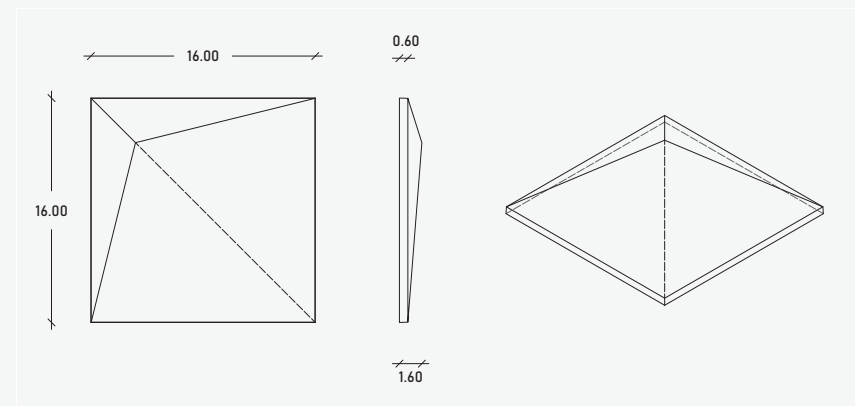

Escuadra XS

Escuadra XS Losetas

Un complemento o alternativa a la pieza "Escuadra" con un relieve menor que le agrega versatilidad a espacios interiores y exteriores.

Características

Especificaciones

- 16.00 x 16.00 x 1.60 cm
- 39.07 pzas/m²
- 00.48 kg/pza
- 18.75 kg/m²

**Cotas indicadas en cm

* Debido a su proceso de fabricación neoartesanal las medidas y tonalidades expresadas pueden tener variaciones.

* Detalles al final del catálogo.

Realidad Aumentada

* El catálogo completo de los colores de línea se encuentra especificado en las páginas 230 y 231.

- **Texturas**
- Liso
- **Color de línea**
- Castilla
- Terracota
- Coral

- Losetas
- Paneles
- Celosías
- Pavimentos
- Personalizado