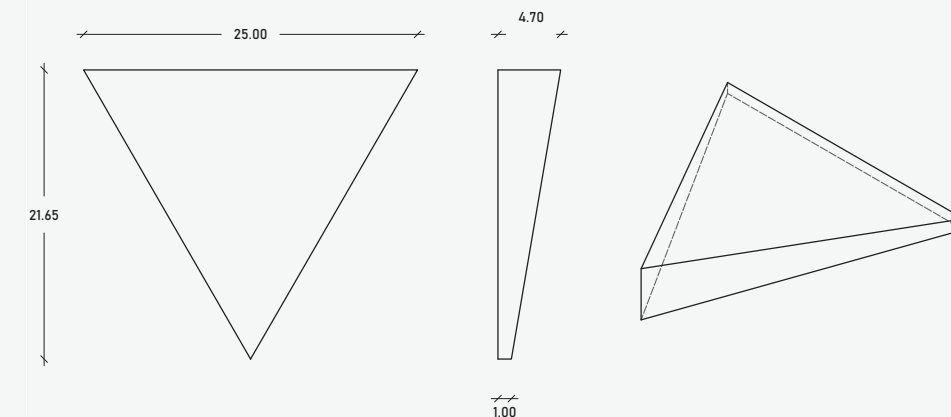

Losetas
Paneles
Celosías
Pavimentos
Personalizado

Uve
Losetas

Una forma triangular que añade un desfase de altura, Uve, permite su instalación en interiores o exteriores, puedas jugar con diferentes disposiciones.

Características

Especificaciones

21.65 x 25.00 x 4.70 cm
36.96 pzas/m²
01.29 kg/pzas
47.67 kg/m²

**Cotas indicadas en cm

* Debido a su proceso de fabricación neoartesanal las medidas y tonalidades expresadas pueden tener variaciones.

* Detalles al final del catálogo.

Realidad Aumentada

* El catálogo completo de los colores de línea se encuentra especificado en las páginas 230 y 231.

Texturas
Aparente
Color de línea
Alba