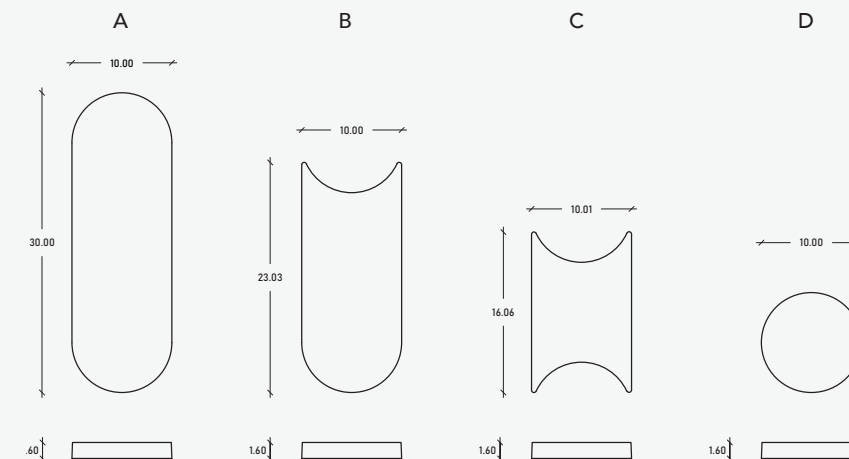

Sayulita Pavimentos