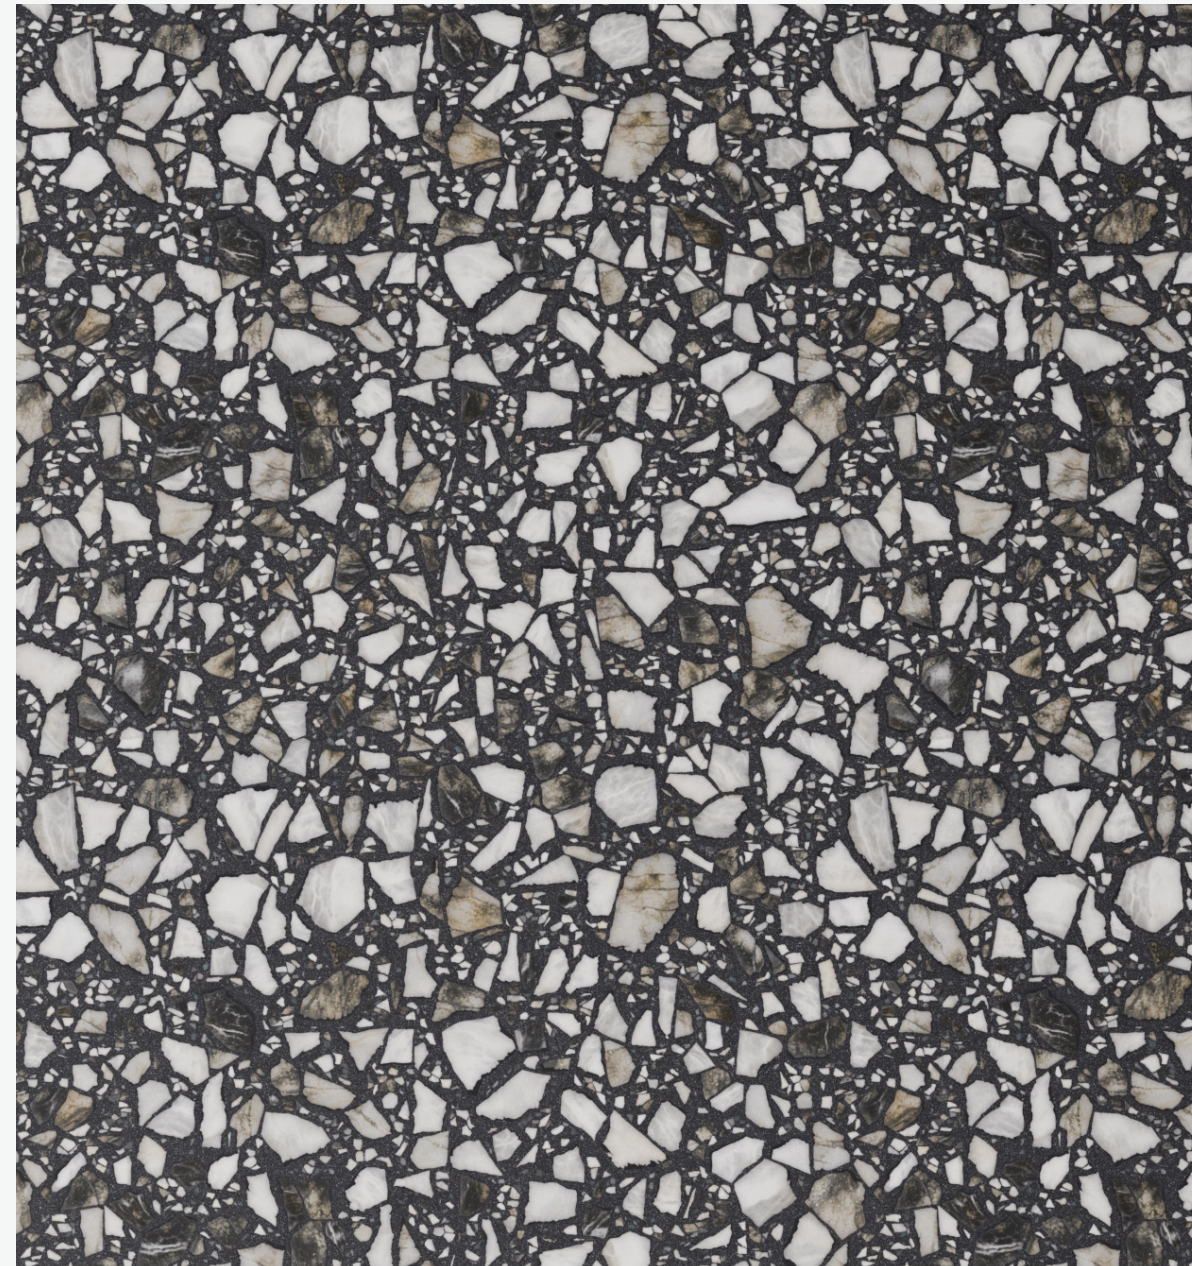

**1**

Alma, es el fondo o color de la pieza. Se puede elegir el color de la base de nuestra paleta de colores de línea o de peticiones especiales.

**2**

La particularidad de esta textura se encuentra en la presencia de pequeños trozos de mármol, que varían en tamaño y forma. Los colores de la piedra se pueden elegir y combinar, dando como resultado piezas únicas. Los colores de la piedra se encuentran sujetos a disponibilidad.