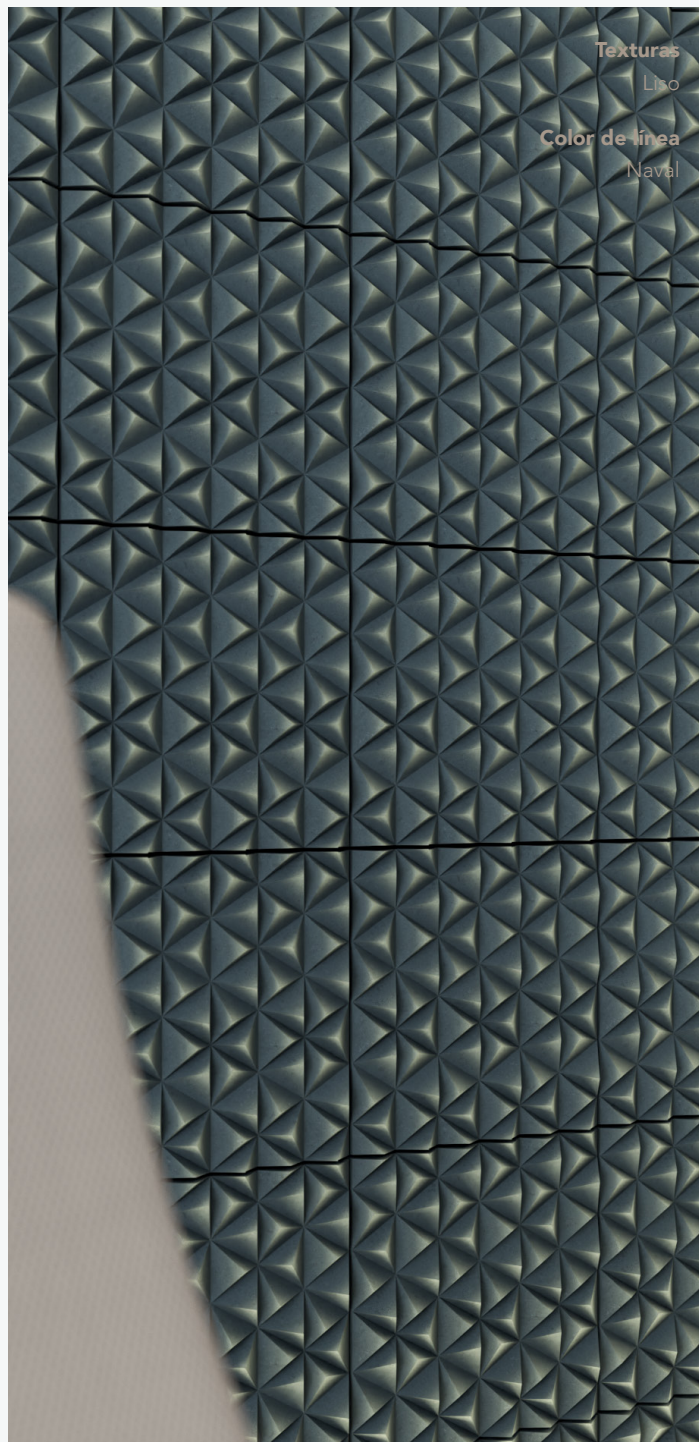

Texturas
Liso
Color de línea
Naval

- Loetas
- Paneles
- Celosías
- Pavimentos
- Personalizado