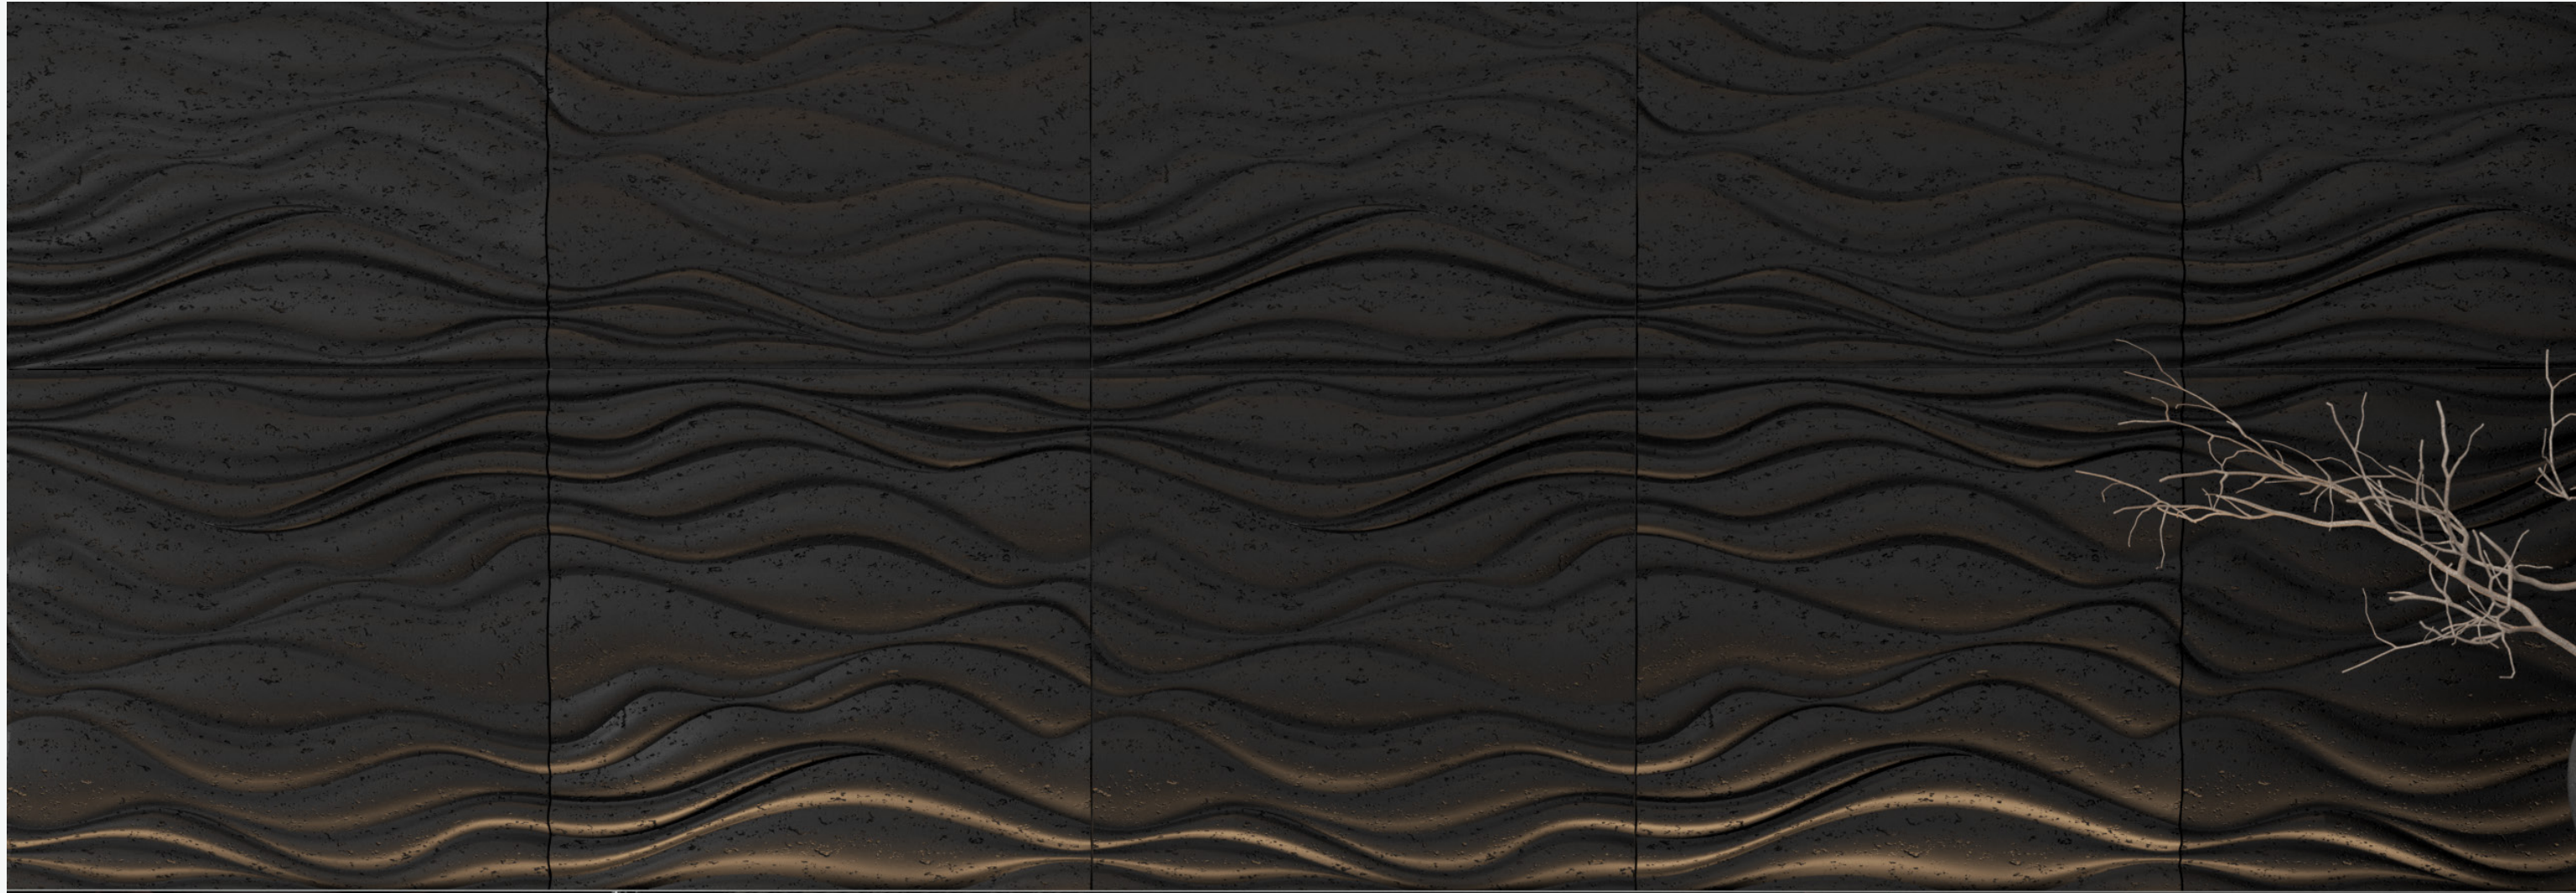

Colores de Línea

Debido a su proceso de fabricación **neoartesanal** las tonalidades expresadas pueden tener variaciones.

Al	Sy	Ng	Tr	Pm	Sm	Ov	Co	Sp	Cm	Ar
Ce	Am	Ch	Tc	Ac	Ar	Bm	Tr	Bc	Pa	Md
Vn	Dn	Cñ	Cl	Mr	Nv	Fz	Id	Or	Pt	
Bl	Ml	Pl	Ca	Lt	Mr	Mp	Cr	Co	Tl	

*El catálogo completo de los colores de línea se encuentra especificado en las páginas 234 y 235.

Texturas

Más información en las páginas 236 y 237.

Acabados

Más información en las páginas 238 y 239.

Paneles

Descubra nuestra colección de paneles de hormigón en formatos mayores, enriquecidos con una formulación reforzada por fibras y agregados de mayor tamaño, garantizando una resistencia superior. Estos paneles ofrecen protección contra la absorción de agua, daños por humedad y resistencia a los rayos UV, ideales para exteriores y situaciones expuestas a las inclemencias del clima.