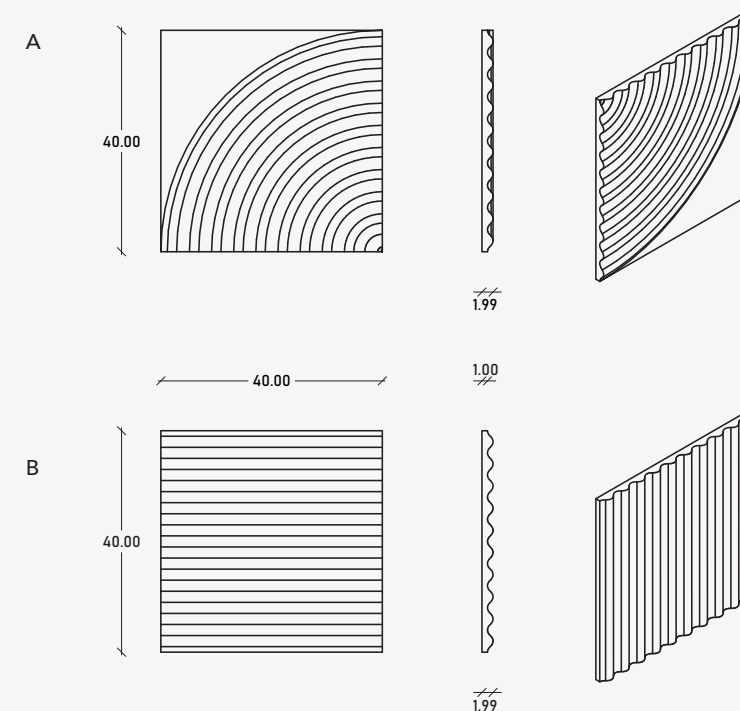

Zen Paneles

Zen son paneles de concreto inspirado en los jardines "Karesansui" japoneses, con relieves minimalistas que reflejan la serenidad de la naturaleza. Su diseño simple y versátil los hacen adecuados para ambientes interiores y exteriores.

Características

Especificaciones

A	B
40 x 40 x 1.99 cm	40 x 40 x 1.99 cm
06.25 pzas/m²	06.25 pzas/m²
04.83 kg/pzas	05.20 kg/pzas
30.18 kg /m²	32.50 kg /m²

Realidad Aumentada

**Cotas indicadas en cm

* Debido a su proceso de fabricación neoartesanal las medidas y tonalidades expresadas pueden tener variaciones.

* Detalles al final del catálogo.

* El catálogo completo de los colores de línea se encuentra especificado en las páginas 230 y 231.

Texturas
Liso
Color de línea
Blanco

Losetas
Paneles
Celosías
Pavimentos
Personalizado