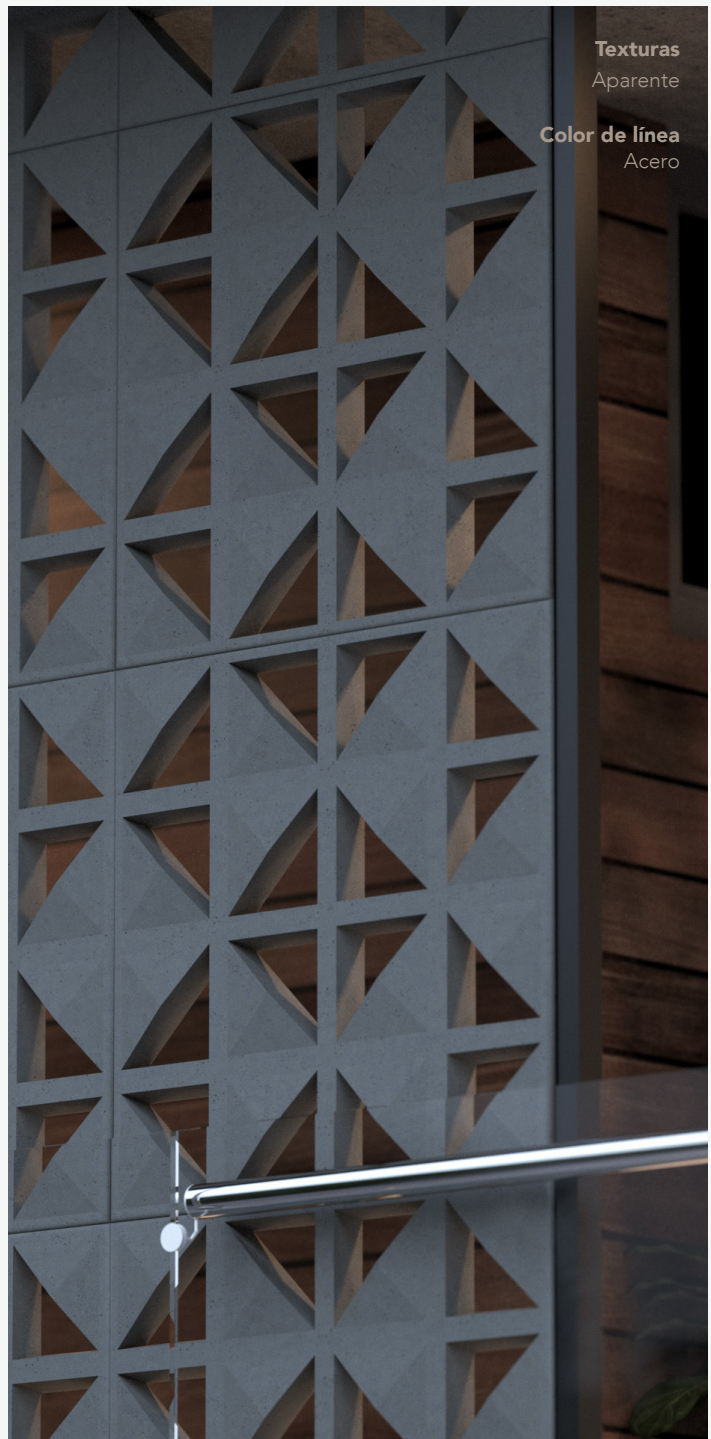

Características

Especificaciones

- 80 x 80 x 5 cm
- 01.54 pzas/m²
- 43.00 kg/pzas
- 67.51 kg /m²

**Cotas indicadas en cm

* Debido a su proceso de fabricación neoartesanal las medidas y tonalidades expresadas pueden tener variaciones.

* Detalles al final del catálogo.

Realidad Aumentada

* El catálogo completo de los colores de línea se encuentra especificado en las páginas 230 y 231.

Texturas
Aparente

Color de línea
Acero