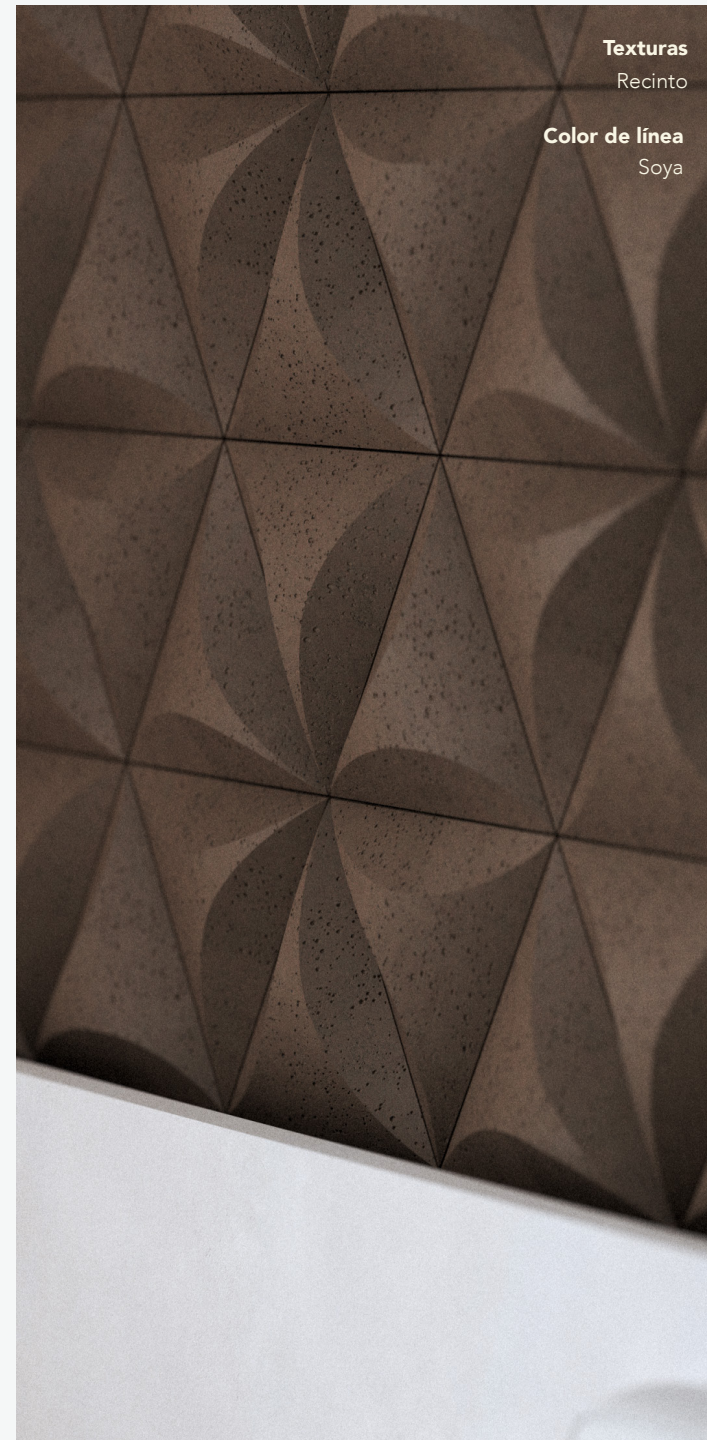

Características

Especificaciones

- 21.65 x 25.00 x 4.50 cm
- 36.92 pzas/m²
- 01.37 Kg/pzas
- 50.58 kg/m²

**Cotas indicadas en cm

* Debido a su proceso de fabricación neoartesanal las medidas y tonalidades expresadas pueden tener variaciones.

* Detalles al final del catálogo.

Realidad Aumentada

* El catálogo completo de los colores de línea se encuentra especificado en las páginas 230 y 231.

Texturas
Recinto
Color de línea
Soya