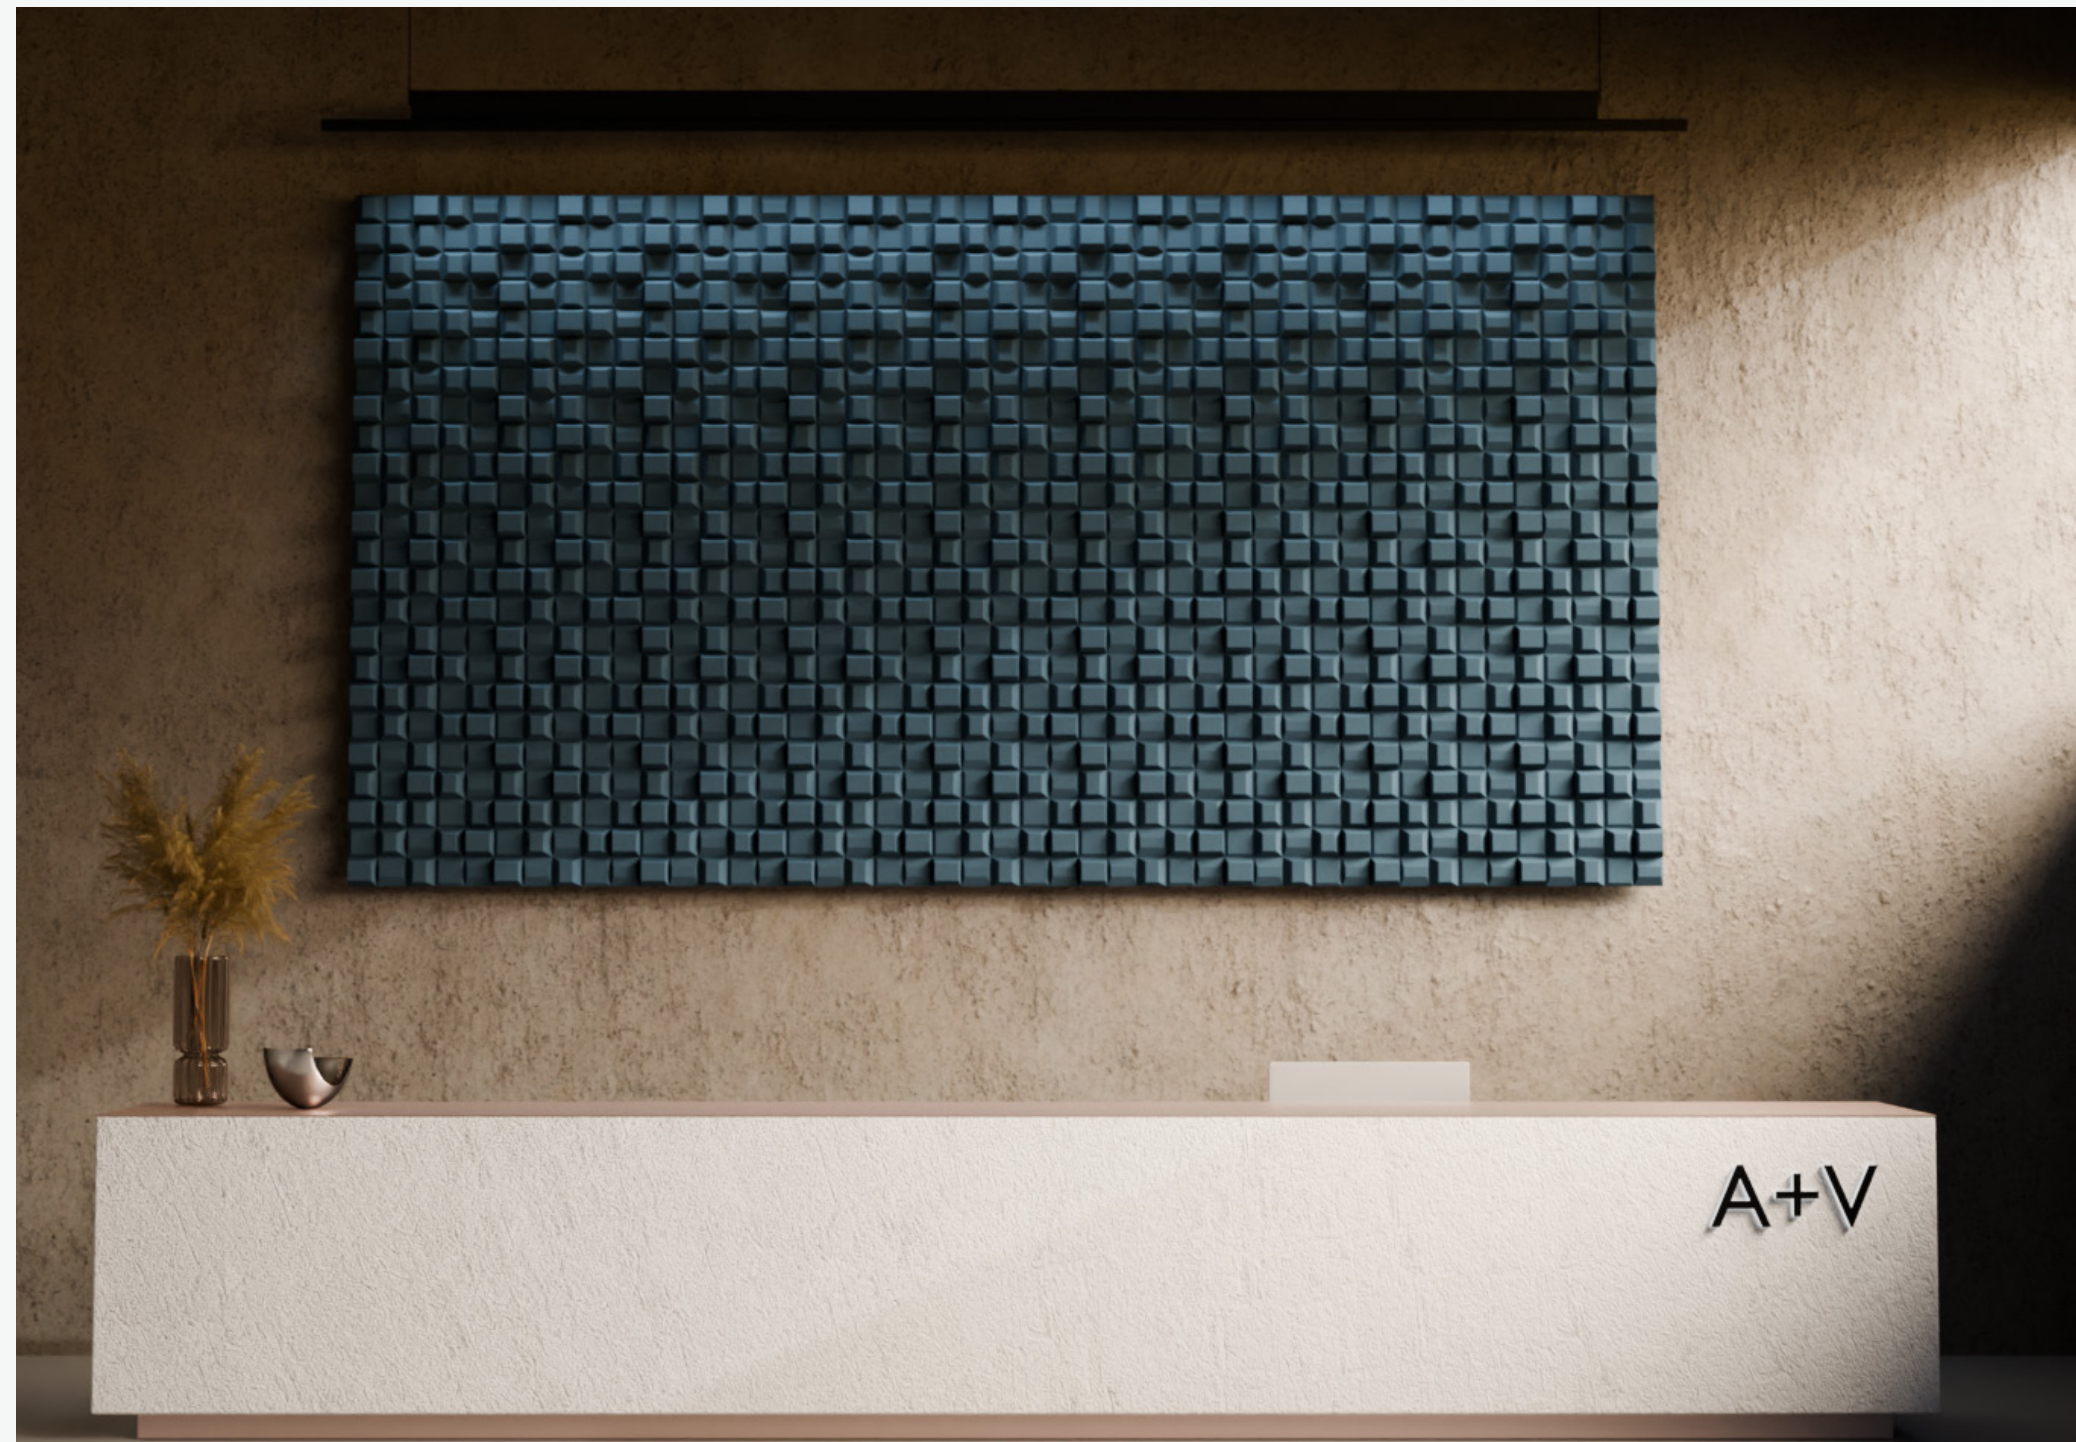

Losetas
Paneles
Celosías
Pavimentos
Personalizado

Cenote Losetas

Cenote, es un conjunto de piezas a diferentes alturas, adicionada con un borde diagonal que crea volumen y juego en diferentes disposiciones, ideal para interior o exterior.

Especificaciones

A 10.00 x 10.00 x 1.00 cm 100 pzas/m² 0.170 kg/pzas	B 10.00 x 10.00 x 2.00 cm 100 pzas/m² 0.260 kg/pzas
C 10.00 x 10.00 x 3.00 cm 100 pzas/m² 0.410 kg/pzas	D 10.00 x 10.00 x 4.00 cm 100 pzas/m² 0.520 kg/pzas
E 10.00 x 10.00 x 5.00 cm 100 pzas/m² 0.800 kg/pzas	

Características

Realidad Aumentada

**Cotas indicadas en cm

* Debido a su proceso de fabricación neoartesanal las medidas y tonalidades expresadas pueden tener variaciones.

* Detalles al final del catálogo.

* El catálogo completo de los colores de línea se encuentra especificado en las páginas 230 y 231.

Texturas
Aparente
Color de línea
Ártico