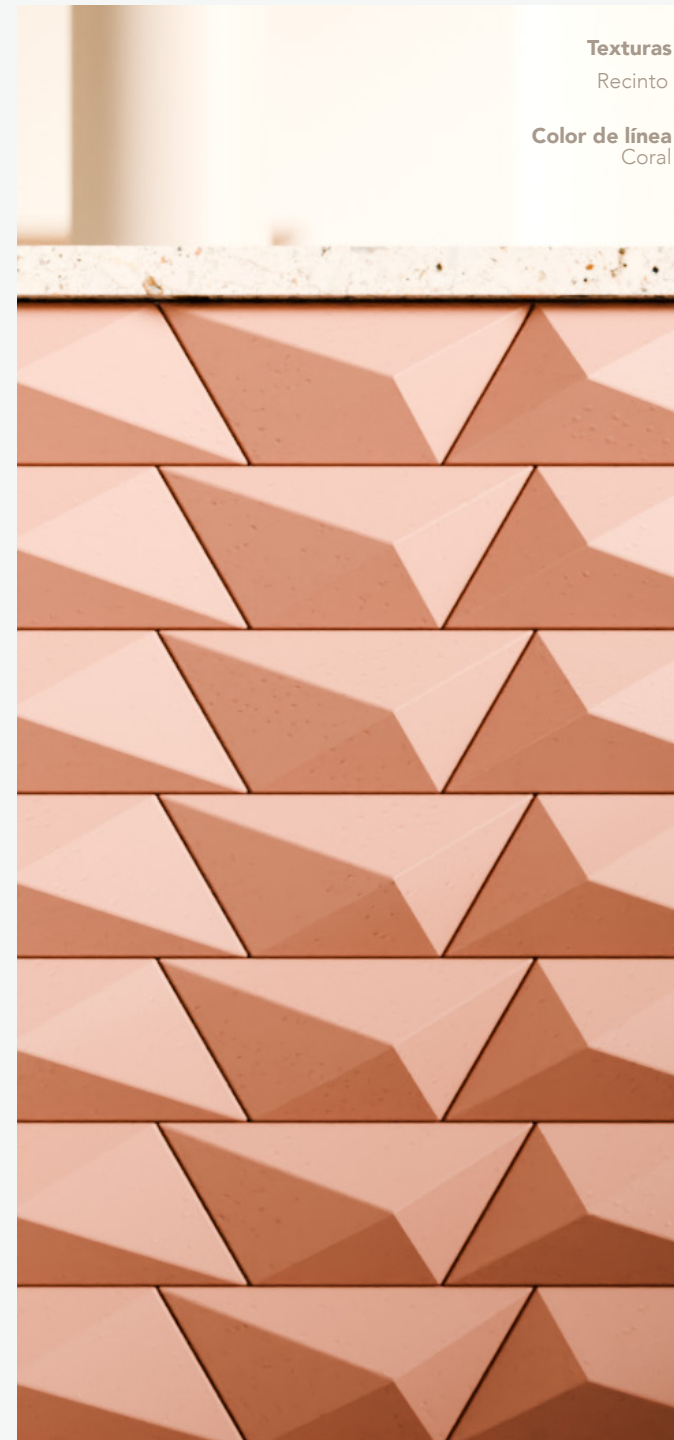

Características

Especificaciones

- 10.83 x 25.00 x 4.00 cm
- 49.26 pzas/m²
- 00.85 kg/pzas
- 41.87 kg/m²

**Cotas indicadas en cm

* Debido a su proceso de fabricación neoartesanal las medidas y tonalidades expresadas pueden tener variaciones.

* Detalles al final del catálogo.

Realidad Aumentada

* El catálogo completo de los colores de línea se encuentra especificado en las páginas 230 y 231.

Texturas
Recinto
Color de línea
Coral