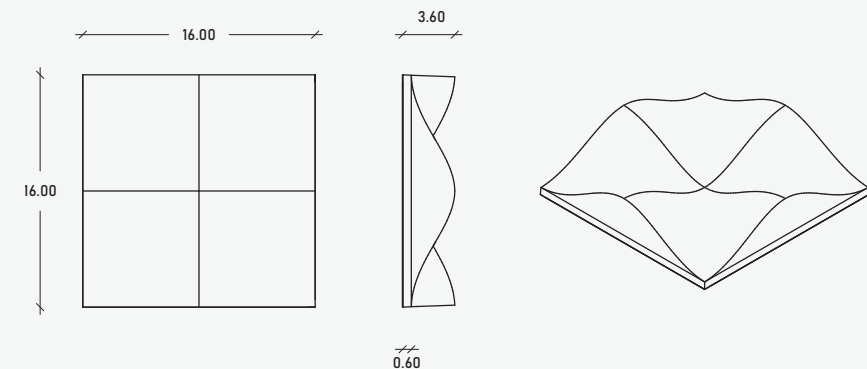

## Nube Losetas

De forma cuadrada, Nube, juega con relieves curvos y suaves que permiten su acomodo en interiores y exteriores, formando espacios armoniosos.