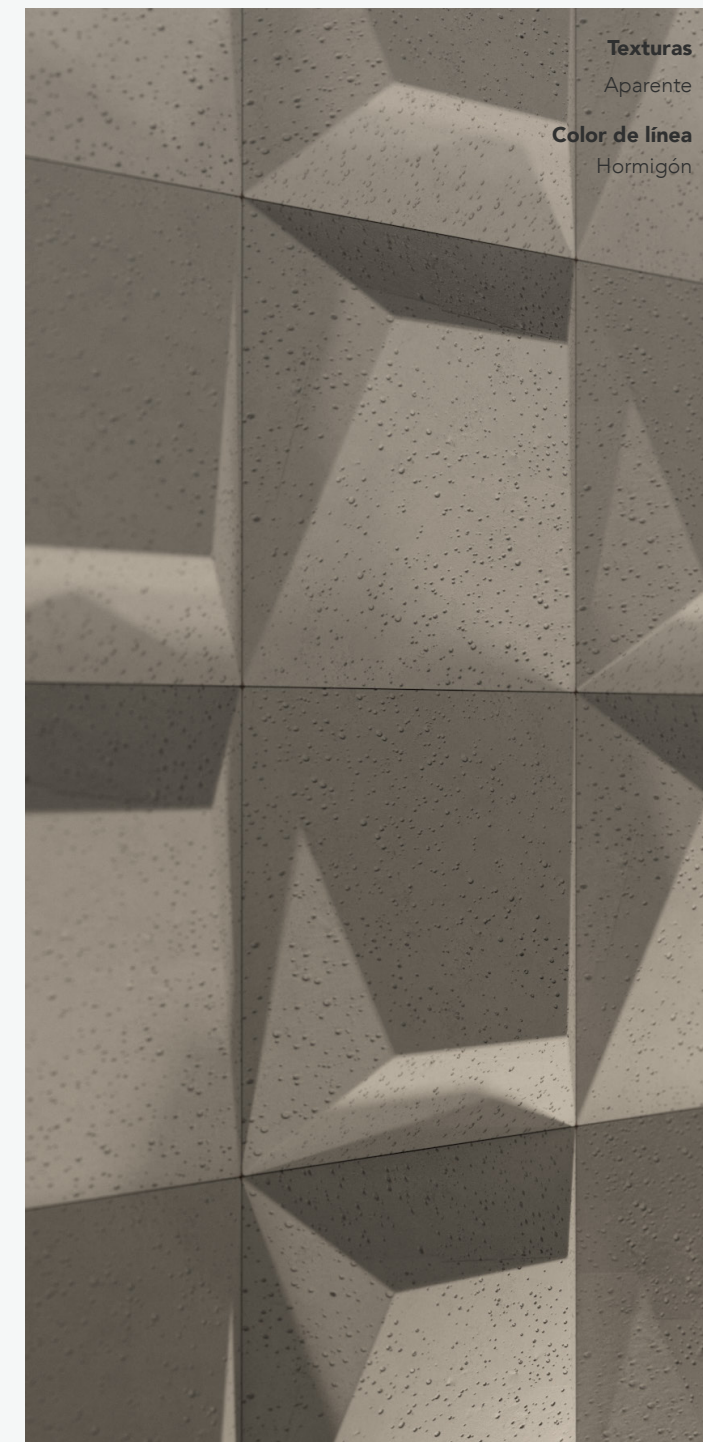

Características

Especificaciones

- 25.00 x 25.00 x 4.20 cm
- 16.00 pzas/m²
- 02.78 kg/pzas
- 44.48kg/m²

**Cotas indicadas en cm

* Debido a su proceso de fabricación neoartesanal las medidas y tonalidades expresadas pueden tener variaciones.

* Detalles al final del catálogo.

Realidad Aumentada

* El catálogo completo de los colores de línea se encuentra especificado en las páginas 230 y 231.

Texturas
Aparente
Color de línea
Hormigón