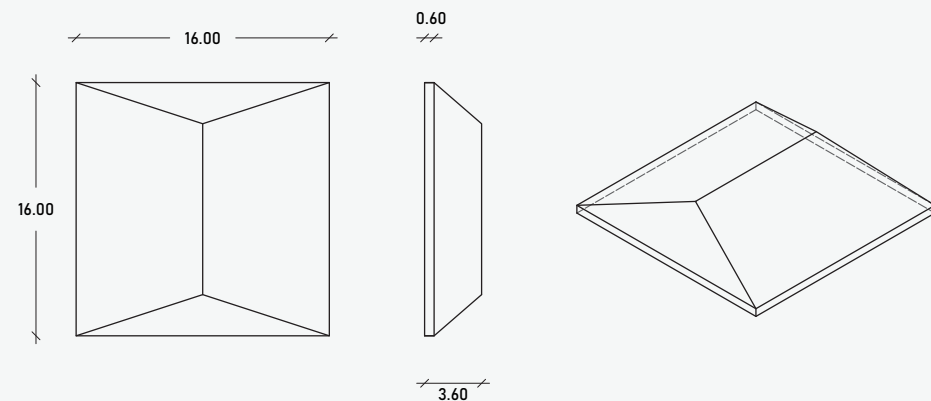

Cali
Losetas

Una forma cuadrada con un relieve que permite jugar con diferentes disposiciones, Cali es ideal para cualquier entorno, interior o exterior.

Características

Especificaciones

- 16.00 x 16.00 x 3.60 cm
- 39.07 pzas/m²
- 01.16 kg/pzas
- 45.32 kg/m²

**Cotas indicadas en cm

* Debido a su proceso de fabricación neoartesanal las medidas y tonalidades expresadas pueden tener variaciones.

* Detalles al final del catálogo.

Realidad Aumentada

* El catálogo completo de los colores de línea se encuentra especificado en las páginas 230 y 231.

Texturas
Aparente
Color de línea
Sombra

Losetas
Paneles
Celosías
Pavimentos
Personalizado