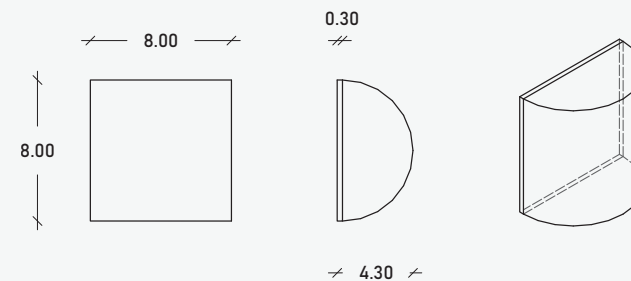

Esquite

Esquite Losetas

Una pieza sencilla pero versátil, "Esquite" tiene un diseño geométrico curvo que le añade personalidad al cualquier espacio, interior o exterior donde se coloque.

Características

Especificaciones

8.00 x 8.00 x 4.30 cm
156.25 pzas/m²
00.31 kg/pzas
48.43 kg/m²

**Cotas indicadas en cm

* Debido a su proceso de fabricación neoartesanal las medidas y tonalidades expresadas pueden tener variaciones.

* Detalles al final del catálogo.

Realidad Aumentada

* El catálogo completo de los colores de línea se encuentra especificado en las páginas 230 y 231.

Texturas
Aparente
Color de línea
Olivo
Terra

Losetas
Paneles
Celosías
Pavimentos
Personalizado