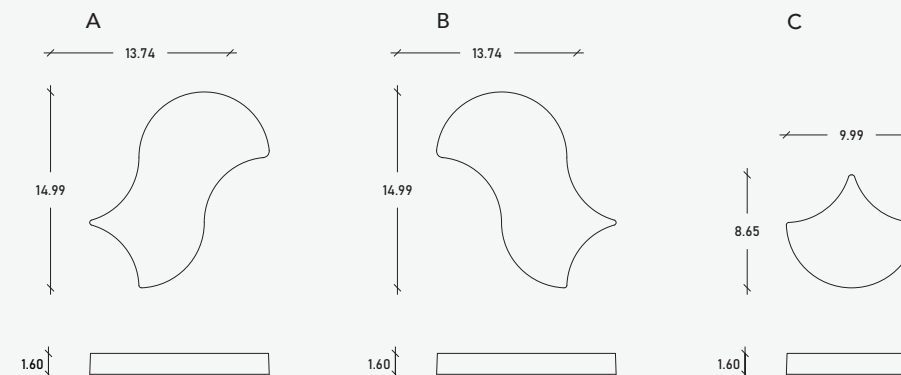

Un piso creado a partir de formas orgánicas su simpleza hace que Bacalar pueda ser combinado de diferentes formas tanto en su acomodo como en colores, ideal para pavimentos en interior o exterior.

A	B
14.99 x 13.74 x 1.60 cm	14.99 x 13.74 x 01.60 cm
12.00 pzas/m²	16.00 pzas/m²
00.34 g/pzas	00.34 g/pzas
4.08 kg /m²	4.08 kg/m²

Características

C
08.65 x 08.65 x 1.60 cm
169.00 pzas/m²
00.16 kg/pzas
27.04 kg/m²

Realidad Aumentada

**Cotas indicadas en cm

* Debido a su proceso de fabricación neoartesanal las medidas y tonalidades expresadas pueden tener variaciones.

* Detalles al final del catálogo.

* El catálogo completo de los colores de línea se encuentra especificado en las páginas 230 y 231.