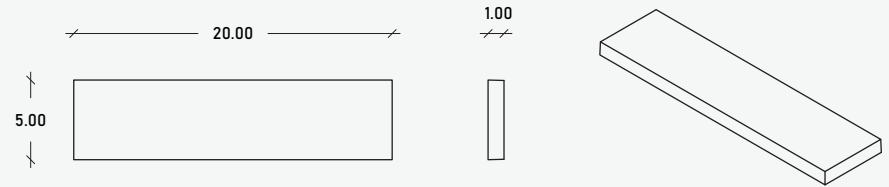

Mocca
Losetas

Con un diseño rectangular en forma de barra, Mocca, es versátil y adaptable a cualquier espacio en interiores y exteriores.

Características

Especificaciones

- 5.00 x 20.00 x 1.00 cm
- 100.00 pzas/m²
- 00.32 kg/pzas
- 32.00 kg/m²

**Cotas indicadas en cm

* Debido a su proceso de fabricación neoartesanal las medidas y tonalidades expresadas pueden tener variaciones.

* Detalles al final del catálogo.

Realidad Aumentada

* El catálogo completo de los colores de línea se encuentra especificado en las páginas 230 y 231.

Texturas
Liso
Color de línea
Cacao

- Losetas
- Paneles
- Celosías
- Pavimentos
- Personalizado