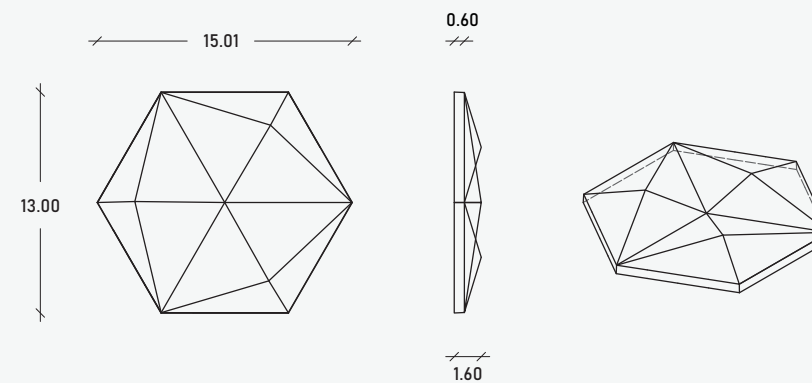

Una alternativa o complemento a la clásica "Nova" con relieves menos pronunciados que añaden versatilidad a espacios interiores y exteriores.

Características

Especificaciones

13.00 x 15.01 x 1.60 cm
67.28 pzas/m²
00.29 kg/pzas
19.51 kg/m²

**Cotas indicadas en cm

* Debido a su proceso de fabricación neoartesanal las medidas y tonalidades expresadas pueden tener variaciones.

* Detalles al final del catálogo.

Realidad Aumentada

* El catálogo completo de los colores de línea se encuentra especificado en las páginas 230 y 231.