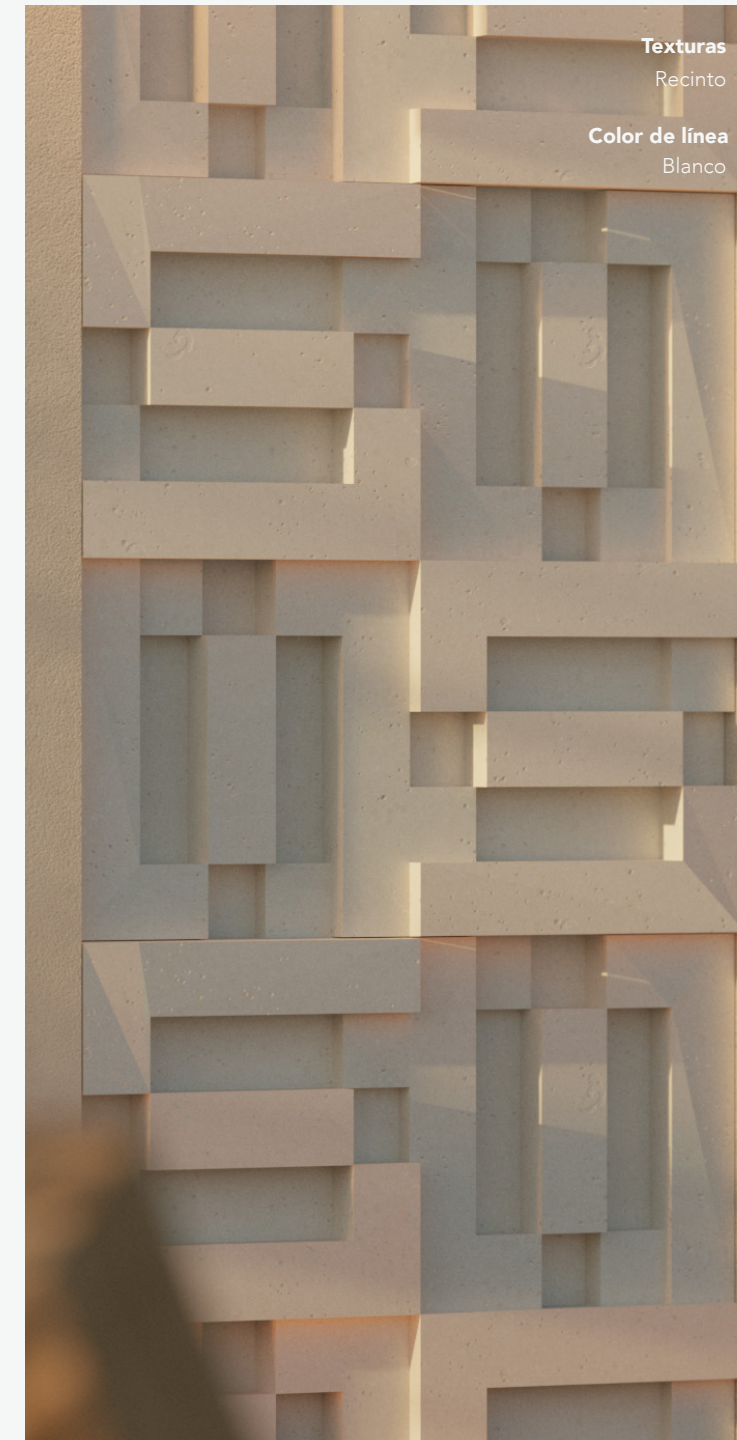

Características

* El catálogo completo de los colores de línea se encuentra especificado en las páginas 230 y 231.

Texturas
Recinto
Color de línea
Blanco