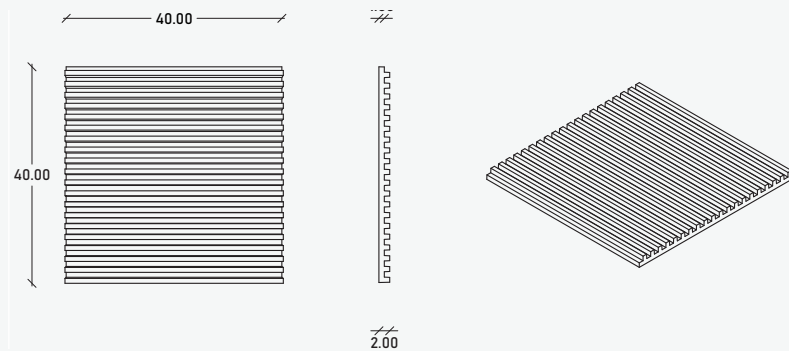

Sierra

Sierra Paneles

Sierra, es un panel sencillo con relieves en barra paralelos, esa sencillez le permite combinarse de distintas formas en los diferentes espacios sean interiores o exteriores.

Características

Especificaciones

- 40 x 40 x 2 cm
- 06.25 pzas/m²
- 07.88 kg/pzas
- 49.25 kg /m²

**Cotas indicadas en cm

* Debido a su proceso de fabricación neoartesanal las medidas y tonalidades expresadas pueden tener variaciones.

* Detalles al final del catálogo.

Realidad Aumentada

* El catálogo completo de los colores de línea se encuentra especificado en las páginas 230 y 231.

Texturas
Aparente
Color de línea
Chocolate