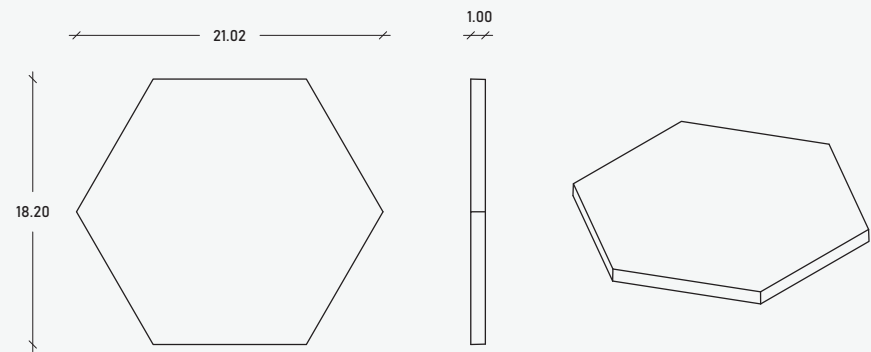

Nace de una forma hexagonal, Panna es ideal y se adapta a los diferentes espacios, interiores o exteriores, además su forma la hace versátil para combinarse con otros modelos.

Características

Especificaciones

- 18.20 x 21.02 x 1.00 cm
- 34.85 pzas/m²
- 00.59 kg/pzas
- 20.56 kg/m²

**Cotas indicadas en cm

* Debido a su proceso de fabricación neoartesanal las medidas y tonalidades expresadas pueden tener variaciones.

* Detalles al final del catálogo.

Realidad Aumentada

* El catálogo completo de los colores de línea se encuentra especificado en las páginas 230 y 231.