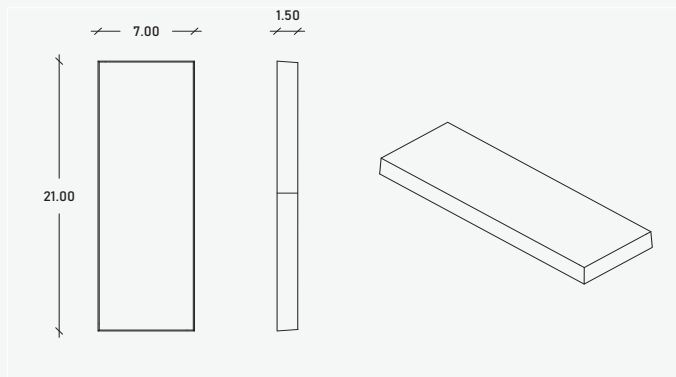

Vitro Barra
Losetas

Una variante de la forma rectangular, Vitro Barra, añade a su forma relieves tridimensionales para interiores o exteriores, conservando ese acabado esmaltado.

Características

Especificaciones

- 21.00 x 7.00 x 1.50 cm
- 71.42 pzas/m²
- 00.44 kg/pzas
- 31.42 kg /m²

**Cotas indicadas en cm

* Debido a su proceso de fabricación neoartesanal las medidas y tonalidades expresadas pueden tener variaciones.

* Detalles al final del catálogo.

Realidad Aumentada

* El catálogo completo de los colores de línea se encuentra especificado en las páginas 230 y 231.

Texturas
Liso
Color de línea
Plata

- Losetas
- Paneles
- Celosías
- Pavimentos
- Personalizado