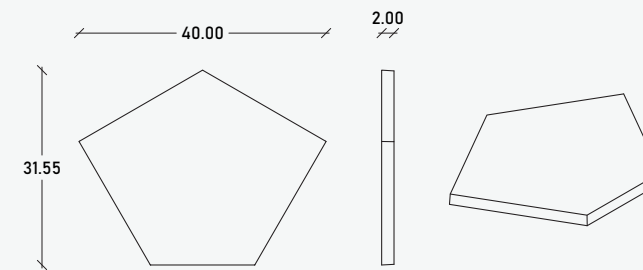

Pentágono

Pentágono Pavimentos

Este modelo, parte de una forma de 5 lados, como su nombre lo dice, Pentágono, se adaptará al espacio interior o exterior donde desees instalarlo.

Características

Especificaciones

31.55 x 40.00 x 2.00 cm
12.98 pzas/m²
04.60 kg/pzas
59.71 kg /m²

**Cotas indicadas en cm

* Debido a su proceso de fabricación neoartesanal las medidas y tonalidades expresadas pueden tener variaciones.

* Detalles al final del catálogo.

Realidad Aumentada

* El catálogo completo de los colores de línea se encuentra especificado en las páginas 230 y 231.

Texturas
Liso
Color de línea
Terrazo

Losetas
Paneles
Celosías
Pavimento
Personalizado