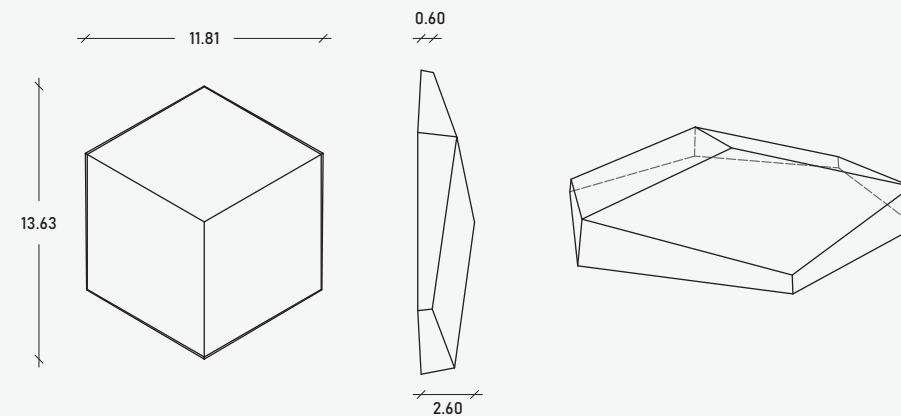

Píxel  
Losetas

Una forma hexagonal, Píxel, juega con los relieves que asemejan a un cubo y permite diferentes disposiciones en interiores y exteriores.

Características

Especificaciones

- 13.63 x 11.81 x 2.6 cm
- 82.84 pzas/m<sup>2</sup>
- 00.41 kg/pzas
- 33.96 kg/m<sup>2</sup>