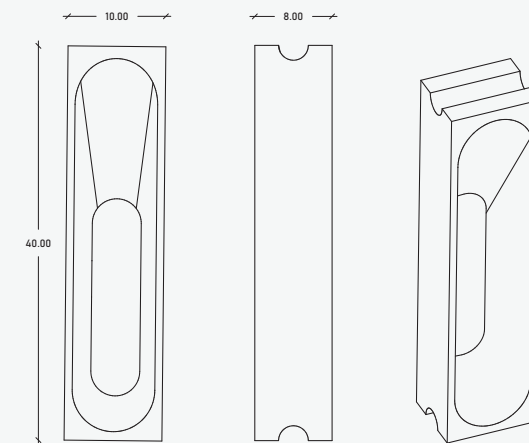

Uxmal A Celosías

Una celosía que juega con las curvas y la relación de macizo y hueco, nos permite jugar con diferentes disposiciones en nuestros espacios interiores y exteriores.

Características

Especificaciones

- 40 x 10 x 8 cm
- 25.00pzas/m²
- 03.74 kg/pzas
- 93.50 kg /m²

**Cotas indicadas en cm

* Debido a su proceso de fabricación neoartesanal las medidas y tonalidades expresadas pueden tener variaciones.

* Detalles al final del catálogo.

Realidad Aumentada

* El catálogo completo de los colores de línea se encuentra especificado en las páginas 230 y 231.

Texturas
Aparente

Color de línea
Miel