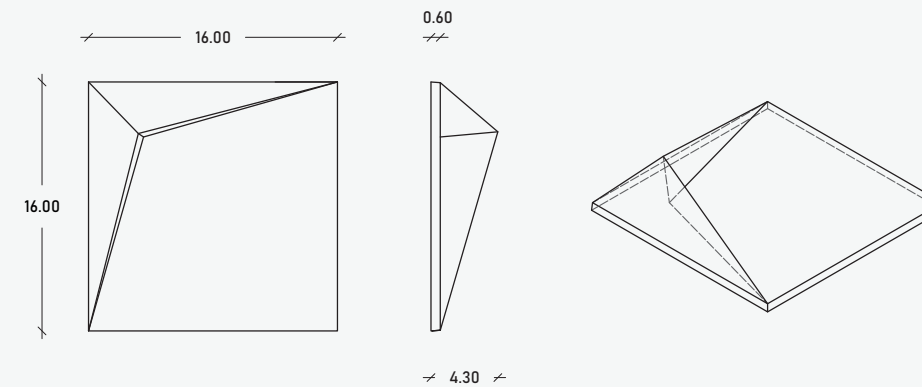

## Losetas

Introducimos nuestra innovadora colección de losetas 3D de hormigón para muro, donde la creatividad se fusiona con la funcionalidad. Basadas en diversos conceptos de diseño, estas piezas permiten la creación de espacios únicos, tanto en espacios interiores como exteriores, que perduran en la memoria. Gracias a su juego de sombras y luces, estas losetas ofrecen propuestas no monótonas y una experiencia visual enriquecedora.

## Angular Losetas

Una pieza diseñada en Hormigón basada en la geometría de un cuadrado con detalles tridimensionales lo cual la hace versátil para cualquier entorno interior o exterior.