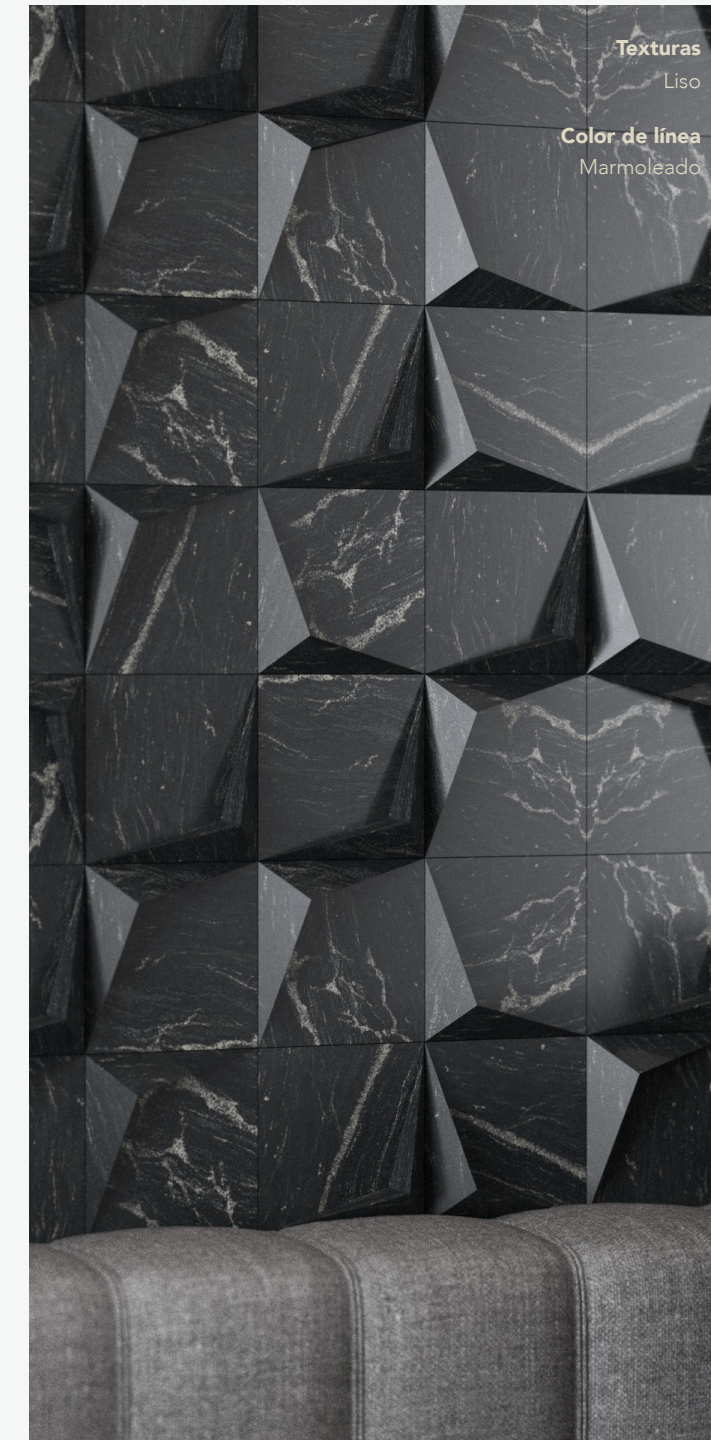

Texturas
Liso
Color de línea
Marmoleado

Losetas
Paneles
Celosías
Pavimentos
Personalizado