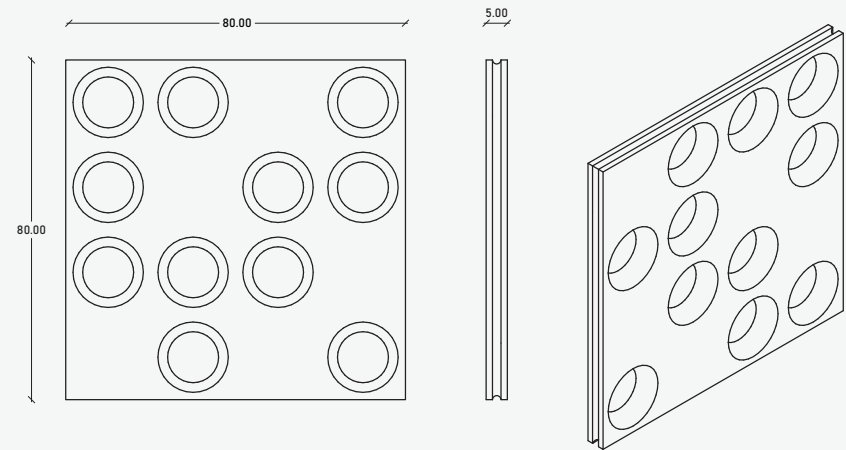

Variante

Variante Celosías

Este panel de celosía, juega con huecos circulares acomodados de forma irregular por la superficie, ideal para cualquier entorno, interior o exterior.

Características

Especificaciones

- 80 x 80 x 5 cm
- 01.57 pzas/m²
- 41.60 kg/pzas
- 65.31 kg/m²

**Cotas indicadas en cm

* Debido a su proceso de fabricación neoartesanal las medidas y tonalidades expresadas pueden tener variaciones.

* Detalles al final del catálogo.

Realidad Aumentada

* El catálogo completo de los colores de línea se encuentra especificado en las páginas 230 y 231.

Texturas
Recinto

Color de línea
Terracota