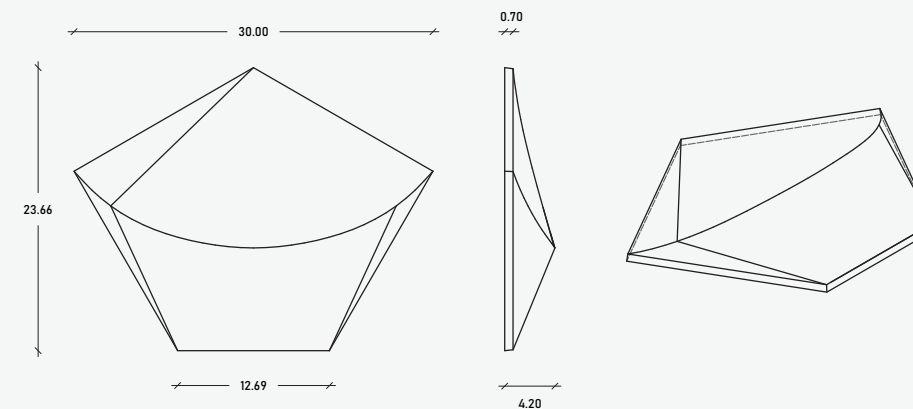

Creciente

Losetas
Paneles
Celosías
Pavimentos
Personalizado

Creciente Losetas

Una forma de pentágono con relieves tridimensionales curvos, Creciente, da pie a formar patrones y disposiciones en todos los espacios, interiores y exteriores.

Características

Especificaciones

23.66 x 30.00 x 4.20 cm
22.22 pzas/m²
01.94 kg/pzas
43.11 kg/m²

**Cotas indicadas en cm

* Debido a su proceso de fabricación neoartesanal las medidas y tonalidades expresadas pueden tener variaciones.

* Detalles al final del catálogo.

Realidad Aumentada

* El catálogo completo de los colores de línea se encuentra especificado en las páginas 230 y 231.

Texturas
Recinto
Color de línea
Terracota

Atrévete a vivir una #ExperienciaArista