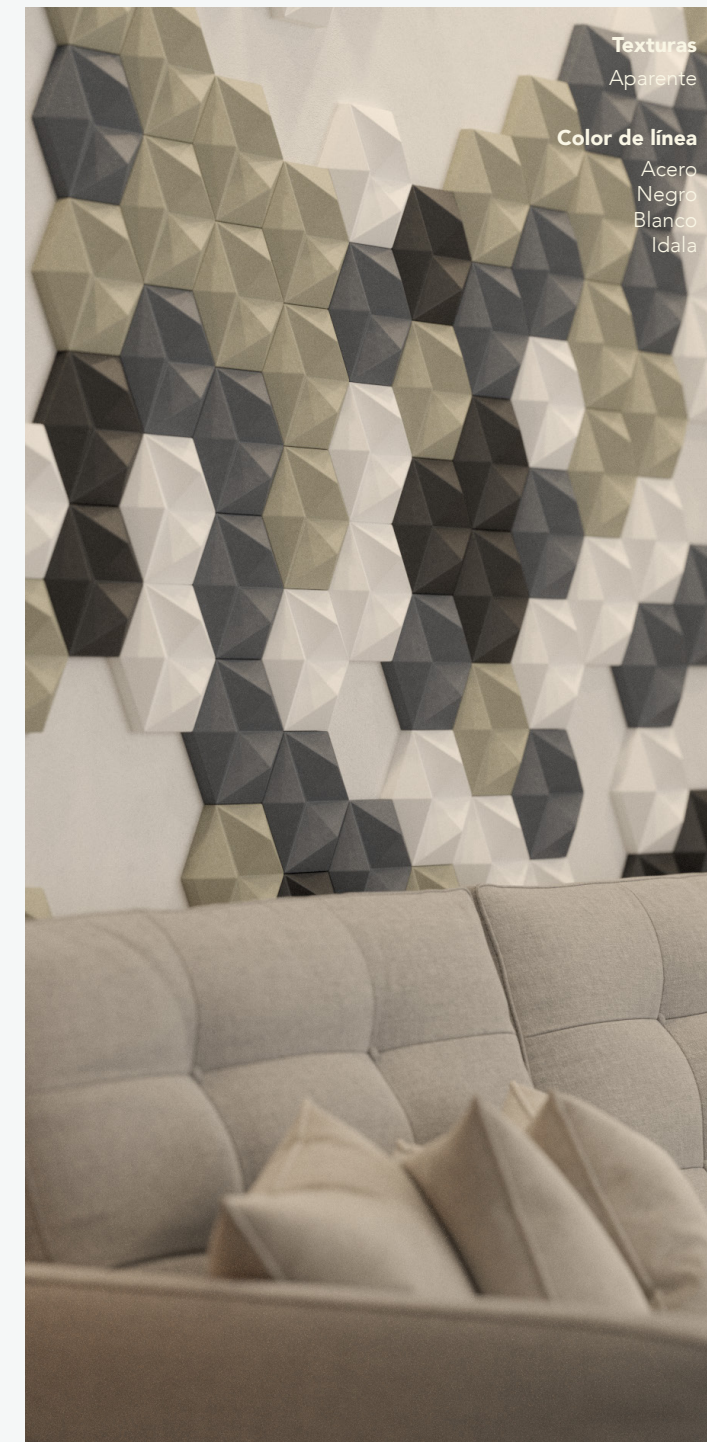

Texturas
Aparente
Color de línea
Acero
Negro
Blanco
Idala

Losetas
Paneles
Celosías
Pavimentos
Personalizado

Atrévete a vivir una #ExperienciaArista