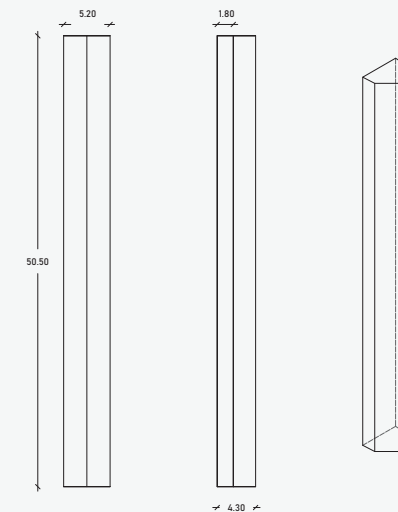

Teide

Losetas
Paneles
Celosías
Pavimentos
Personalizado

Teide Losetas

Una loseta en forma de barra, Teide con su diseño sencillo, permite generar diferentes disposiciones en nuestros espacios interiores y exteriores, contemplando superficies curvas.

Características

Especificaciones

50.50 x 5.20 x 4.30 cm
38.03 pzas/m²
01.30 kg/pzas
49.43 kg/m²

**Cotas indicadas en cm

* Debido a su proceso de fabricación neoartesanal las medidas y tonalidades expresadas pueden tener variaciones.

* Detalles al final del catálogo.

Realidad Aumentada

* El catálogo completo de los colores de línea se encuentra especificado en las páginas 230 y 231.

Texturas
Liso
Color de línea
Cacao

Atrévete a vivir una #ExperienciaArista