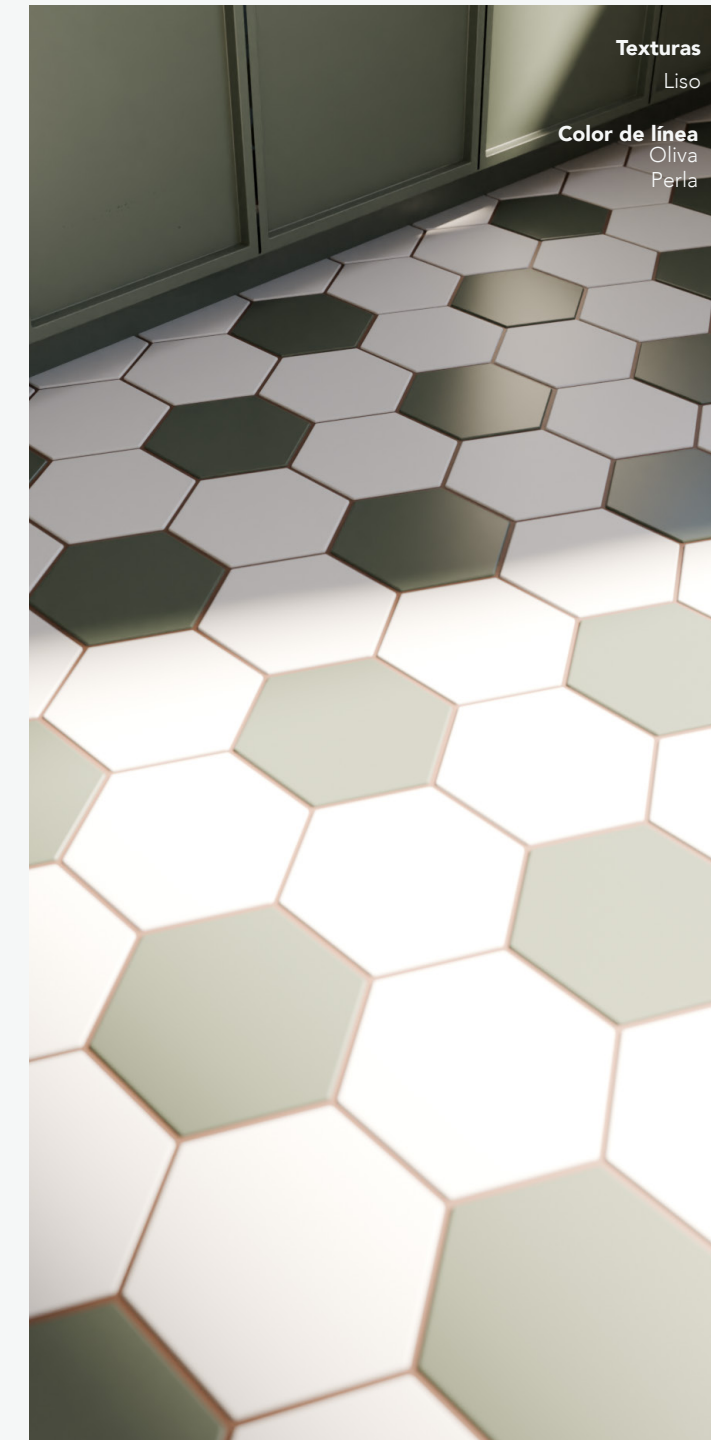

Texturas
Liso
Color de línea
Oliva
Perla