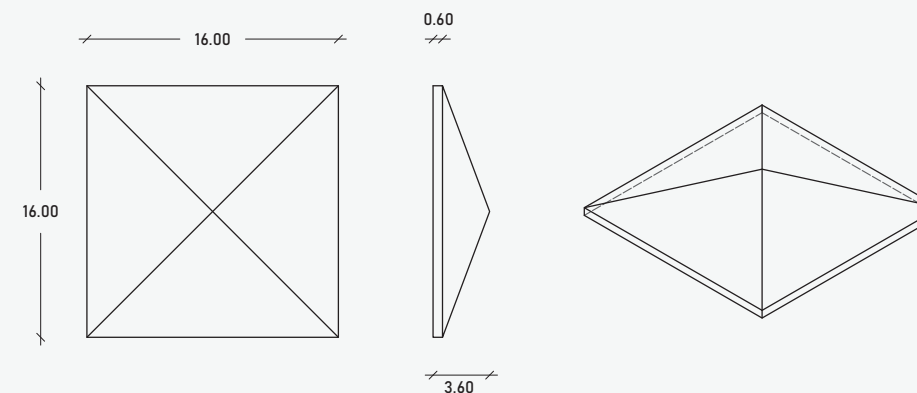

## Angular Losetas

Una pieza diseñada en Hormigón basada en la geometría de un cuadrado con detalles tridimensionales lo cual la hace versátil para cualquier entorno interior o exterior.

### Especificaciones

16.00 x 16.00 x 4.30 cm

39.07 pzs/m<sup>2</sup>

00.74 kg/pzas

28.91 kg/m<sup>2</sup>

\*\*Cotas indicadas en cm

\* Debido a su proceso de fabricación neoartesanal las medidas y tonalidades expresadas pueden tener variaciones.

## Arista Losetas

Arista, una pieza de forma cuadrada con un relieve tridimensional, que añade personalidad a diferentes disposiciones, su uso puede ser en interiores o exteriores.