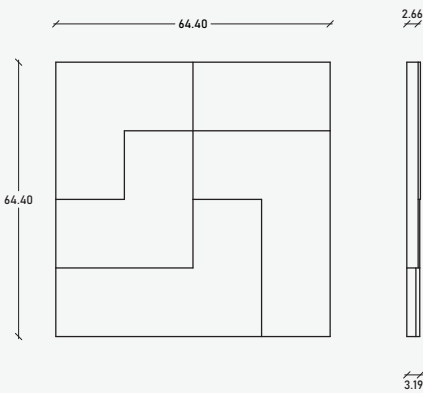

Texturas  
Aparente  
Color de línea  
Negro

Terra, juega con formas geométricas cuadradas y rectangulares, que sobresalen a diferentes niveles, destaca en su uso para espacios tanto interiores como exteriores.