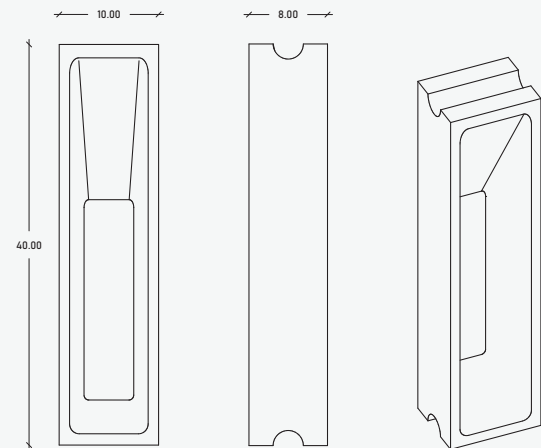

Coba Celosías

Coba es una celosía que parte de formas más orgánicas, con curvas y un diseño que permite jugar con sus diferentes disposiciones, es ideal para las áreas interiores o exteriores.

Características

Especificaciones

- 40 x 10 x 8 cm
- 25 pzas/m²
- 3.62kg/pzas
- 90.05 kg /m²

**Cotas indicadas en cm

* Debido a su proceso de fabricación neoartesanal las medidas y tonalidades expresadas pueden tener variaciones.

* Detalles al final del catálogo.

Realidad Aumentada

* El catálogo completo de los colores de línea se encuentra especificado en las páginas 230 y 231.

Texturas
Aparente

Color de línea
Castaño

Losetas
Paneles
Celosías
Pavimentos
Personalizado