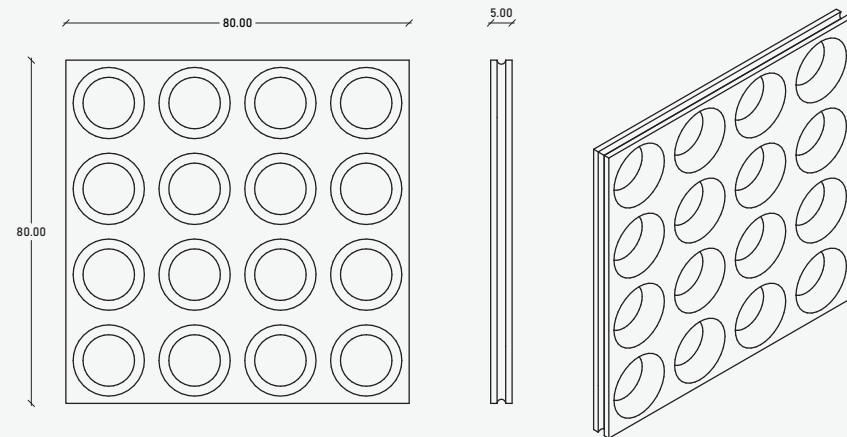

Esfera, es un panel de celosía con huecos circulares, un estilo simple y elegante que lo hace ideal para cualquier ambiente, sea en interiores o exteriores.

Características

Especificaciones

- 80 x 80 x 5 cm
- 01.57 pzas/m²
- 35.80 kg/pzas
- 56.21 kg /m²

**Cotas indicadas en cm

* Debido a su proceso de fabricación neoartesanal las medidas y tonalidades expresadas pueden tener variaciones.

* Detalles al final del catálogo.

Realidad Aumentada

* El catálogo completo de los colores de línea se encuentra especificado en las páginas 230 y 231.