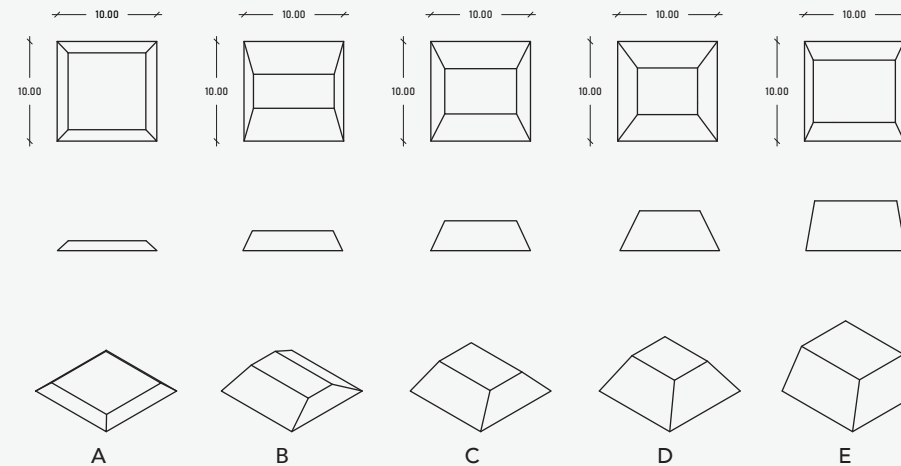

Cenote Losetas