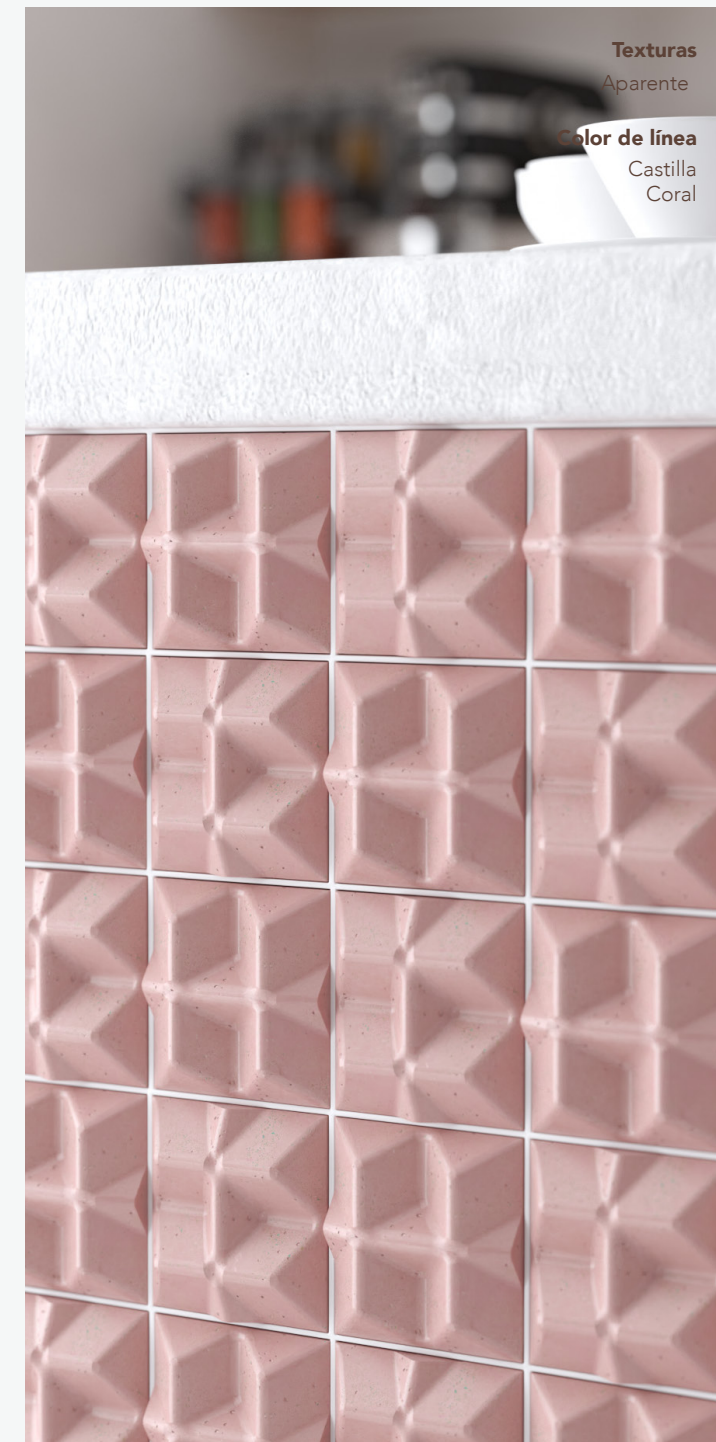

Texturas
Aparente

Color de línea
Castilla
Coral

Losetas
Paneles
Celosías
Pavimentos
Personalizado