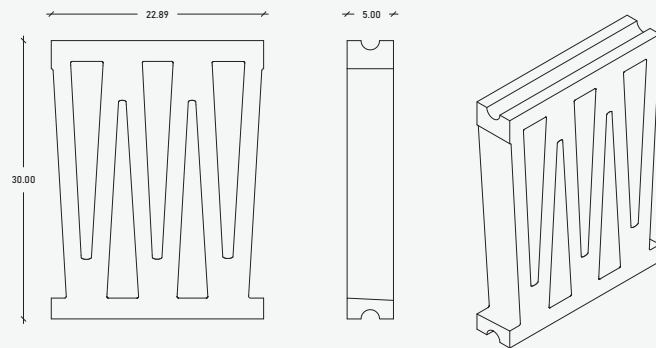

Inspirado en las formas de las celosías clásicas, "Vallarta" es una pieza ideal para cualquier espacio en interiores o exteriores.

Características

Especificaciones

- 30 x 22.89 x 5 cm
- 14.55 pzas/m²
- 03.19 Kg/pzas
- 46.41 kg /m²

**Cotas indicadas en cm

* Debido a su proceso de fabricación neoartesanal las medidas y tonalidades expresadas pueden tener variaciones.

* Detalles al final del catálogo.

Realidad Aumentada

* El catálogo completo de los colores de línea se encuentra especificado en las páginas 230 y 231.