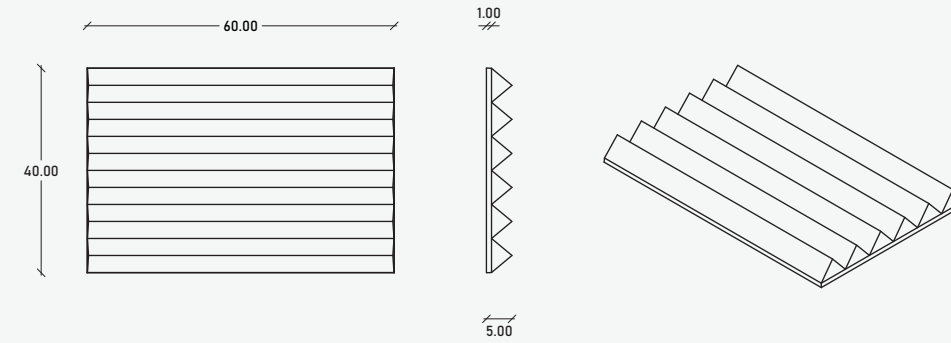

Cúspide

Cúspide Paneles

Con relieves más pronunciados, Cúspide, se adapta a cualquier entorno, interior o exterior, además de poderse combinar con otros modelos.

Características

Especificaciones

- 40 x 60 x 5 cm
- 04.16 pzas/m²
- 15.47 kg/pzas
- 64.36 kg /m²

**Cotas indicadas en cm

* Debido a su proceso de fabricación neoartesanal las medidas y tonalidades expresadas pueden tener variaciones.
* Detalles al final del catálogo.

Realidad Aumentada

* El catálogo completo de los colores de línea se encuentra especificado en las páginas 230 y 231.

Texturas
Liso
Color de línea
Castaño

- Losetas
- Paneles
- Celosías
- Pavimentos
- Personalizado