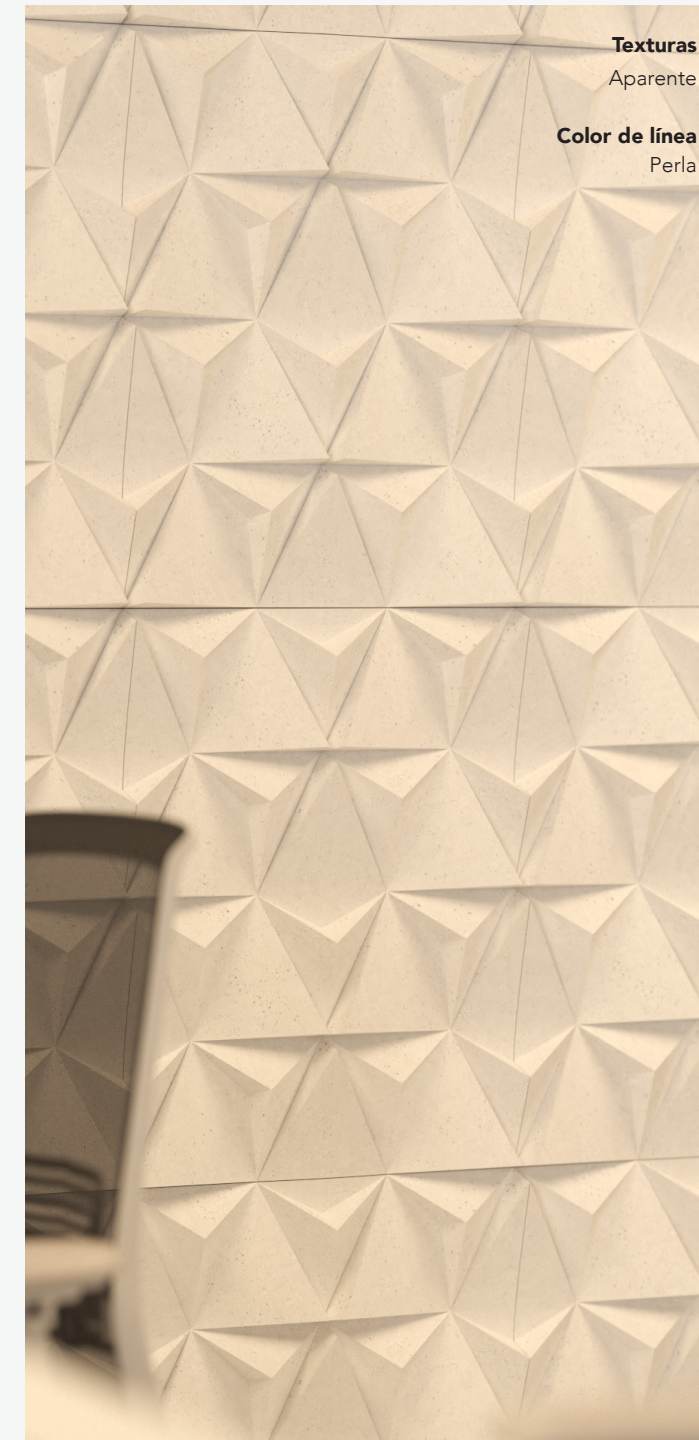

Características

Especificaciones

52 x 60 x 3.2 cm
03.21 pzas/m²
11.34 kg/pzas
36.40 kg /m²

**Cotas indicadas en cm

* Debido a su proceso de fabricación neoartesanal las medidas y tonalidades expresadas pueden tener variaciones.

* Detalles al final del catálogo.

Realidad Aumentada

* El catálogo completo de los colores de línea se encuentra especificado en las páginas 230 y 231.

Texturas
Aparente
Color de línea
Perla