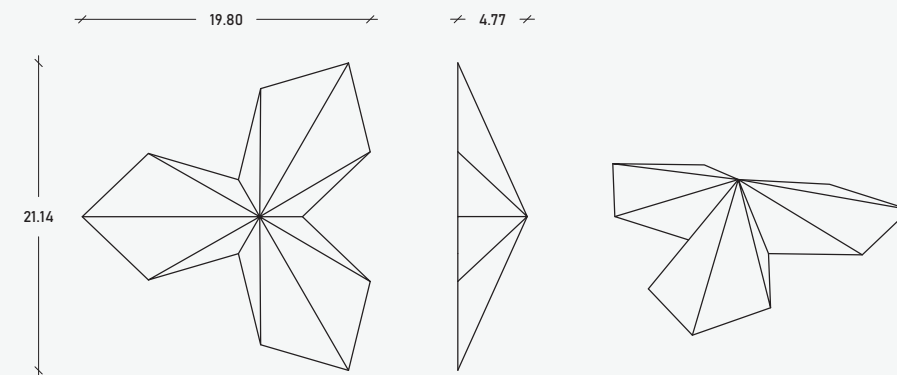

## Arrecife Losetas

Arrecife es una pieza que nace de un diseño geométrico alterado con una forma de estrella de tres puntas, nos permite generar disposiciones que no pasarán desapercibidos, en interiores o exteriores.