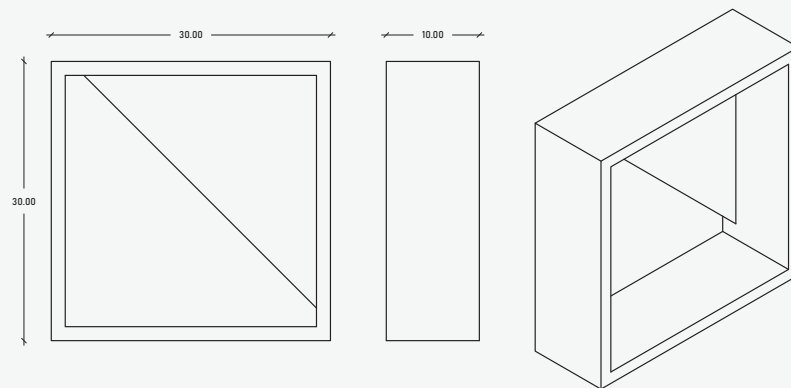

Caribe

Caribe Celosías

Una celosía con un diseño clásico pero con personalidad, "Caribe" nos ofrece crear espacios interiores y exteriores innovadores pero elegantes a la vez.

Características

Especificaciones

- 30 x 30 x 10 cm
- 11.11 pzas/m²
- 05.14 kg/pzas
- 57.10 kg /m²

Realidad Aumentada

**Cotas indicadas en cm

* Debido a su proceso de fabricación neoartesanal las medidas y tonalidades expresadas pueden tener variaciones.

* Detalles al final del catálogo.

* El catálogo completo de los colores de línea se encuentra especificado en las páginas 230 y 231.

Texturas
Liso
Color de línea
Duna

Losetas
Paneles
Celosías
Pavimentos
Personalizado