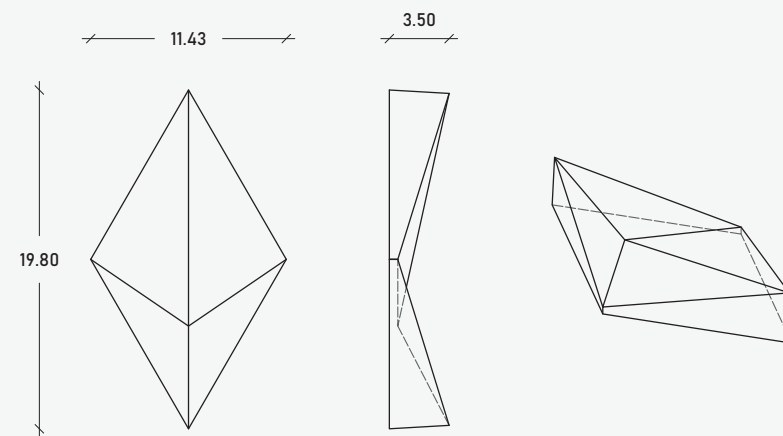

Diseñada en hormigón, basada en la geometría de un rombo y relieves tridimensionales, Orión es ideal para cualquier entorno, interior o exterior.

Características

Especificaciones

19.80 x 11.43 x 3.50 cm

87.72 pzs/m²

00.36 kg/pzas

31.57 kg/m²

**Cotas indicadas en cm

* Debido a su proceso de fabricación neoartesanal las medidas y tonalidades expresadas pueden tener variaciones.

* Detalles al final del catálogo.

Realidad Aumentada

* El catálogo completo de los colores de línea se encuentra especificado en las páginas 230 y 231.

Texturas

Liso