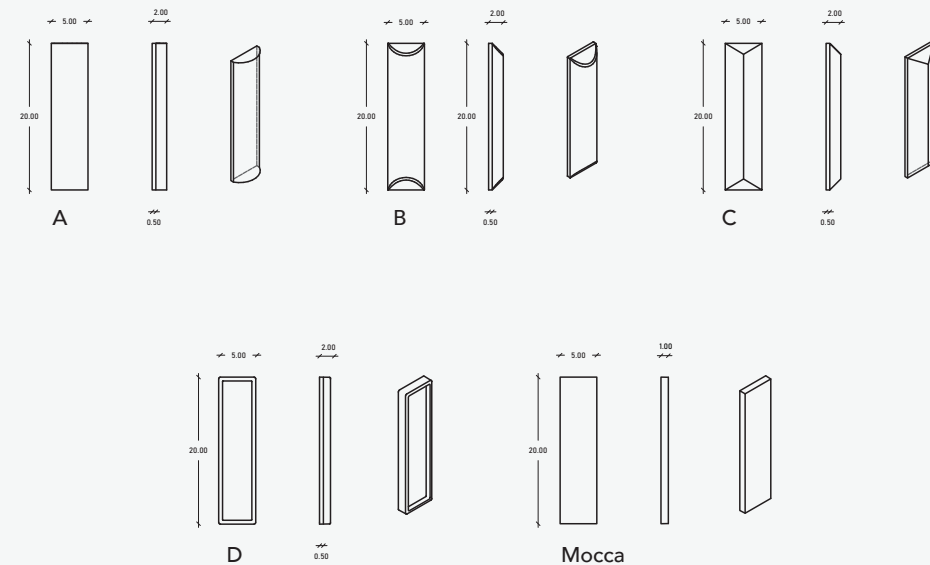

Soul Losetas

Nuestra pieza Soul es un clásico, atemporal y minimalista, que varía sólo en sus formas simples, lo cual la hace ideal para realizar miles de combinaciones entre las piezas de la colección, en espacios interiores y exteriores.

Especificaciones

A	B
20.00 x 5.00 x 2.00 cm	20.00 x 5.00 x 2.00 cm
100 pzas/m²	100.00 pzas/m²
00.31 kg/pzas	00.32 kg/pzas
31.00 kg/m²	32.00 kg/m²
C	D
20.00 x 5.00 x 2.00 cm	20.00 x 5.00 x 2.00 cm
100 pzas/m²	100.00 pzas/m²
00.26 kg/pzas	0.31 kg/pzas
26.00 kg/m²	31.00 kg/pzas

Características

Realidad Aumentada

**Cotas indicadas en cm

* Debido a su proceso de fabricación neoartesanal las medidas y tonalidades expresadas pueden tener variaciones.

* Detalles al final del catálogo.

* El catálogo completo de los colores de línea se encuentra especificado en las páginas 230 y 231.

Texturas
Aparente
Color de línea
Negro

Losetas
Paneles
Celosías
Pavimentos
Personalizado