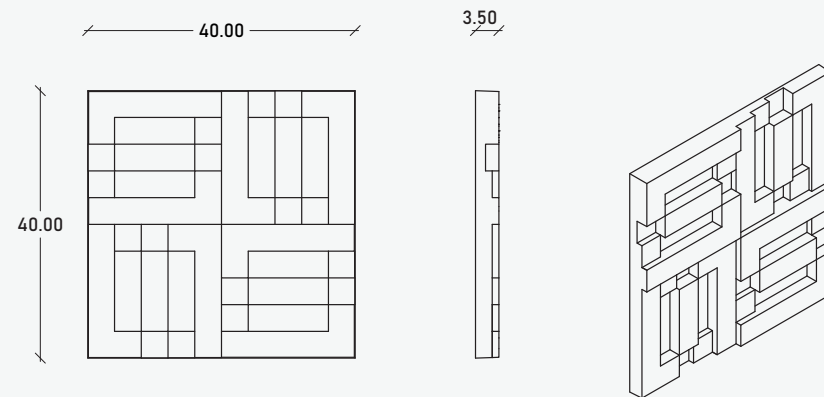

K'an

K'an Paneles

K'an utiliza formas geométricas cuadradas y rectangulares, destacándose por su versatilidad en entornos interiores y exteriores. Con influencias de la cultura maya, esta manifestación artística incorpora elementos simbólicos y estéticos.

Especificaciones

- 40 x 40 x 3.50 cm
- 06.25 pzas/m²
- 08.00 kg/pzas
- 50.00 kg/m²

**Cotas indicadas en cm

* Debido a su proceso de fabricación neoartesanal las medidas y tonalidades expresadas pueden tener variaciones.

* Detalles al final del catálogo.

Características

* El catálogo completo de los colores de línea se encuentra especificado en las páginas 230 y 231.

Texturas
Recinto
Color de línea
Blanco

TENDENCIAS NEOARTESANALES

Atrévete a vivir una #ExperienciaArista

Losetas
Paneles
Celosías
Pavimentos
Personalizado