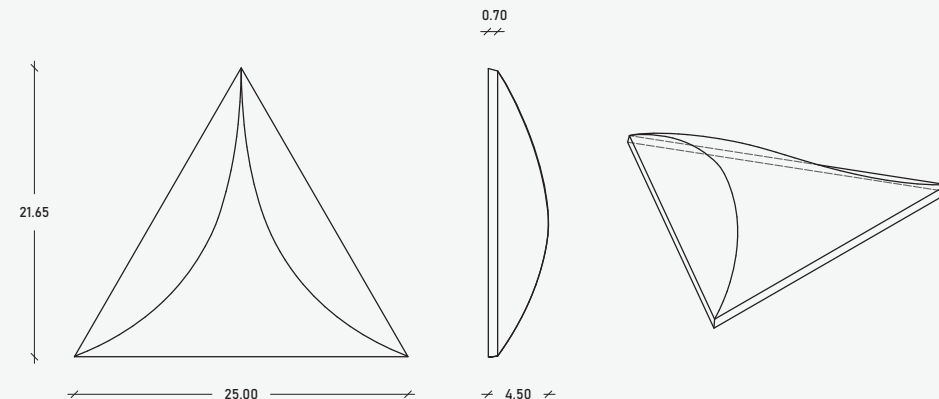

## Vesubio Losetas

Una pieza de forma triangular con un relieve que agrega personalidad a la pieza, Vesubio es ideal para interiores o exteriores.