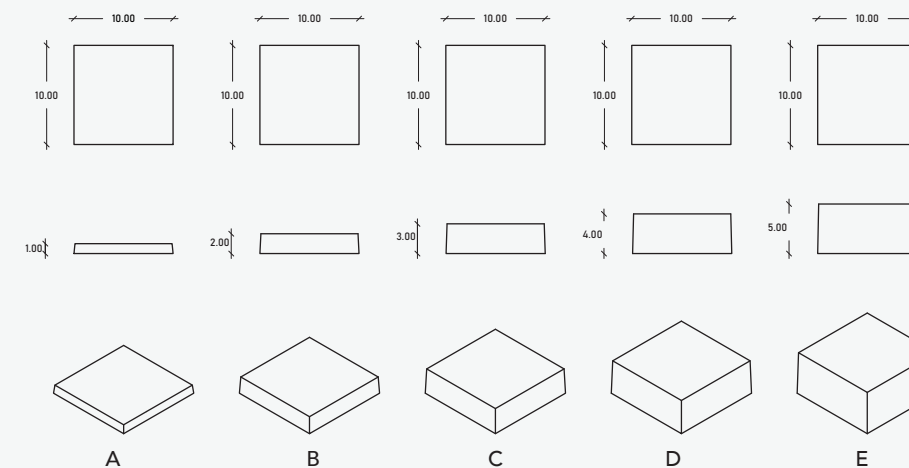

En la colección de relieves, Alpes es un juego de piezas cuadradas a diferentes alturas, que crea una inmensidad de combinaciones distintas para tus muros, interiores o exteriores.

Especificaciones

A	B
10.00 x 10.00 x 1.00 cm	10.00 x 10.00 x 2.00 cm
100 pcs/m²	100 pcs/m²
0.185 kg/pcs	0.200 kg/pcs
C	D
10.00 x 10.00 x 3.00 cm	10.00 x 10.00 x 4.00 cm
100 pcs/m²	100 pcs/m²
0.595 kg/pcs	0.835 kg/pcs
E	
10.00 x 10.00 x 5.00 cm	
100 pcs/m²	
0.975 kg/pcs	

Características

**Cotas indicadas en cm

* Debido a su proceso de fabricación neoartesanal las medidas y tonalidades expresadas pueden tener variaciones.

* Detalles al final del catálogo.

* El catálogo completo de los colores de línea se encuentra especificado en las páginas 230 y 231.

Texturas
Liso
Color de línea
Cacao
Duna