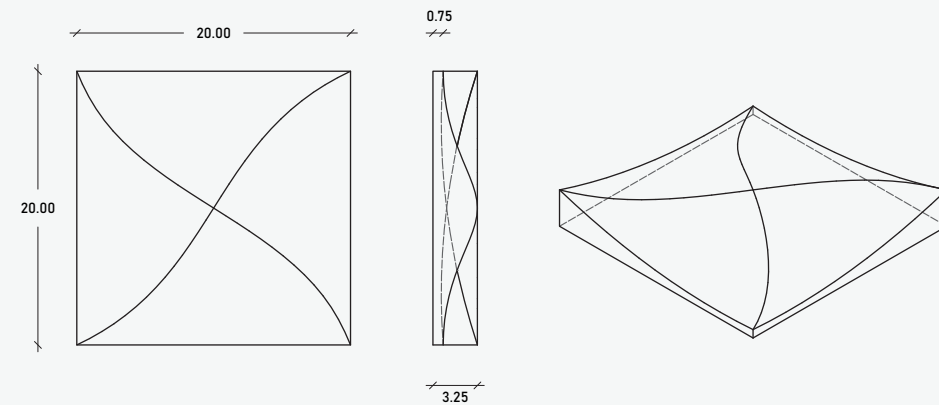

Sahara

Sahara Losetas

Texturas
Aparente
Color de línea
Blanco

Una forma cuadrada, que añade un relieve tridimensional que nace del espiral formado en las dunas del Sahara, puede utilizarse en todo tipo de espacios interiores o exteriores.

Características

Especificaciones

20.00 x 20.00 x 3.25 cm
25.00 pzas/m²
01.65 kg/pzas
41.25 kg/m²

**Cotas indicadas en cm

* Debido a su proceso de fabricación neoartesanal las medidas y tonalidades expresadas pueden tener variaciones

* Detalles al final del catálogo

Realidad Aumentada

* El catálogo completo de los colores de línea se encuentra especificado en las páginas x y x

Losetas
Paneles
Celosías
Pavimento
Personalizado

Atrévete a vivir una #ExperienciaArista