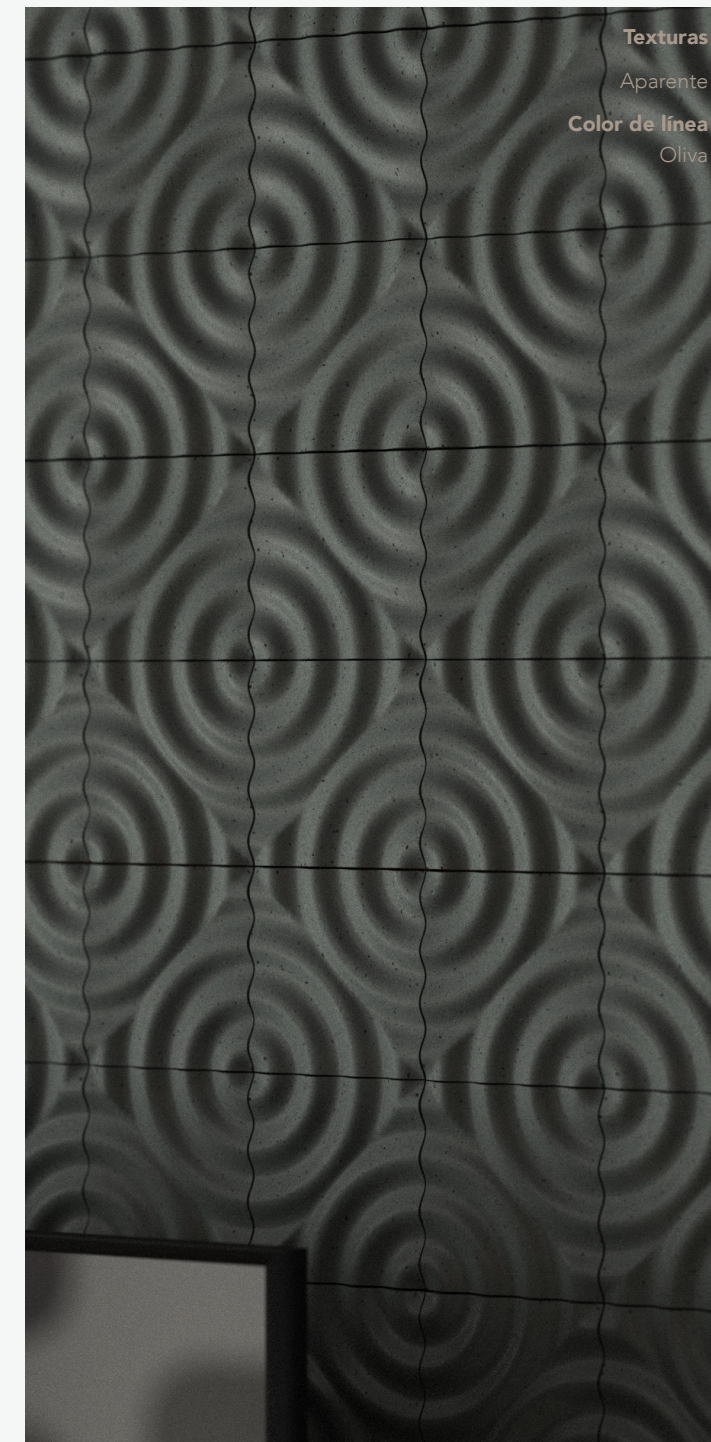

Características

Especificaciones

10.00 x 10.00 x 1.80 cm
100.00 pzas/m²
00.34 kg/pzas
34.00 kg/m²

**Cotas indicadas en cm

* Debido a su proceso de fabricación neoartesanal las medidas y tonalidades expresadas pueden tener variaciones.

* Detalles al final del catálogo.

Realidad Aumentada

* El catálogo completo de los colores de línea se encuentra especificado en las páginas 230 y 231.

Texturas
Aparente
Color de línea
Oliva