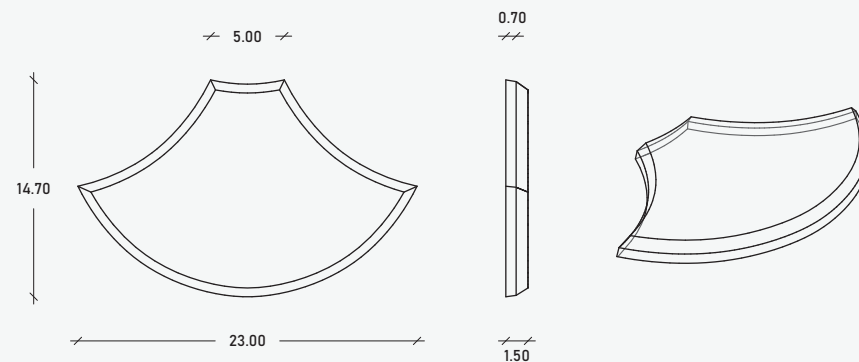

Tessen B

Tessen B Losetas

Una alternativa o complemento a "Tessen A" con los mismos juegos de formas pero de superficie plana.

Características

Especificaciones

- 14.70 x 23.00 x 1.50 cm
- 49.52 pzas/m²
- 00.61 kg/pzas
- 30.21 kg/m²

**Cotas indicadas en cm

* Debido a su proceso de fabricación neoartesanal las medidas y tonalidades expresadas pueden tener variaciones.

* Detalles al final del catálogo.

Realidad Aumentada

* El catálogo completo de los colores de línea se encuentra especificado en las páginas 230 y 231.

Texturas
Aparente
Color de línea
Castilla

Losetas
Paneles
Celosías
Pavimentos
Personalizado