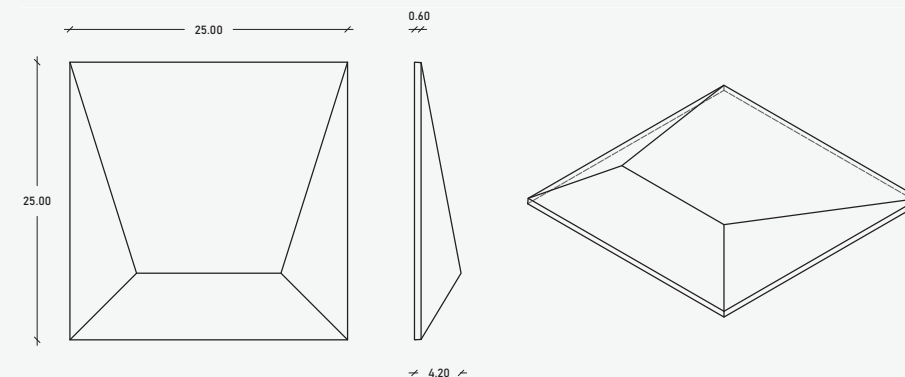

Desfase B

Desfase B Losetas

Una alternativa a la clásica "Desfase" con un relieve menos pronunciado que le añade versatilidad para su uso en distintos espacios.

Características

Especificaciones

- 25.00 x 25.00 x 4.20 cm
- 16.00 pzas/m²
- 02.78 kg/pzas
- 44.48kg/m²

**Cotas indicadas en cm

* Debido a su proceso de fabricación neoartesanal las medidas y tonalidades expresadas pueden tener variaciones.

* Detalles al final del catálogo.

Realidad Aumentada

* El catálogo completo de los colores de línea se encuentra especificado en las páginas 230 y 231.

Texturas
Aparente
Color de línea
Hormigón

Losetas
Paneles
Celosías
Pavimentos
Personalizado