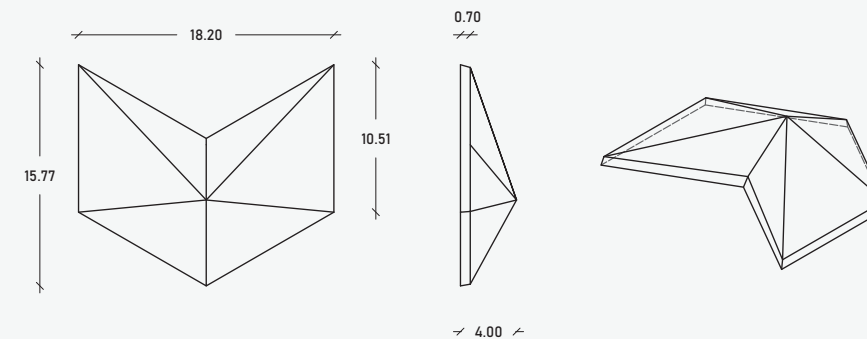

Boomer Losetas

Una pieza geométrica que juega con los relieves y las formas, Boomer es versátil para utilizarse en todos los espacios, interiores y exteriores.

Características

Especificaciones

- 15.77 x 18.20 x 4.00 cm
- 52.26 pzas/m²
- 00.71 kg/pzas
- 37.10 kg/m²

**Cotas indicadas en cm

* Debido a su proceso de fabricación neoartesanal las medidas y tonalidades expresadas pueden tener variaciones.

* Detalles al final del catálogo.

Realidad Aumentada

* El catálogo completo de los colores de línea se encuentra especificado en las páginas 230 y 231.

Texturas
Recinto
Color de línea
Acero

Losetas
Paneles
Celosías
Pavimentos
Personalizado