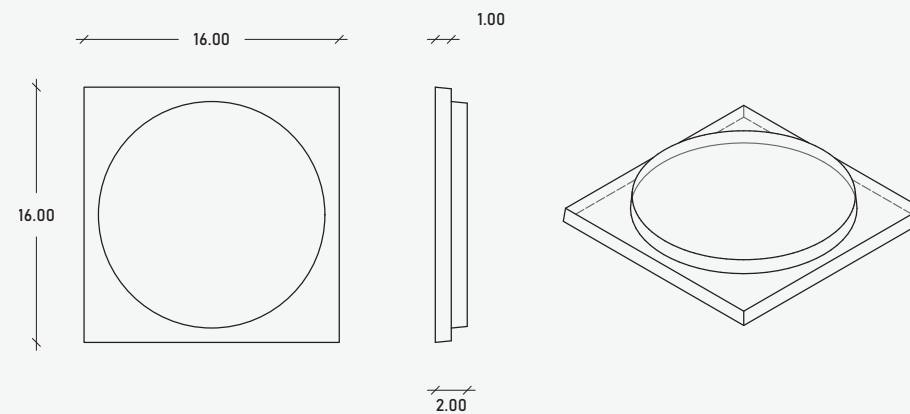

### Especificaciones

16.00 x 16.00 x 3.60 cm  
 39.07 pzas/m<sup>2</sup>  
 01.03 kg/pzas  
 40.24 kg/m<sup>2</sup>

\*\*Cotas indicadas en cm

\* Debido a su proceso de fabricación neoartesanal las medidas y tonalidades expresadas pueden tener variaciones.

**Características**

**Especificaciones**

- 16.00 x 16.00 x 3.60 cm
- 39.07 pzas/m<sup>2</sup>
- 01.16 kg/pzas
- 45.32 kg/m<sup>2</sup>

\*\*Cotas indicadas en cm

\* Debido a su proceso de fabricación neoartesanal las medidas y tonalidades expresadas pueden tener variaciones.

### Especificaciones

- 25.00 x 25.00 x 4.20 cm
- 16.00 pzas/m<sup>2</sup>
- 02.78 kg/pzas
- 44.48kg/m<sup>2</sup>

\*\*Cotas indicadas en cm

\* Debido a su proceso de fabricación neoartesanal las medidas y tonalidades expresadas pueden tener variaciones.

## Dot Losetas

Una pieza con forma cuadrada que agrega un relieve circular en su centro, y le da su nombre de Dot, sea en interiores o exteriores, es ideal para distintas disposiciones.