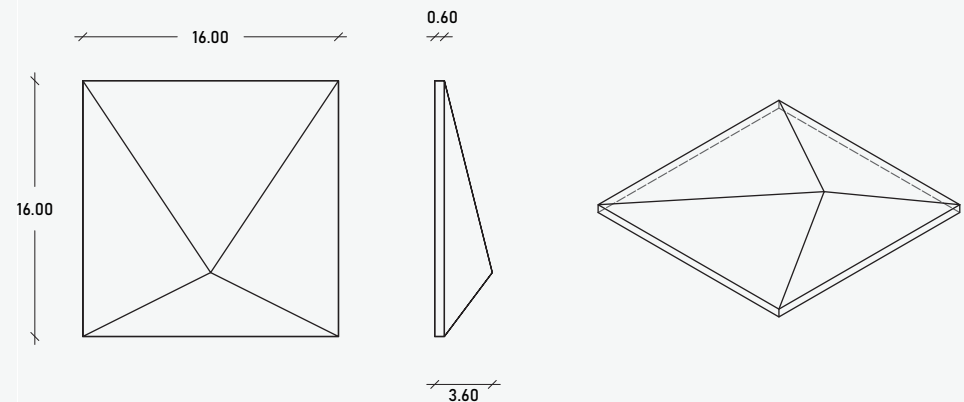

## Prisma Losetas

Prisma, es una pieza con una forma cuadrada y un relieve tridimensional en punta, permite jugar con diferentes disposiciones en espacios interiores o exteriores.