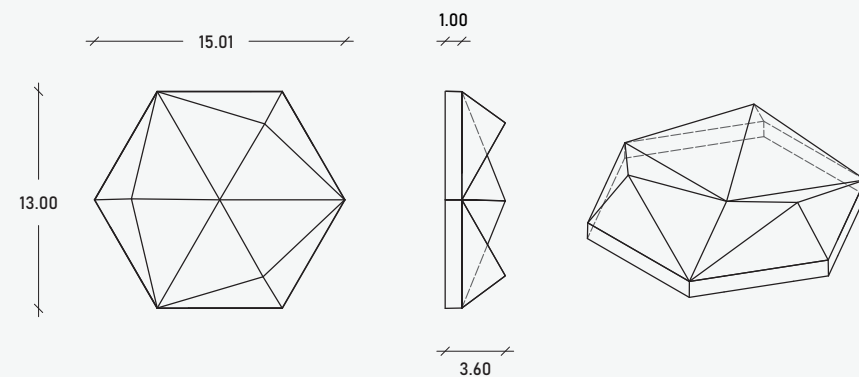

Nuestra pieza destacada, Nova, cuenta con una forma hexagonal con relieves tridimensionales, versátil para adaptarse a interiores y exteriores.

Características

Especificaciones

- 13.00 x 15.01 x 3.60 cm
- 67.28 pzas/m²
- 00.60 kg/pzas
- 40.37 kg/m²

**Cotas indicadas en cm

* Debido a su proceso de fabricación neoartesanal las medidas y tonalidades expresadas pueden tener variaciones.

* Detalles al final del catálogo.

Realidad Aumentada

* El catálogo completo de los colores de línea se encuentra especificado en las páginas 230 y 231.