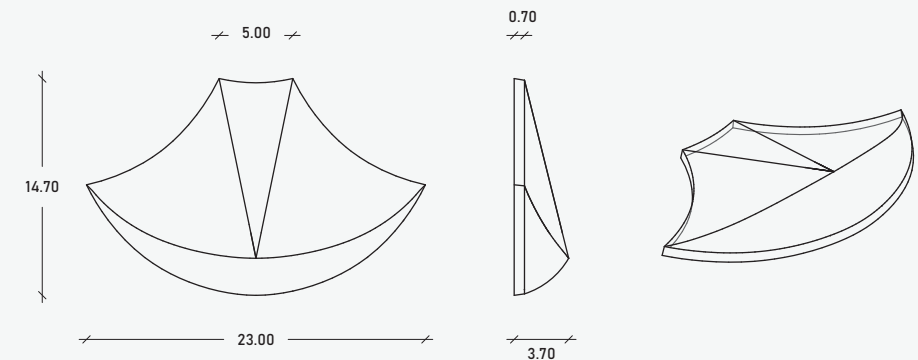

Una pieza que juega con las formas circulares y las curvas, Tessen, añade de igual forma un relieve tridimensional para usos en interiores y exteriores

**Características**

**Especificaciones**

- 14.70 x 23.00 x 3.70 cm
- 49.52 pzas/m<sup>2</sup>
- 00.78 kg/pzas
- 38.63 kg/m<sup>2</sup>