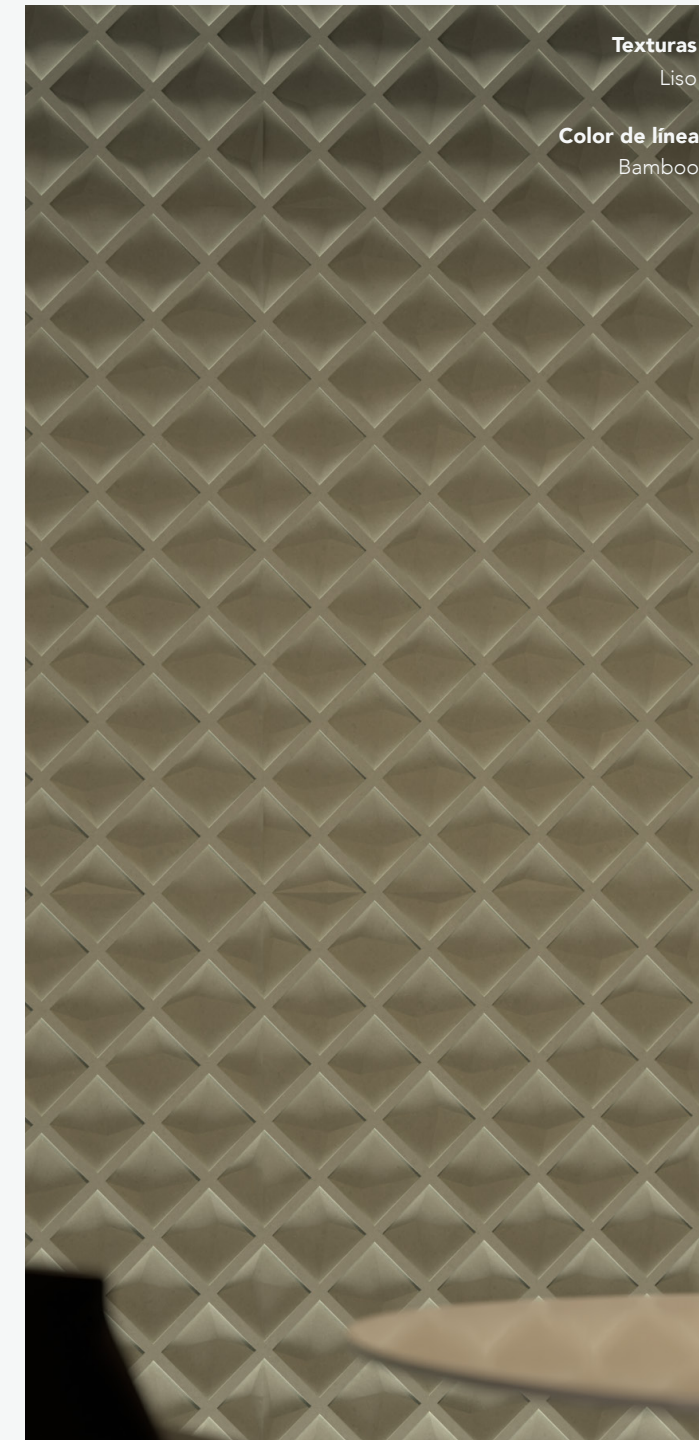

Características

Especificaciones

- 40 x 60 x 1.85 cm
- 04.16 pzas/m²
- 7.93 kg/pza
- 32.99 kg /m²

**Cotas indicadas en cm

* Debido a su proceso de fabricación neoartesanal las medidas y tonalidades expresadas pueden tener variaciones.

* Detalles al final del catálogo.

Realidad Aumentada

* El catálogo completo de los colores de línea se encuentra especificado en las páginas 230 y 231.

Texturas
Liso

Color de línea
Bamboo