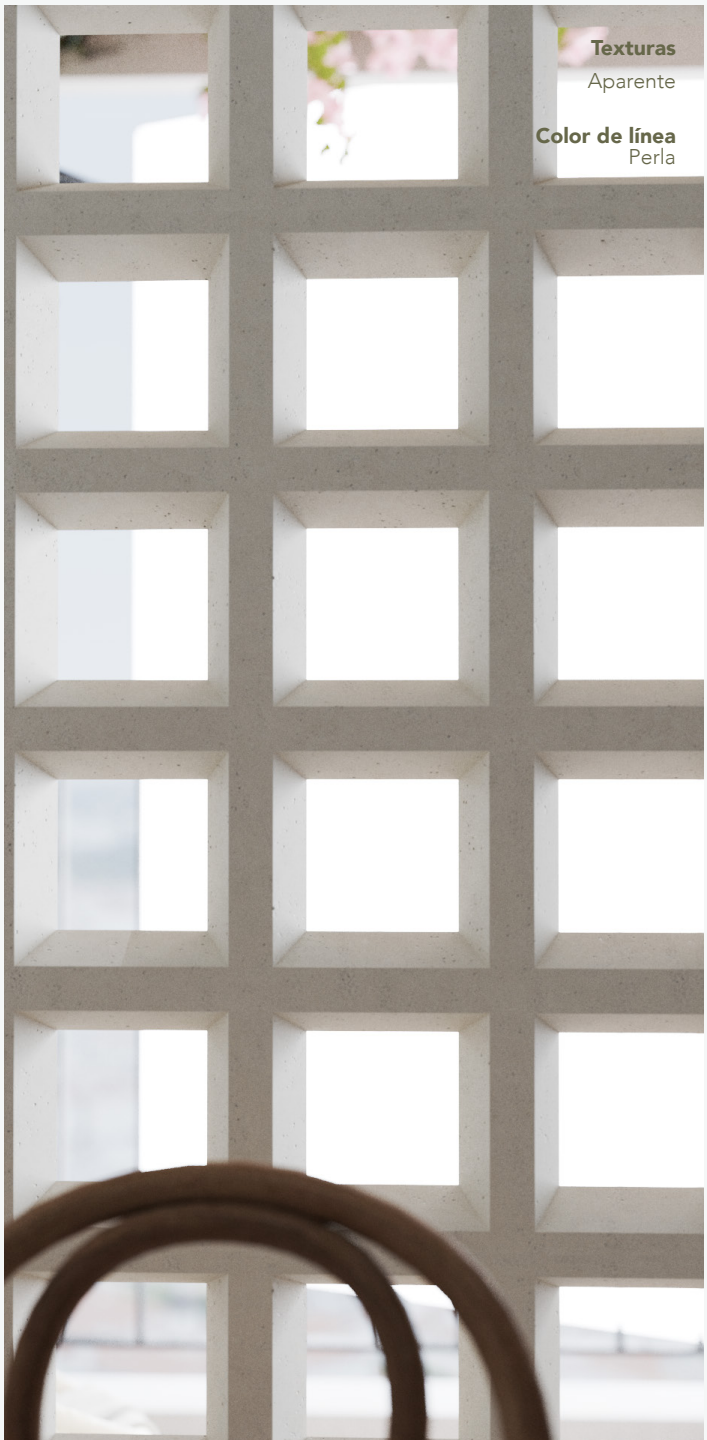

Características

Especificaciones

- 80 x 80 x 5 cm
- 01.57 pzas/m²
- 29.40 kg/pzas
- 46.16 kg /m²

**Cotas indicadas en cm

* Debido a su proceso de fabricación neoartesanal las medidas y tonalidades expresadas pueden tener variaciones.

* Detalles al final del catálogo.

Realidad Aumentada

* El catálogo completo de los colores de línea se encuentra especificado en las páginas 230 y 231.

Texturas
Aparente
Color de línea
Perla