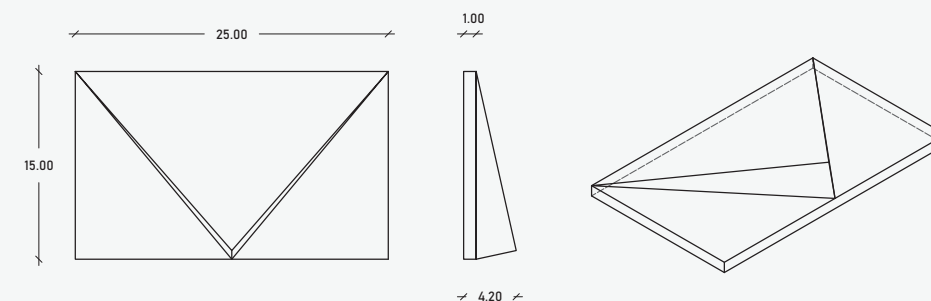

### Especificaciones

- 21.65 x 25.00 x 4.20 cm
- 36.92 pzas/m<sup>2</sup>
- 01.04 kg/pzas
- 38.39 kg/m<sup>2</sup>

\*\*Cotas indicadas en cm

\* Debido a su proceso de fabricación neoartesanal las medidas y tonalidades expresadas pueden tener variaciones.

## Flecha Losetas

Una pieza rectangular que destaca con un relieve triangular, Flecha, permite su uso en diferentes disposiciones, tanto en interiores como exteriores.