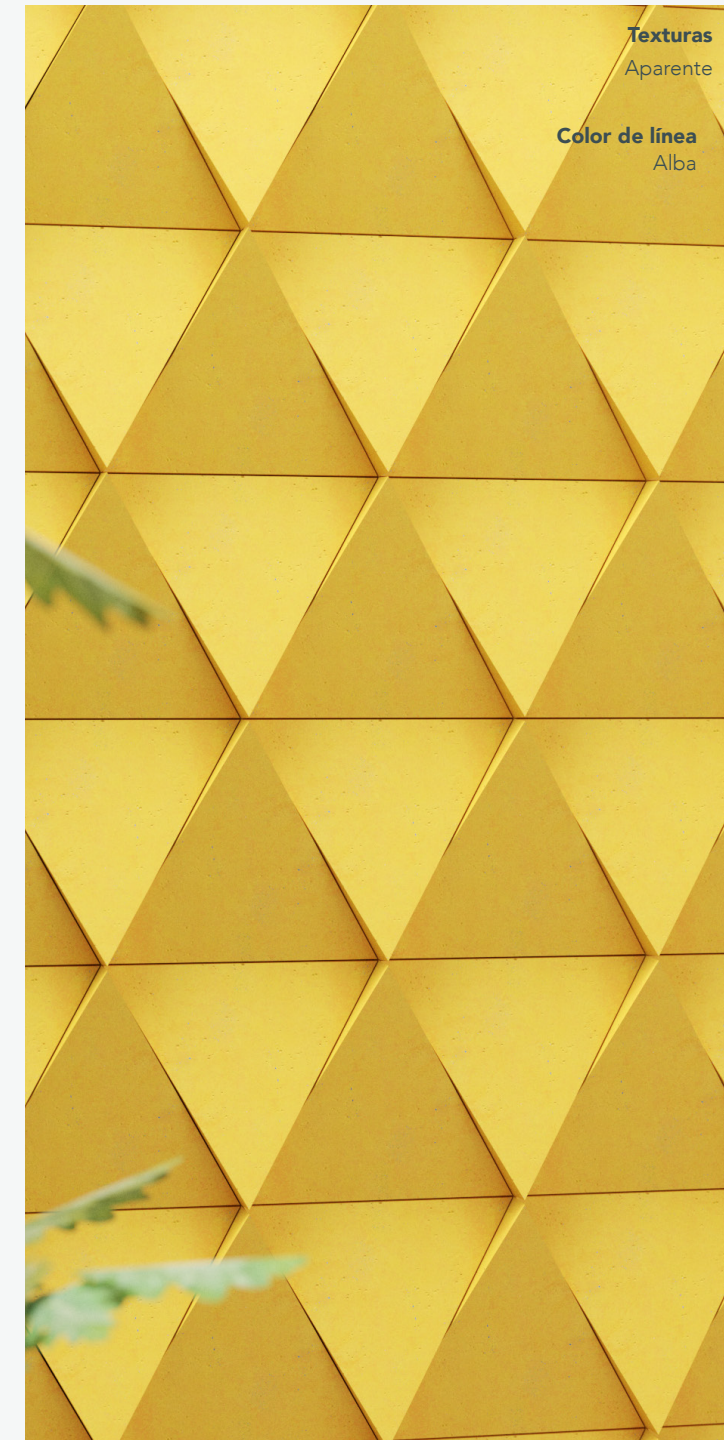

Características

Especificaciones

21.65 x 25.00 x 4.70 cm
36.96 pzas/m²
01.29 kg/pzas
47.67 kg/m²

**Cotas indicadas en cm

* Debido a su proceso de fabricación neoartesanal las medidas y tonalidades expresadas pueden tener variaciones.

* Detalles al final del catálogo.

Realidad Aumentada

* El catálogo completo de los colores de línea se encuentra especificado en las páginas 230 y 231.

Texturas
Aparente
Color de línea
Alba