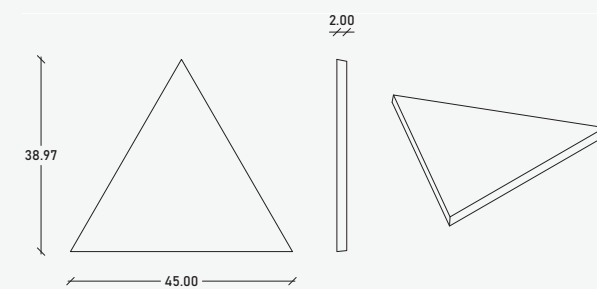

Triángulo

Triángulo Pavimentos

Triángulo, como su nombre lo dice, parte de una forma de un triángulo equilátero, que te incita a crear diferentes patrones en tus pavimentos, sea en interior o exterior.

Características

Especificaciones

38.97 x 45.00 x 2.00 cm

11.41 pzas/m²

05.10 g/pzas

58.19 kg /m²

**Cotas indicadas en cm

* Debido a su proceso de fabricación neoartesanal las medidas y tonalidades expresadas pueden tener variaciones.

* Detalles al final del catálogo.

Realidad Aumentada

* El catálogo completo de los colores de línea se encuentra especificado en las páginas 230 y 231.

Texturas

Liso

Color de línea

Cacao

Idala