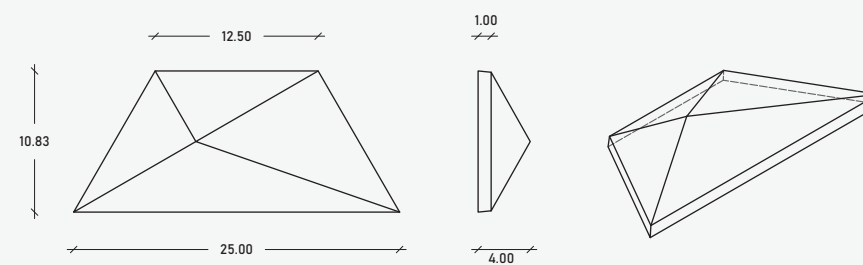

Lyra  
Losetas

Basada en la forma de un trapecio, Lyra, añade carácter con su relieve tridimensional que le agrega versatilidad para su uso en interiores y exteriores.

Características

Especificaciones

- 10.83 x 25.00 x 4.00 cm
- 49.26 pzas/m<sup>2</sup>
- 00.85 kg/pzas
- 41.87 kg/m<sup>2</sup>