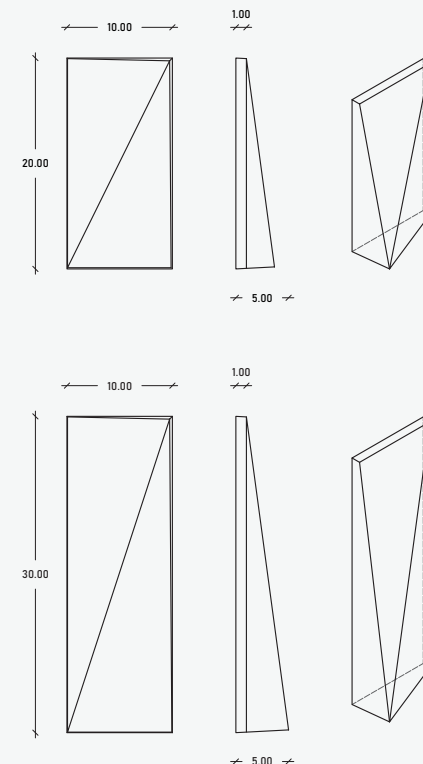

Vértice A & B

Vértice A & B Losetas

Una pieza de forma rectangular, Vértice, añade un desfase diagonal que permite jugar con diferentes disposiciones en interiores o exteriores.

Especificaciones

A	B
30.00 x 10.00 x 5.00cm	20.00 x 10.00 x 5.00 cm
33.33 pzas/m²	50.00 pzas/m²
01.49 kg/pzas	1.00 kg/pzas.
49.66 kg/m²	50.00 kg/m²

Características

Realidad Aumentada

**Cotas indicadas en cm

* Debido a su proceso de fabricación neoartesanal las medidas y tonalidades expresadas pueden tener variaciones

* Detalles al final del catálogo

* El catálogo completo de los colores de línea se encuentra especificado en las páginas x y x

Texturas
Aparente
Color de línea
Vainilla

Losetas
Paneles
Celosías
Pavimento
Personalizado