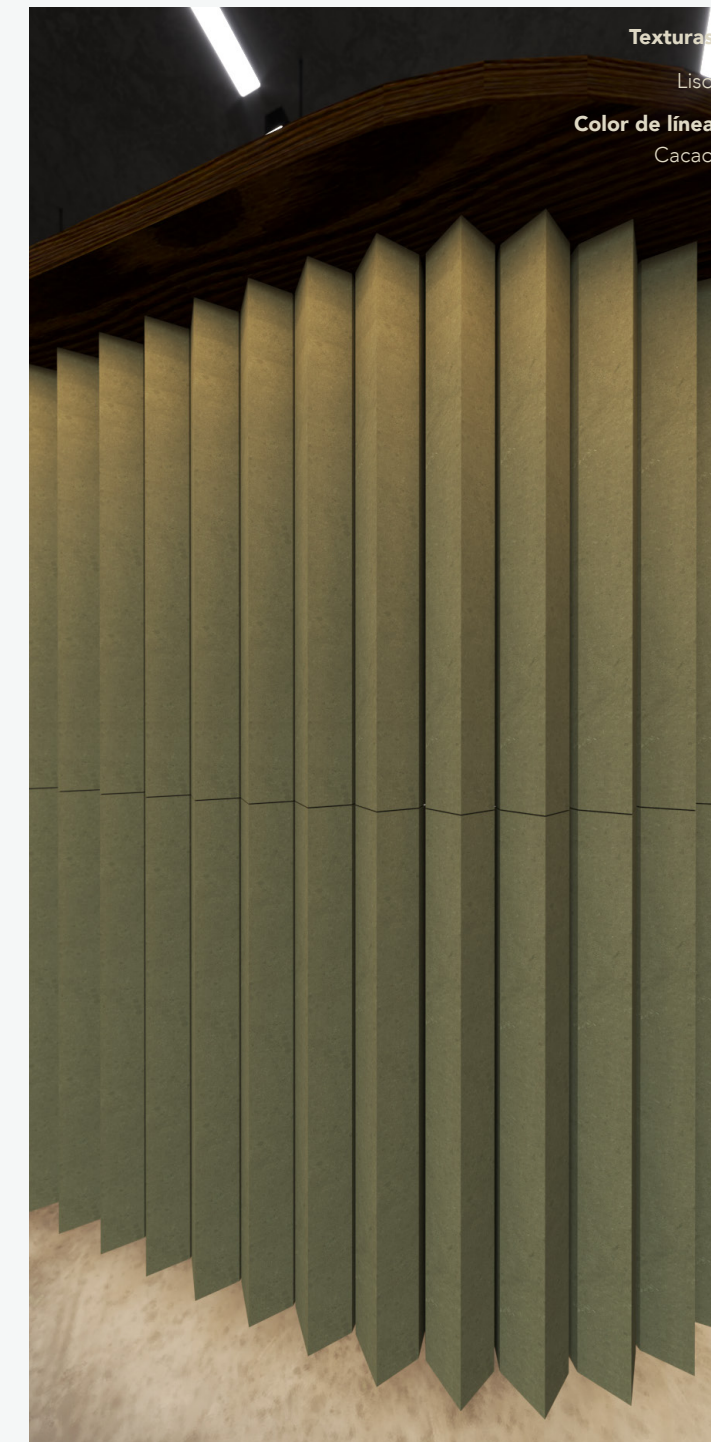

Características

Especificaciones

50.50 x 5.20 x 4.30 cm
38.03 pzas/m²
01.30 kg/pzas
49.43 kg/m²

**Cotas indicadas en cm

* Debido a su proceso de fabricación neoartesanal las medidas y tonalidades expresadas pueden tener variaciones.

* Detalles al final del catálogo.

Realidad Aumentada

* El catálogo completo de los colores de línea se encuentra especificado en las páginas 230 y 231.