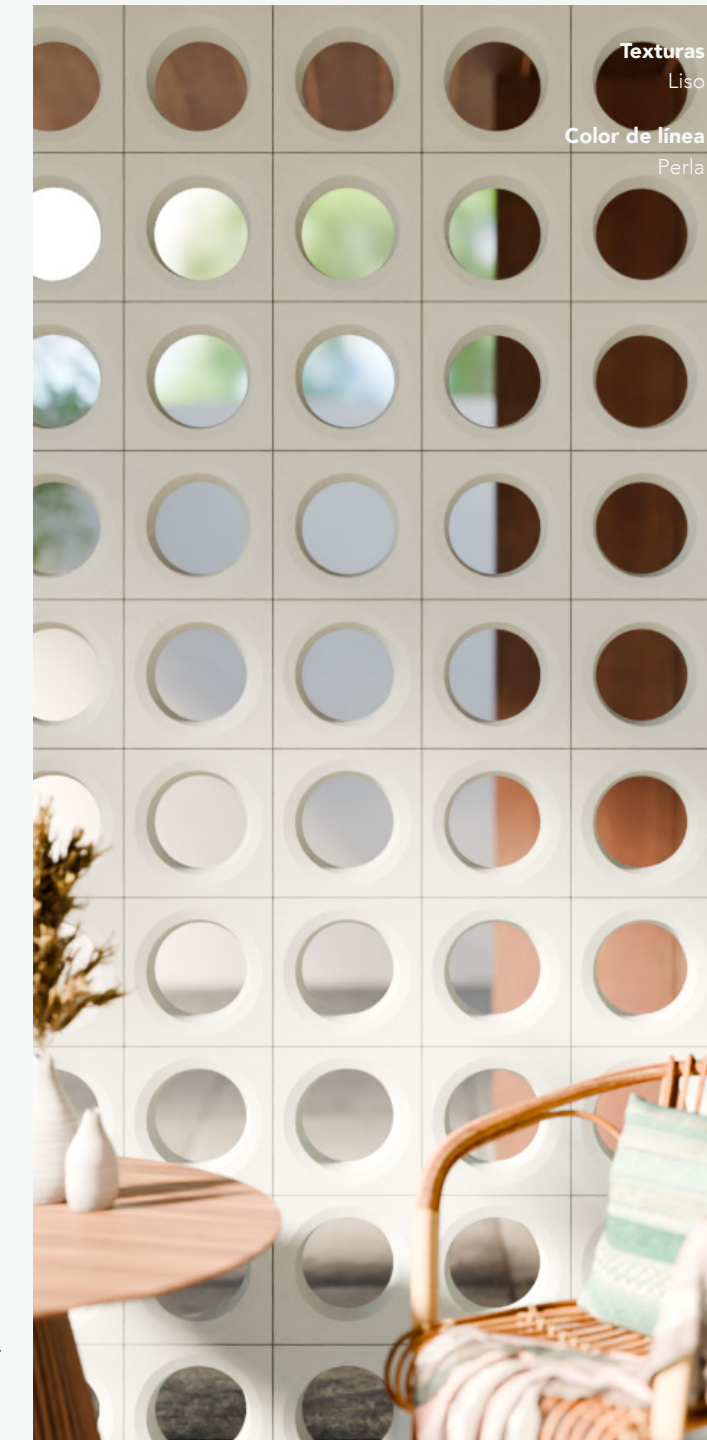

Texturas
Liso
Color de línea
Perla

Losetas
Paneles
Celosías
Pavimentos
Personalizado