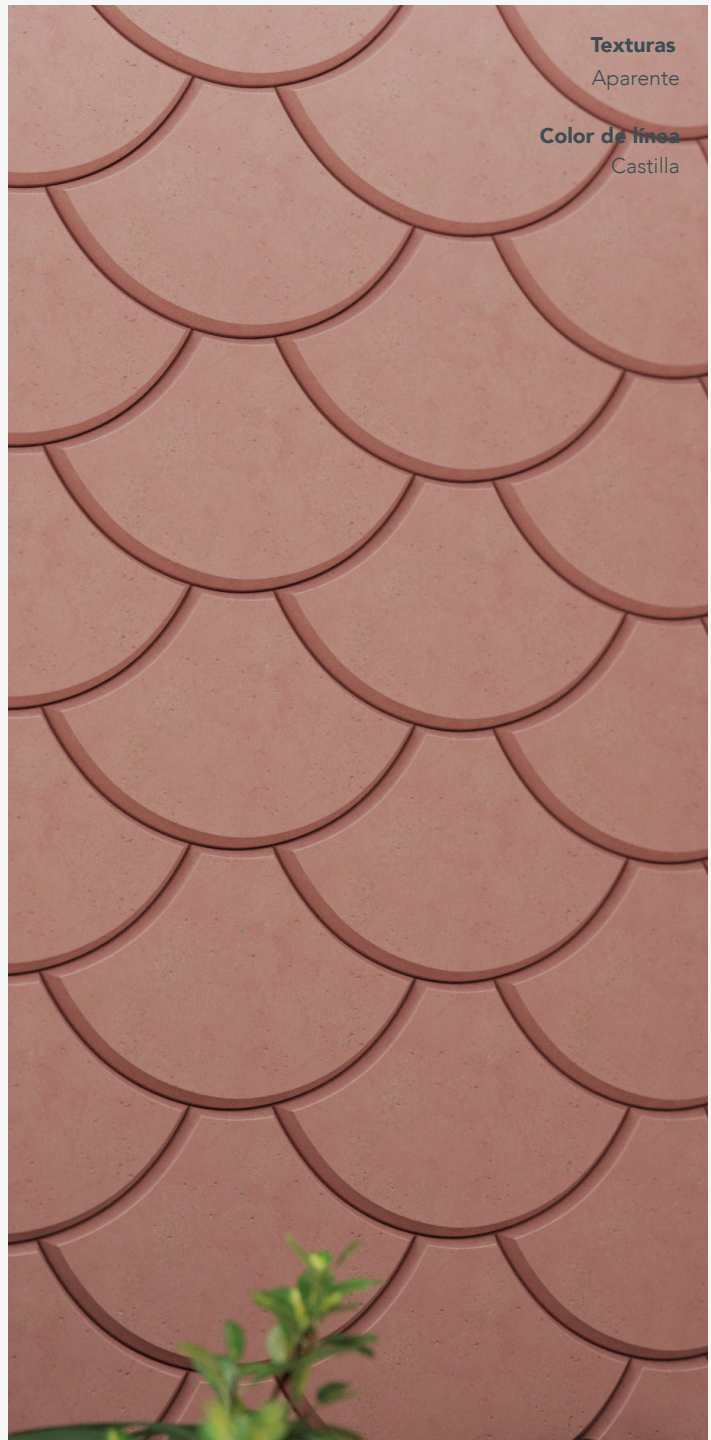

Características

Especificaciones

- 14.70 x 23.00 x 1.50 cm
- 49.52 pzas/m²
- 00.61 kg/pzas
- 30.21 kg/m²

**Cotas indicadas en cm

* Debido a su proceso de fabricación neoartesanal las medidas y tonalidades expresadas pueden tener variaciones.

* Detalles al final del catálogo.

Realidad Aumentada

* El catálogo completo de los colores de línea se encuentra especificado en las páginas 230 y 231.

Texturas
Aparente
Color de línea
Castilla