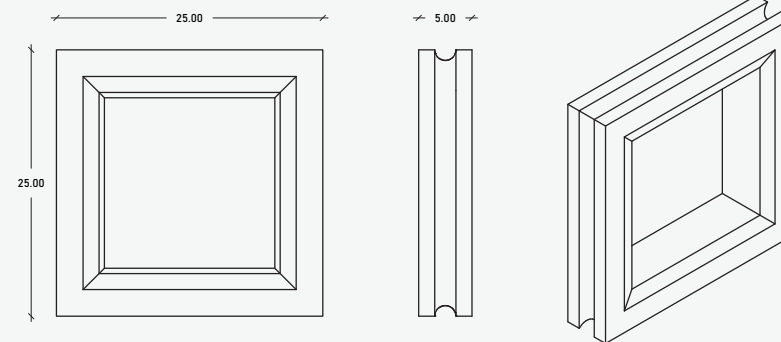

Cubo Cuadro

Cubo Cuadro Celosías

Partiendo de la misma forma de las celosías tradicionales, Cubo Cuadro, permite su instalación en cualquier ambiente, sea interior o exterior.

Características

Especificaciones

25 x 25 x 5 cm
16.00 pzas/m²
03.44 kg/pzas
55.04 kg /m²

**Cotas indicadas en cm

* Debido a su proceso de fabricación neoartesanal las medidas y tonalidades expresadas pueden tener variaciones.

* Detalles al final del catálogo.

Realidad Aumentada

* El catálogo completo de los colores de línea se encuentra especificado en las páginas 230 y 231.

Texturas
Recinto

Color de línea
Hormigón