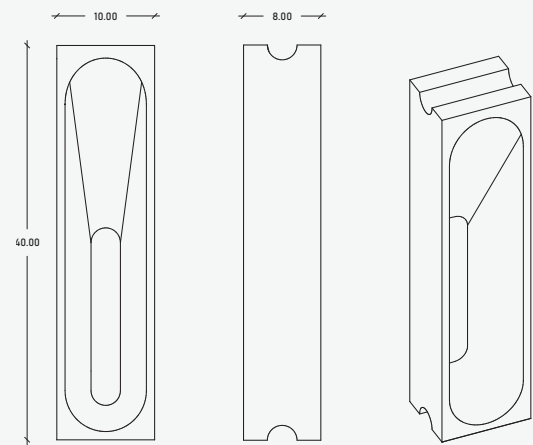

Uxmal B

Uxmal B Celosías

Una variación a la pieza "Uxmal A", Uxmal B explora un diferente tamaño de apertura para así jugar con la luz y combinarse de distintas formas, para su uso en interiores y exteriores.

Características

Especificaciones

- 40 x 10 x 8 cm
- 25 pzs/m²
- 4.20 kg/pzas
- 105.00 kg /m²

Realidad Aumentada

**Cotas indicadas en cm

* Debido a su proceso de fabricación neoartesanal las medidas y tonalidades expresadas pueden tener variaciones.

* Detalles al final del catálogo.

* El catálogo completo de los colores de línea se encuentra especificado en las páginas 230 y 231.

Texturas
Liso
Color de línea
Duna

Atrévete a vivir una #ExperienciaArista

Losetas
Paneles
Celosías
Pavimentos
Personalizado