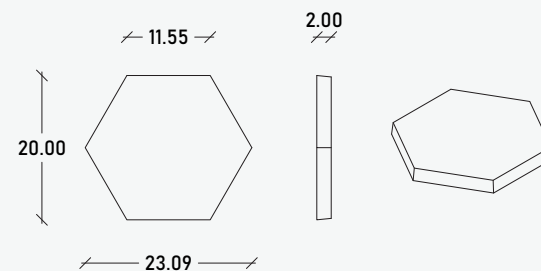

Hexágono, como su nombre lo dice, parte de la forma de un hexágono, que le hace adaptable y combinable en cualquier espacio, interior o exterior.

Características

Especificaciones

20.00 x 23.09 x 2.00 cm

28.91 pzas/m²

3.40 kg/pzas

98.29 kg/m²

**Cotas indicadas en cm

* Debido a su proceso de fabricación neoartesanal las medidas y tonalidades expresadas pueden tener variaciones.

* Detalles al final del catálogo.

Realidad Aumentada

* El catálogo completo de los colores de línea se encuentra especificado en las páginas 230 y 231.