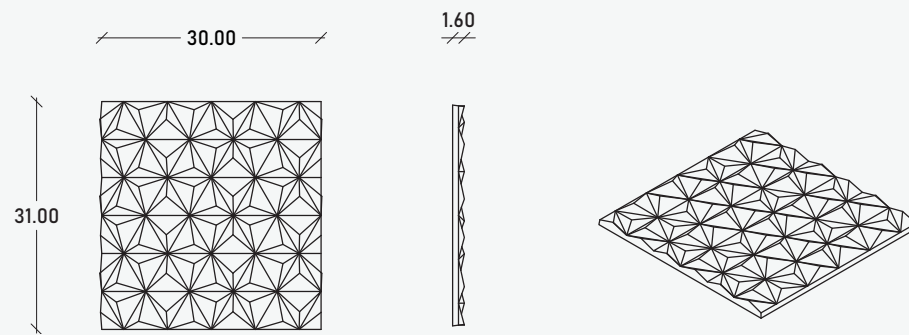

Una forma que nace de triángulos con un relieve tridimensional, Orizaba, se complementa perfecto en espacios interiores y exteriores.

Características

Especificaciones

- 31 x 30 x 1.6 cm
- 10.80 pzas/m²
- 03.34 kg/pzas
- 36.07 kg /m²

**Cotas indicadas en cm

* Debido a su proceso de fabricación neoartesanal las medidas y tonalidades expresadas pueden tener variaciones.

* Detalles al final del catálogo.

Realidad Aumentada

* El catálogo completo de los colores de línea se encuentra especificado en las páginas 230 y 231.