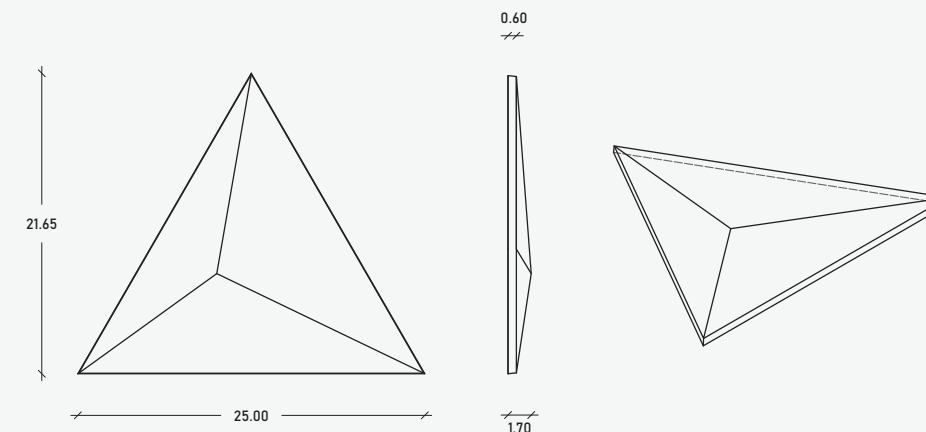

Everest XS

Everest XS Losetas

De la pieza "Everest" esta alternativa o complemento, disminuye el relieve y le agrega más versatilidad para espacios interiores y exteriores.

Características

Especificaciones

- 21.65 x 25.00 x 1.70 cm
- 36.92 pzas/m²
- 00.57 kg/pzas
- 21.04 kg/m²

**Cotas indicadas en cm

* Debido a su proceso de fabricación neoartesanal las medidas y tonalidades expresadas pueden tener variaciones.

* Detalles al final del catálogo.

Realidad Aumentada

* El catálogo completo de los colores de línea se encuentra especificado en las páginas 230 y 231.

Texturas
Aparente
Color de línea
Menta

Losetas
Paneles
Celosías
Pavimentos
Personalizado